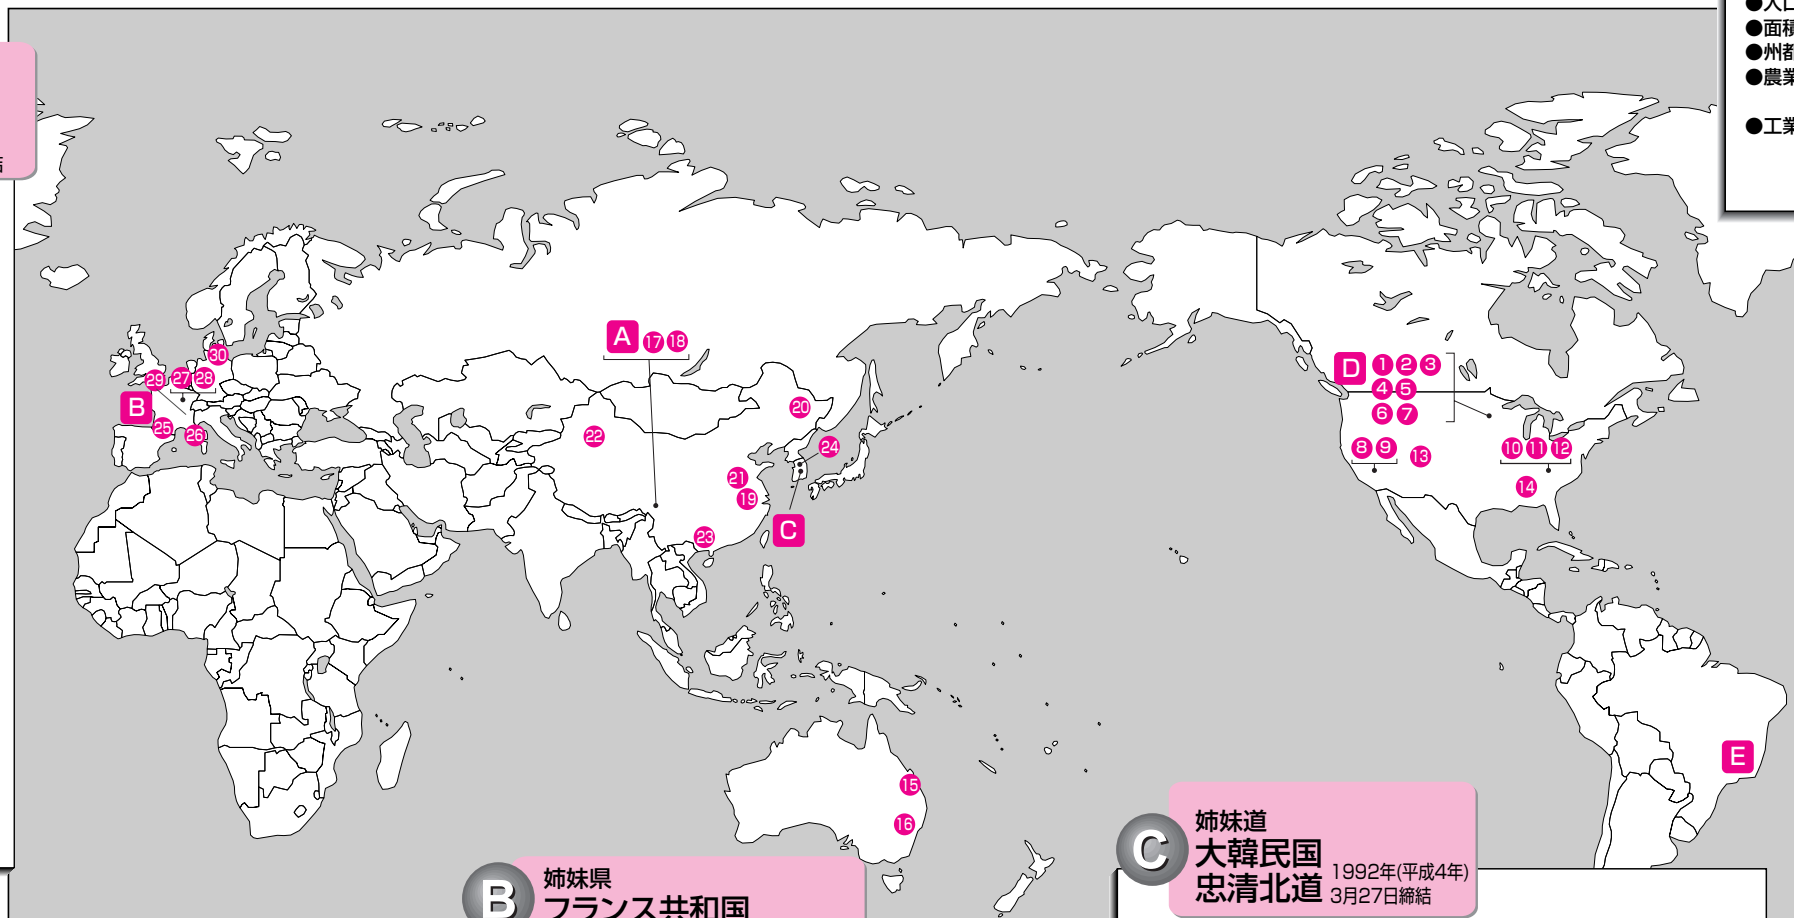

県では、1960年(昭和35年)に全国に先駆けてアメリカ合衆国アイオワ州と姉妹締結を行いました。その後ブラジル連邦共和国ミナス・ジェライス州、中華人民共和国四川省、大韓民国忠清北道と姉妹・友好締結を行っています。さらに、欧州での交流拠点としてフランス共和国ソーヌ・エ・ロアール県と姉妹締結を行いました。今後もこれら締結先との交流を一層深めるとともに、「国際化を推進する地域づくり」に取り組む中で、活発な国際交流活動を展開します。

A 友好省 中華人民共和国 四川省 1985年(昭和60年)6月18日締結

広大な中国大陸の内陸部に位置し中央に盆地を有しています。かつては蜀の国として栄え、三国時代の勇将劉備玄德や諸葛亮孔明が活躍したことや、刺しゅう、漆器工芸など歴史的・文化的に本県と類似している面が多くあります。

- 人口 8,815万人
- 面積 48万5千km²
- 省都 成都市(人口1,112万人)
- 農業 水稲、菜種、生糸、柑橘、養豚、茶、漢方薬
- 工業 鉄鋼、化学工業、機械

B 姉妹県 フランス共和国 ソーヌ・エ・ロアール県 2000年(平成12年)4月7日締結

欧州地域における交流拠点として姉妹締結を行いました。フランスを代表するワインの産地であるブルゴーニュ地方南部に位置し、ソーヌ川とロアール川がゆったりと流れ、なだらかに連なる丘と豊かな田園風景が印象的です。

- 人口 55万人
- 面積 8千6百km²
- 県都 マコン市(人口3万6千人)
- 農業 ワイン、シャロレー牛、羊、プレス地鶏、チーズ
- 工業 写真製品製造、機械電気製造、家具製造、輸送機器、繊維、金属、薬品、食品加工、プラスチック加工

D 姉妹州 アメリカ合衆国 アイオワ州 1960年(昭和35年)3月14日締結

昭和34年に本県が台風災害にあったとき、州から見舞いとして農畜産物が贈られたことが姉妹締結の直接的契機となりました。都道府県での姉妹関係としてはわが国での草分けとなりました。

- 人口 300万人
- 面積 14万5千km²
- 州都 デモイン市(人口20万人)
- 農業 トウモロコシ、大豆、豚、鶏卵、牛
- 工業 機械、食品、化学、バイオテクノロジー