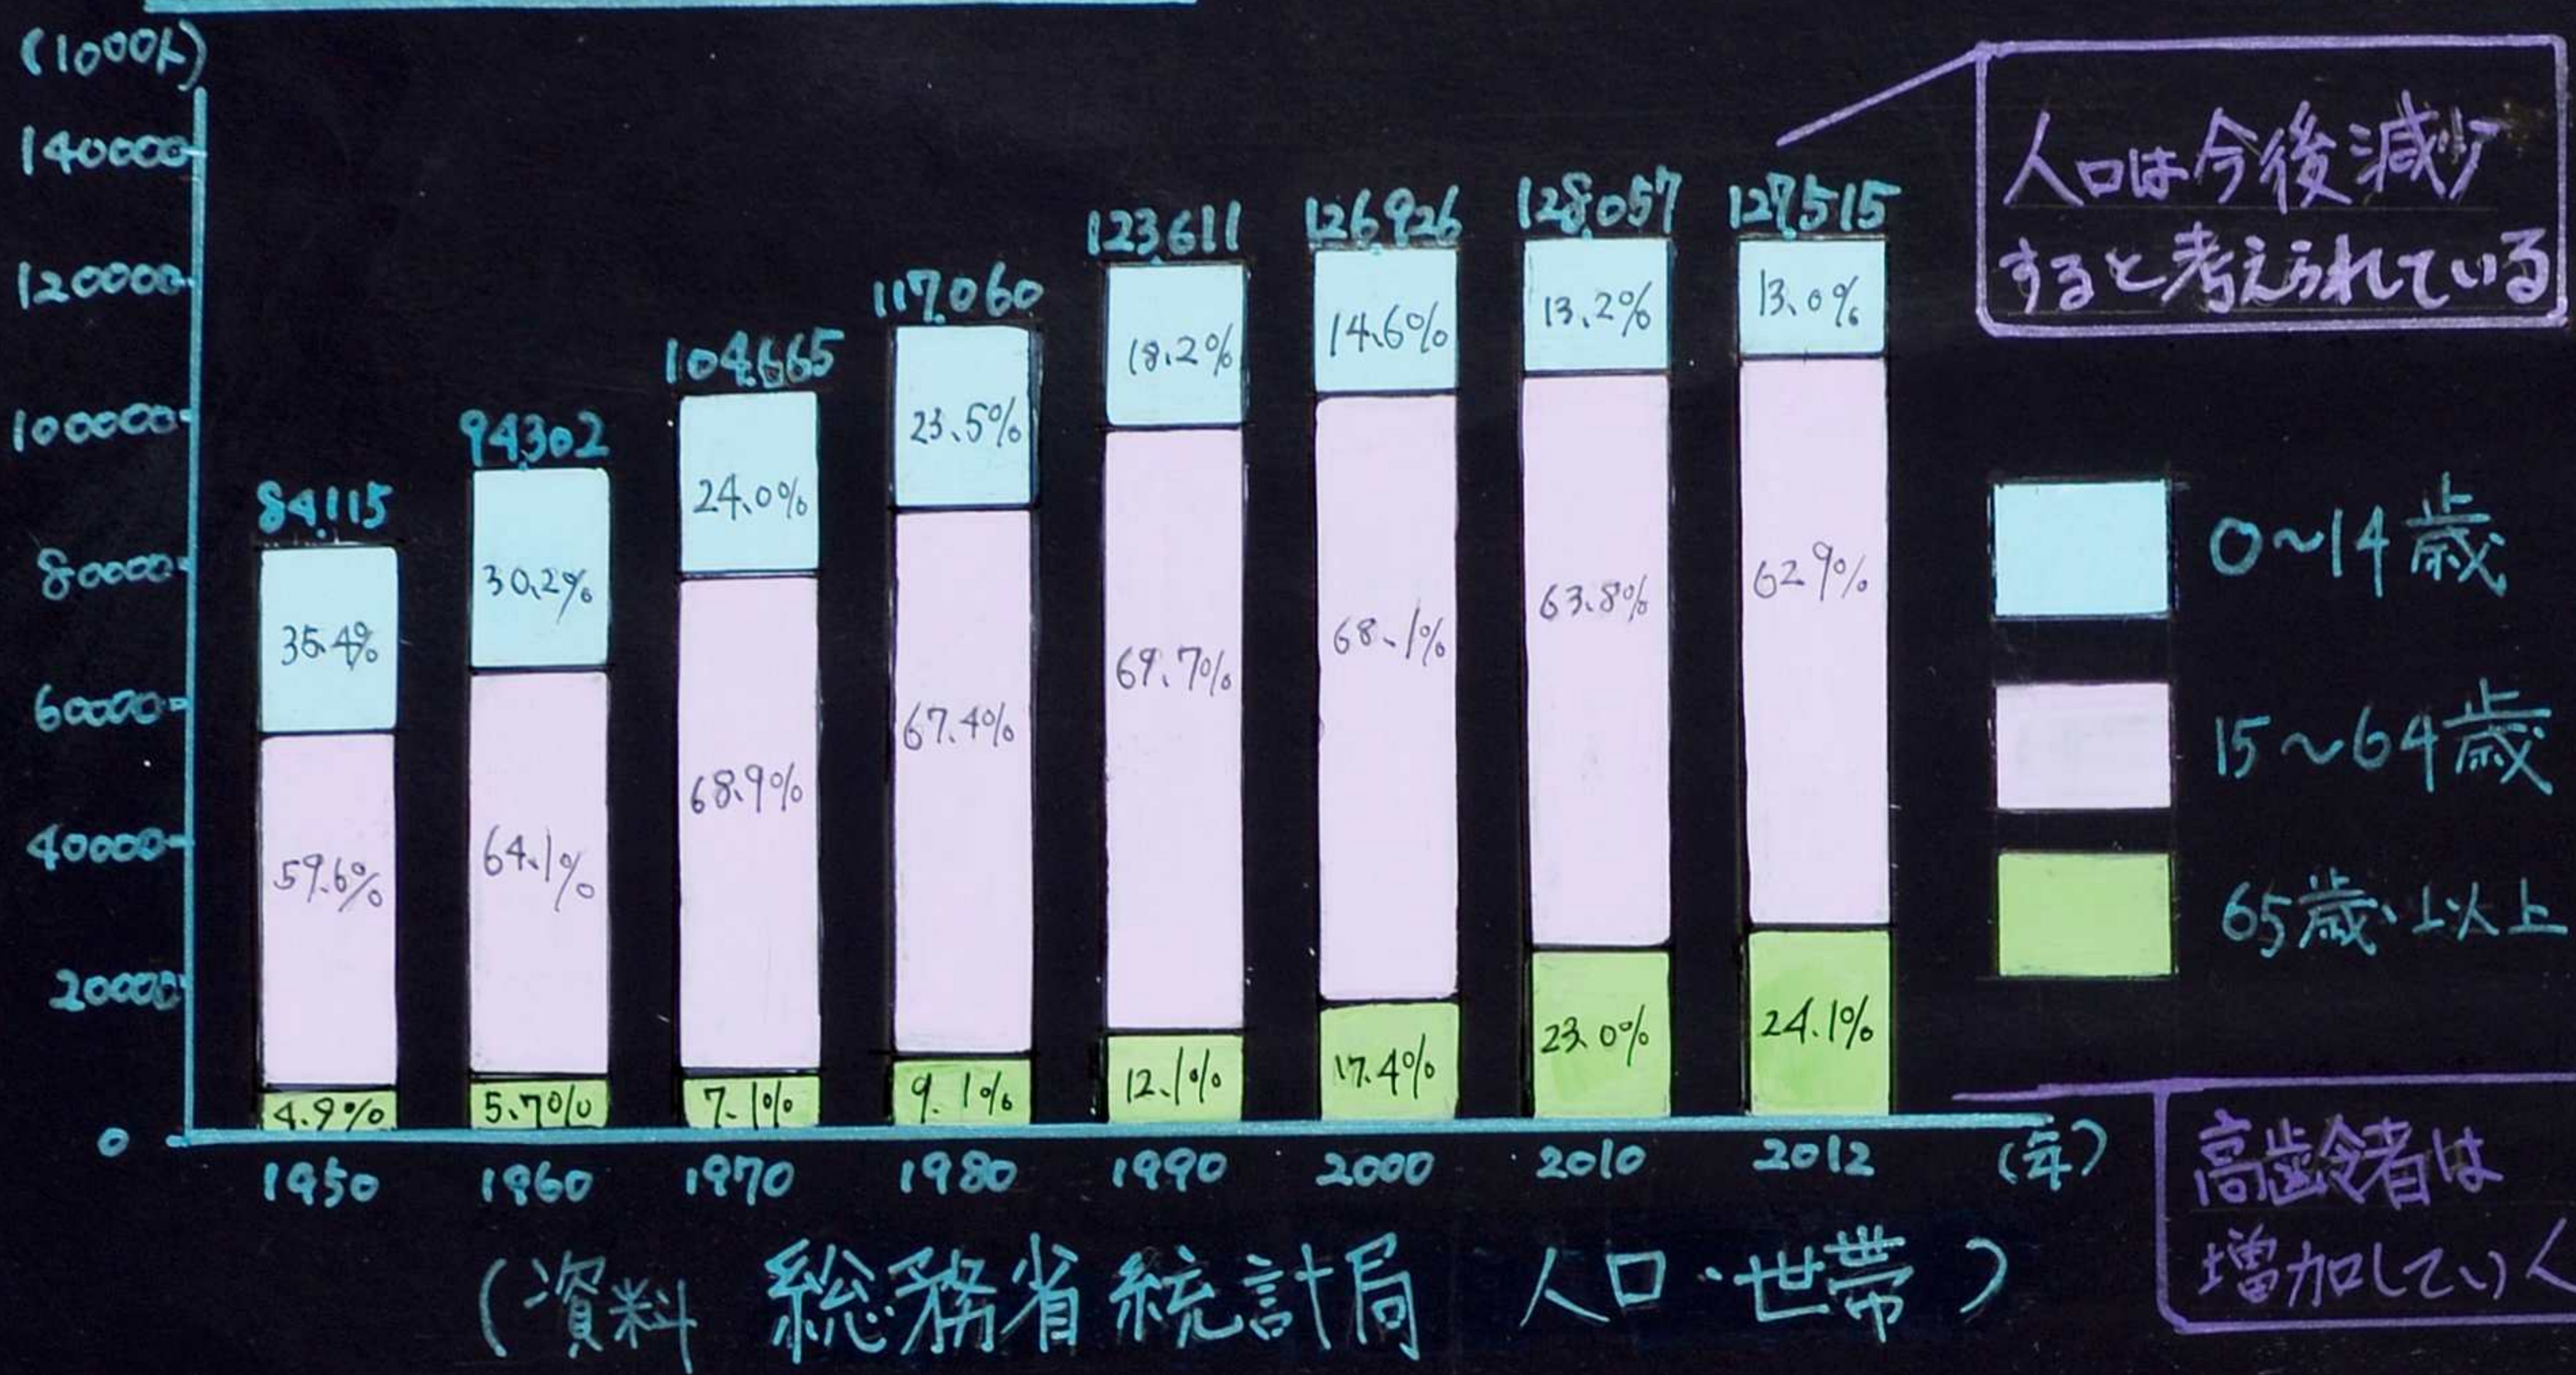

# 高齢化社会の現状

都道府県別高齢化率 (平成24年)

高齢化の推移

男女別平均寿命の推移

山梨県の各市町村の高齢化率 (平成24年)

世界の高齢化率の推移

世界は高齢化社会に向かっている。中でも日本は世界のどの国も経験したことのない高齢化社会を迎えている。この様は中世、よりよい社会となる様に矢も楯も絞っていくことがこれからの課題かと思う。