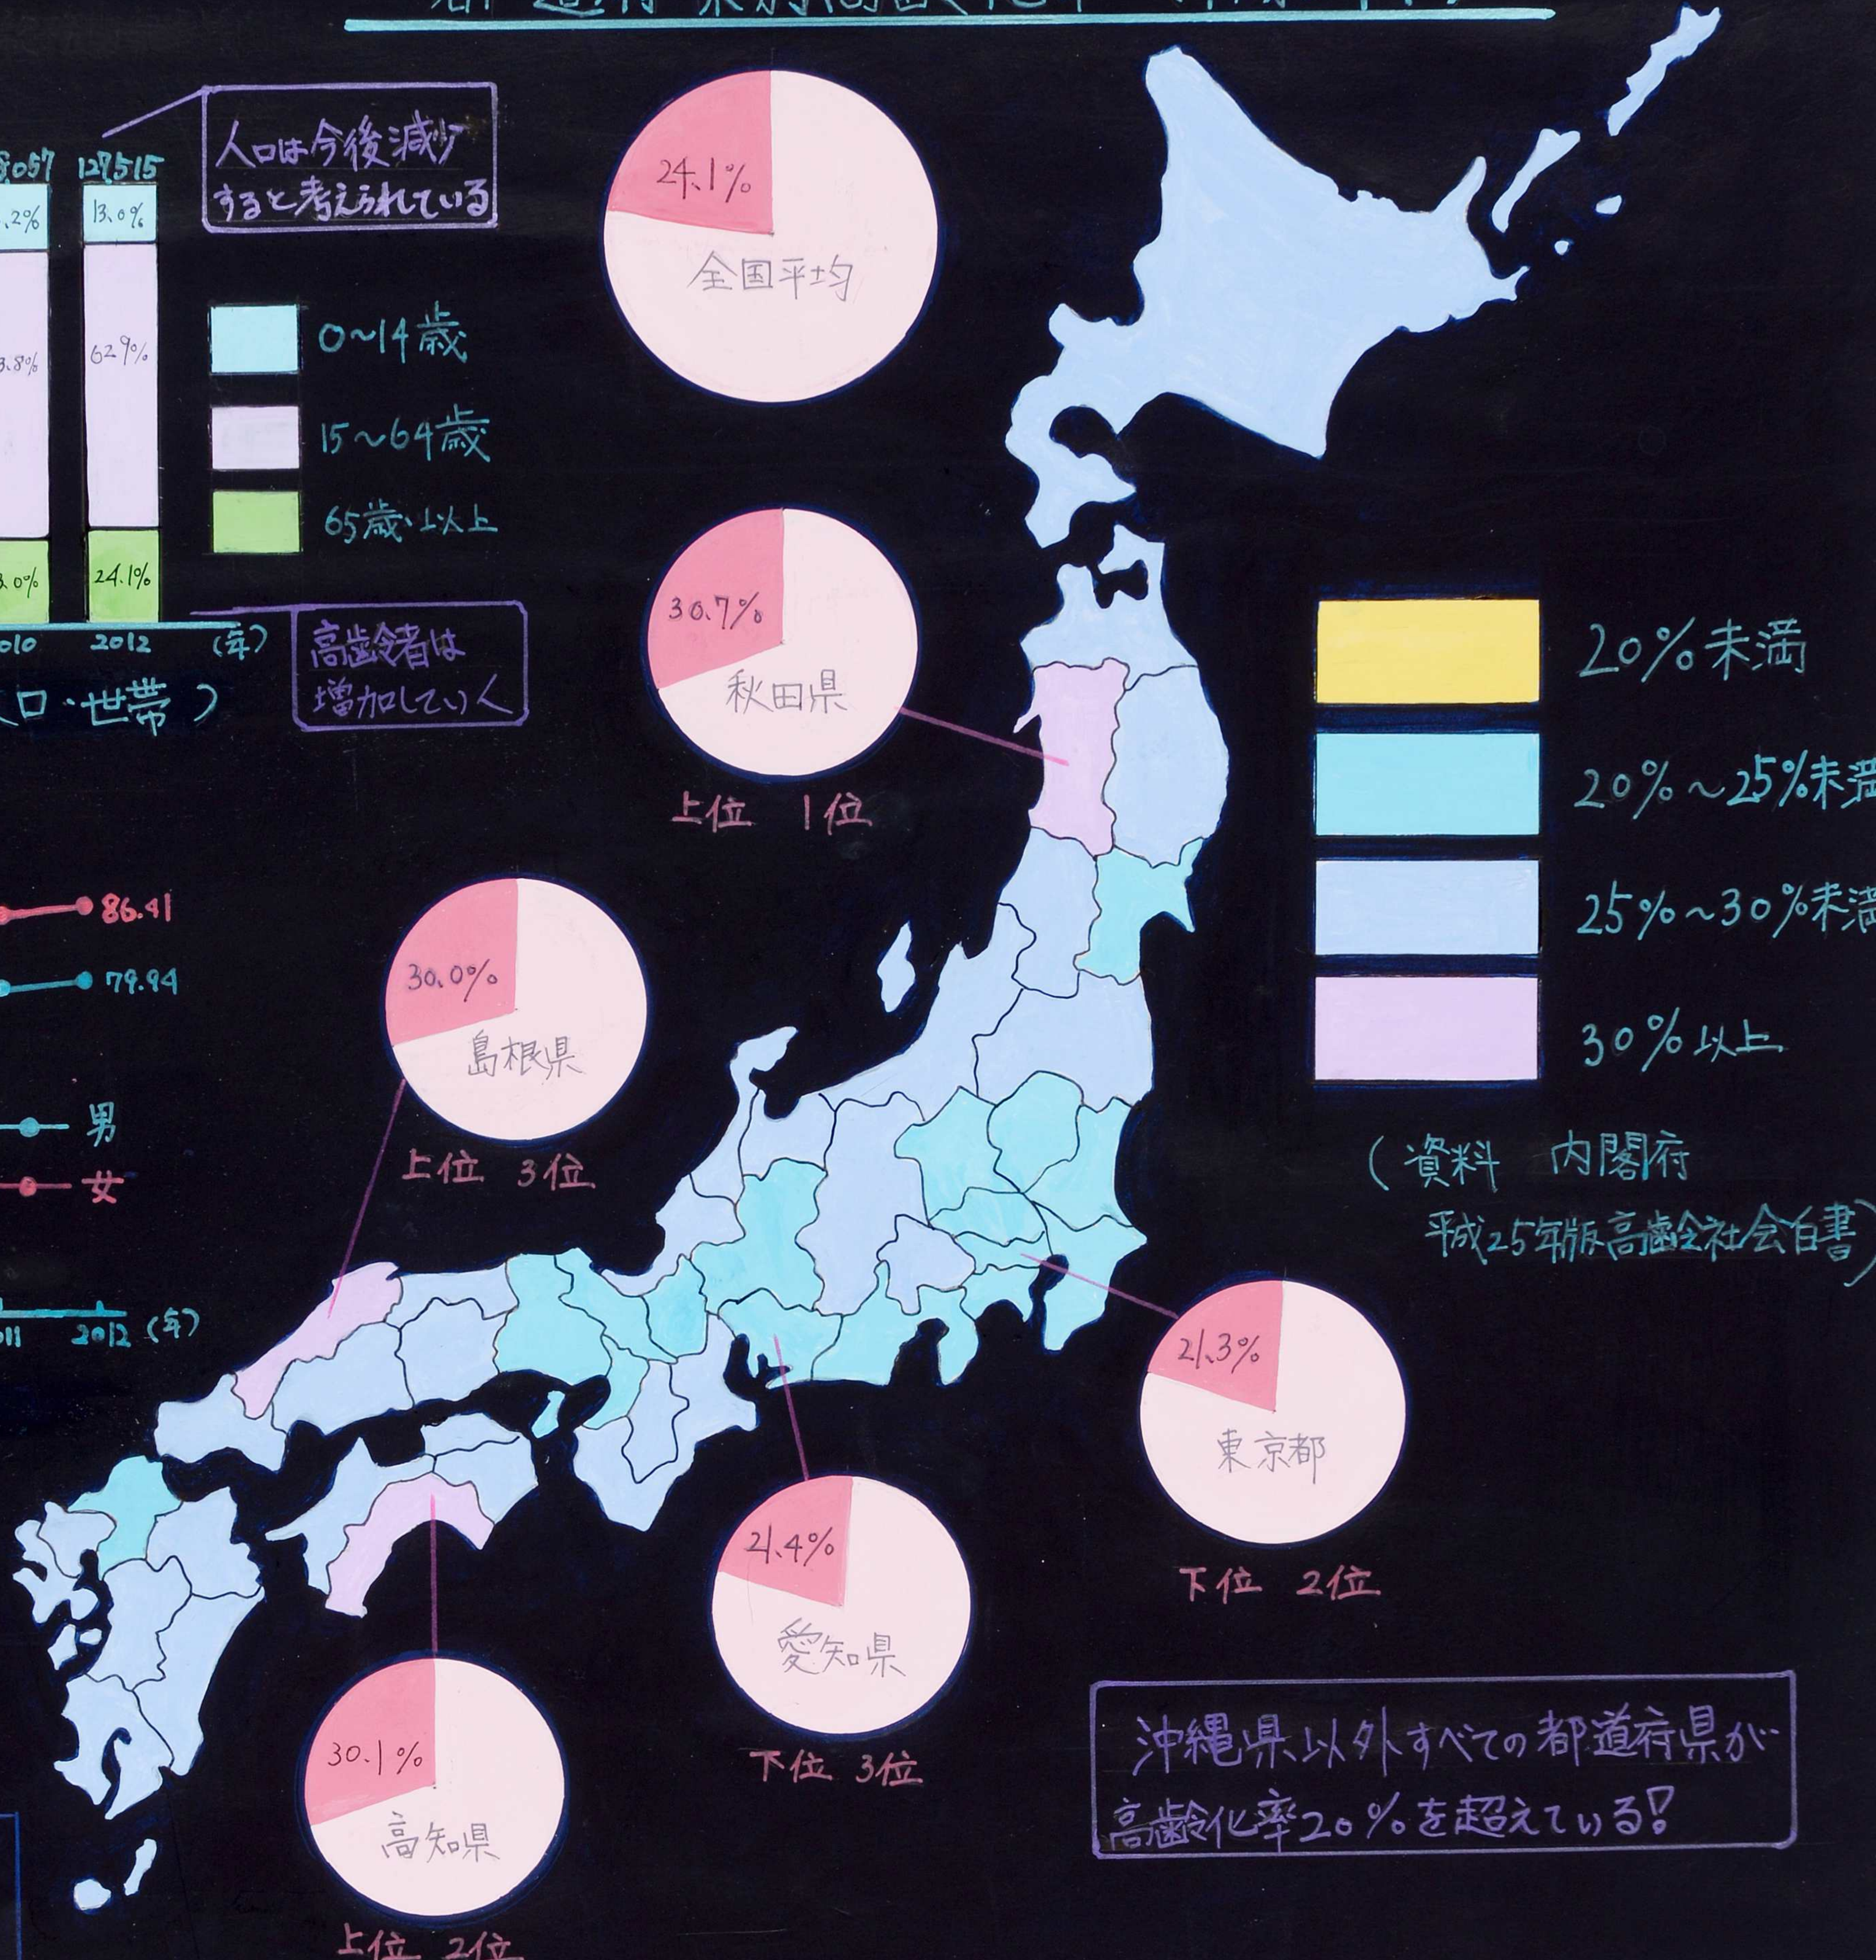

# 高齢化社会の現状

都道府県別高齢化率 (平成24年)

高齢化の推移

男女別平均寿命の推移

山梨県の各市町村の高齢化率 (平成24年)

世界の高齢化率の推移

世界は高齢化社会に向かっている。中でも日本は世界のどの国も経験したことのない高齢化社会を迎えている。この様は中世、よりよい社会となる様に矢も楯も絞っていくことがこれからの課題かと思う。