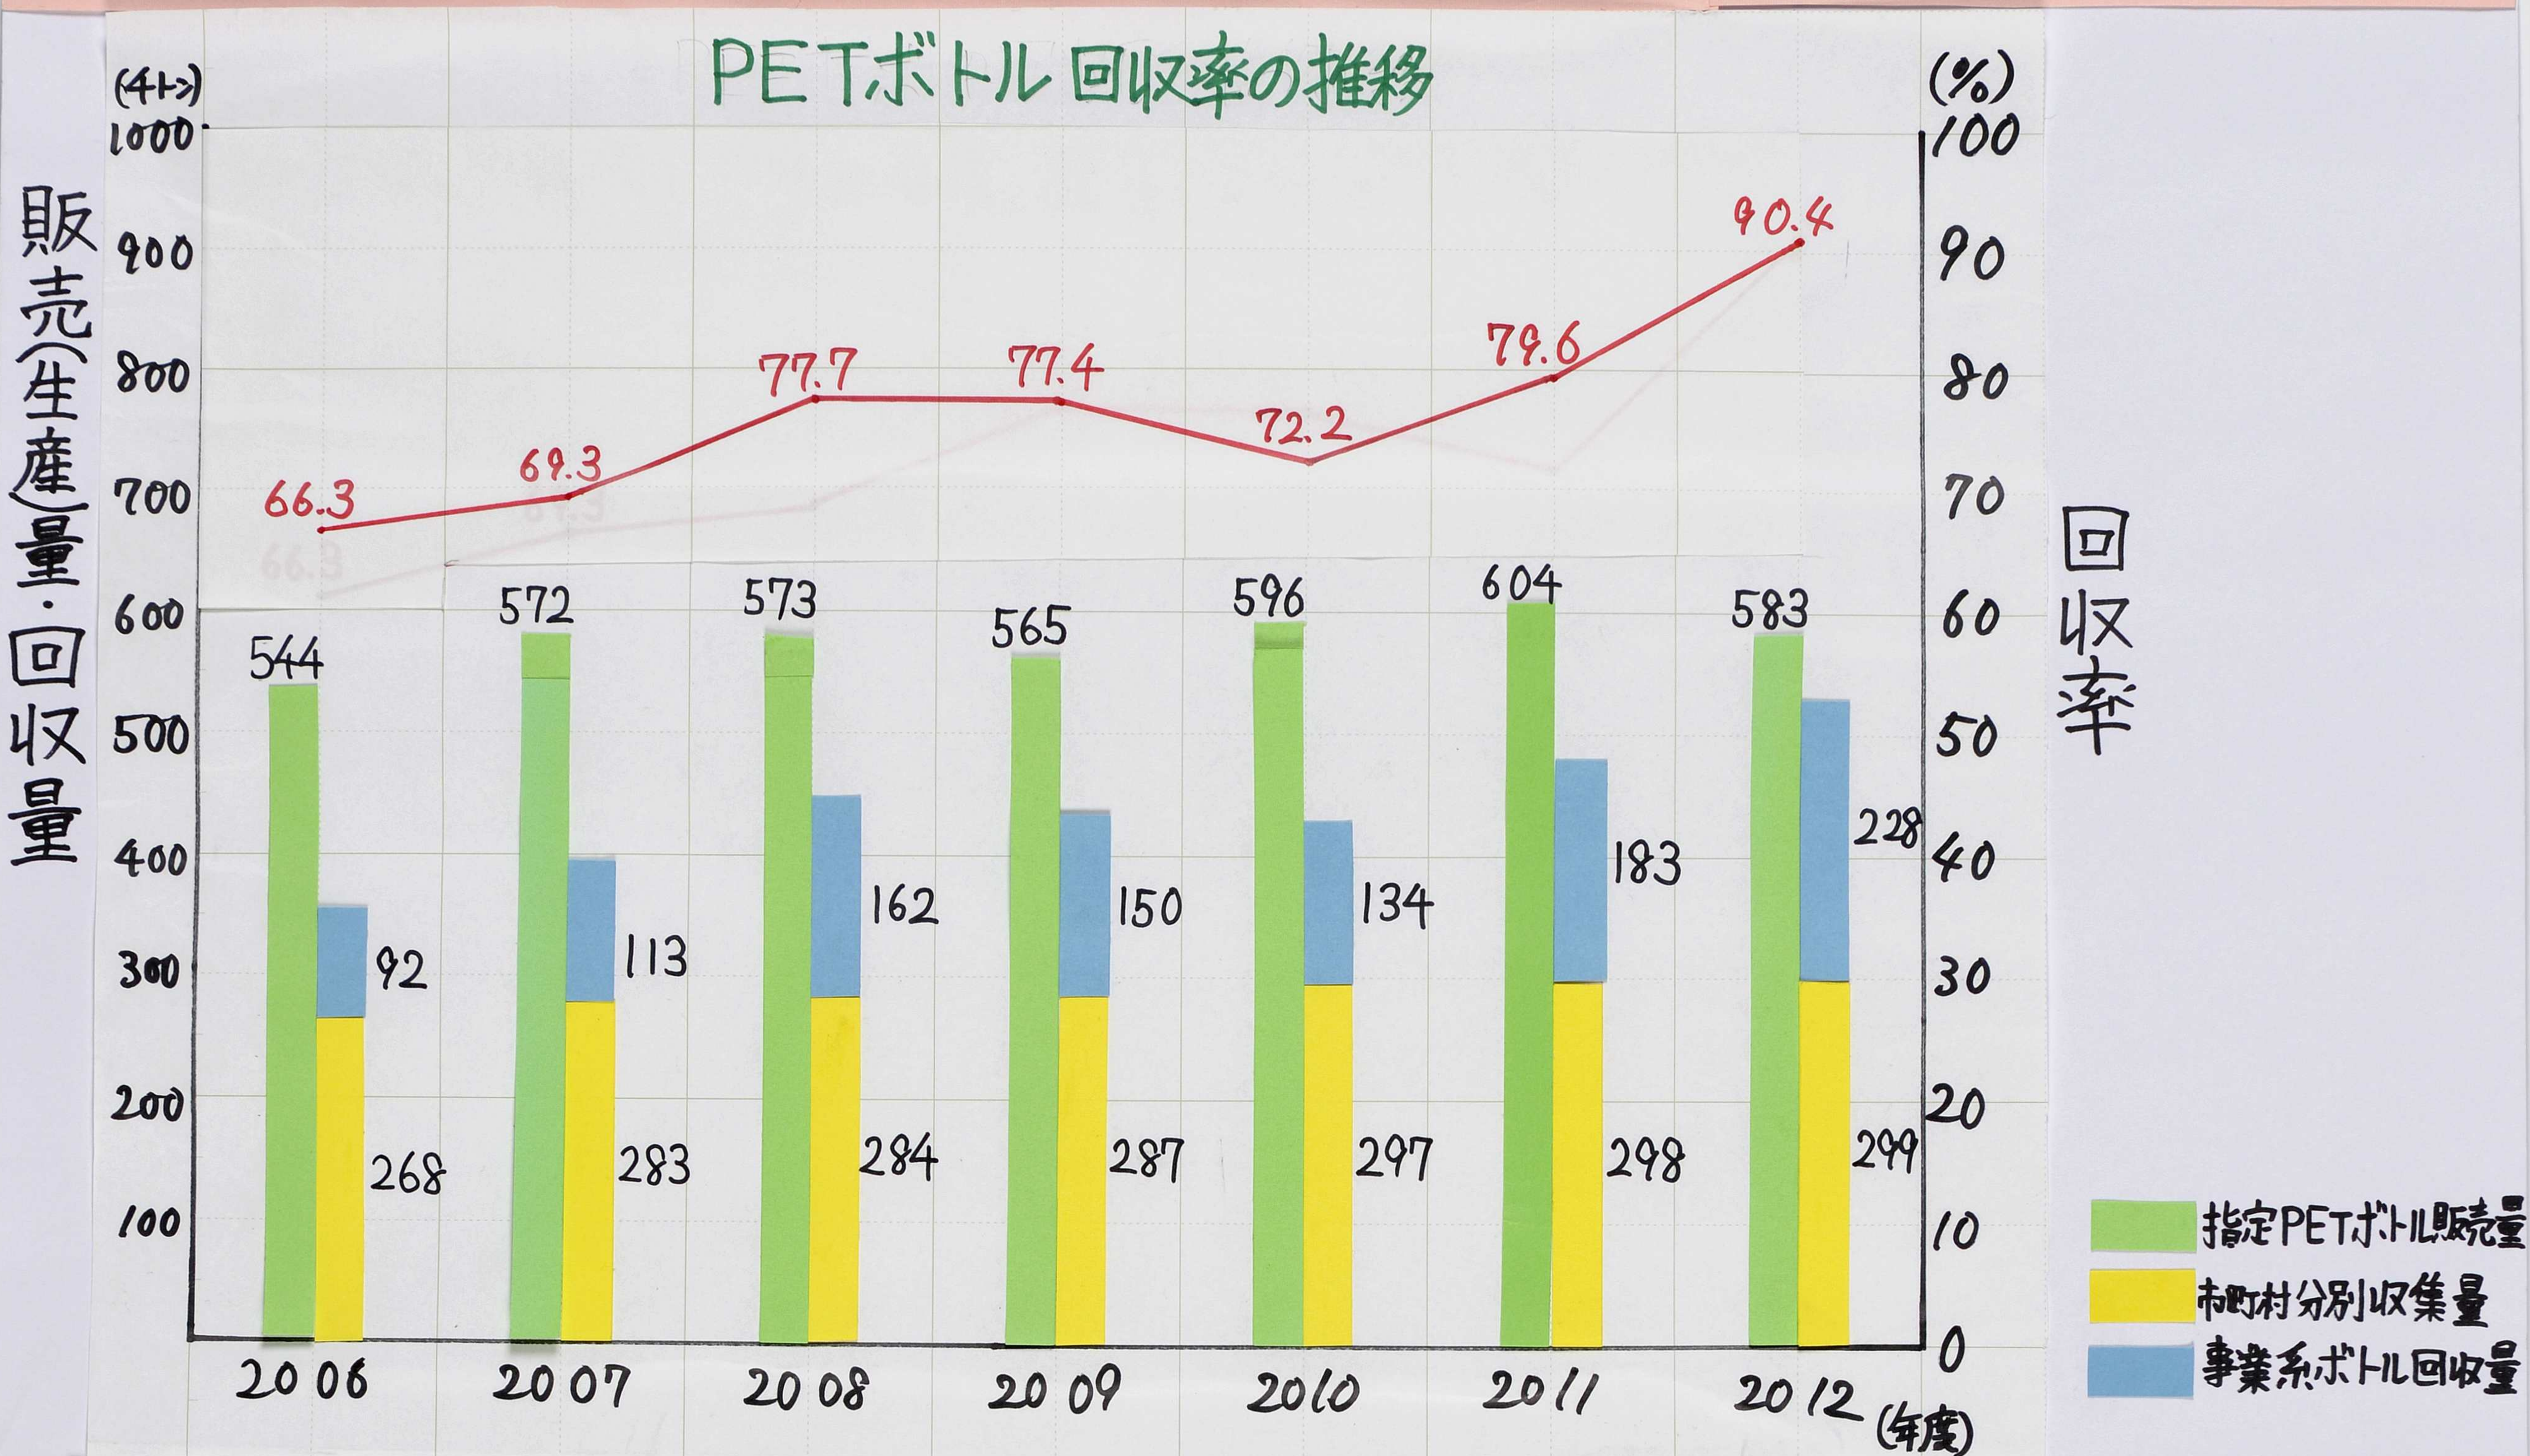

# 心がけよう！PETボトルリサイクル

これからも、分別をしっかりと行おう！！

出典：PETボトル回収率の推移, PETボトルリサイクル率の推移 (PETボトルリサイクル推進協議会HPより)