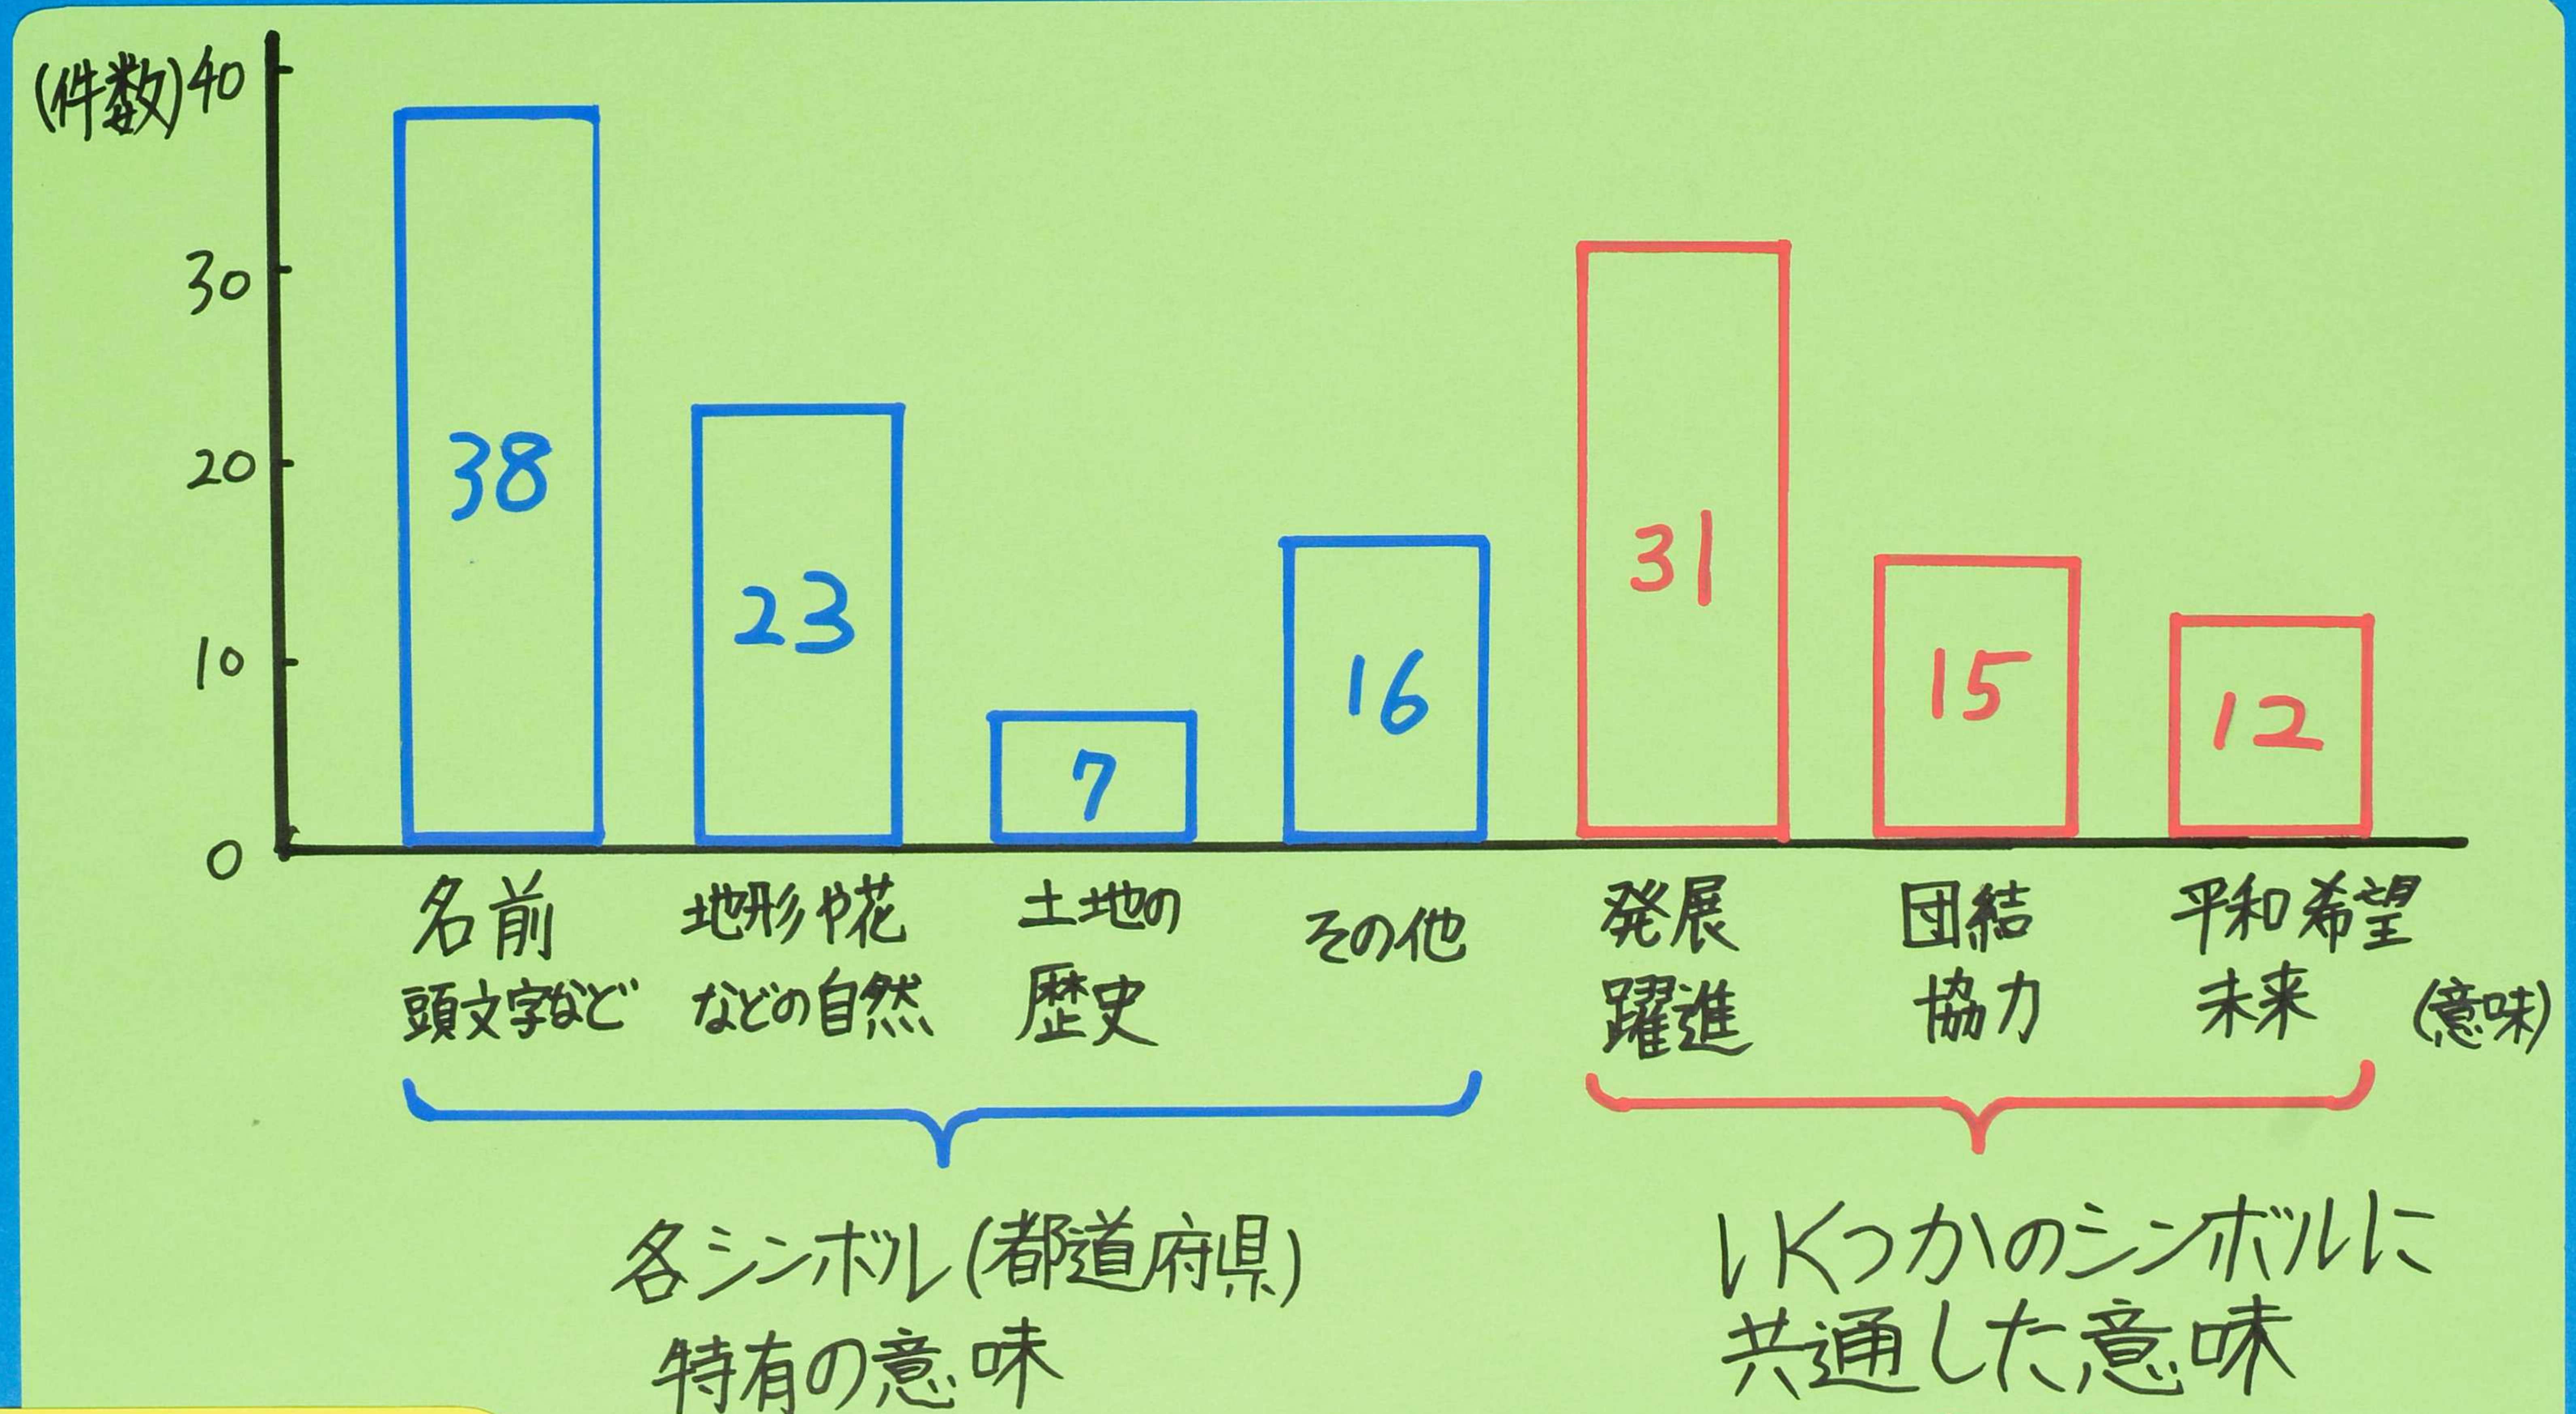

どんな形？何か意味があるのかな？

# 都道府県のシンボル

都道府県のシンボルマークはいろいろな色やかたちをしていて不思議な模様をしている。

シンボルには何か意味があるのか調べてみた。

出展：全国知事会HP 都道府県情報のシンボル説明 より。(2014年8月時点)

**わかったこと**

各シンボル(都道府県)特有の意味 84件

いくつかのシンボルに共通した意味 58件

シンボルには名前や地理、歴史など都道府県ごとの特徴と、団結や発展、平和など、共通した意味があった。

シンボルは都道府県ごとに違っても共通した夢がこめられていた。