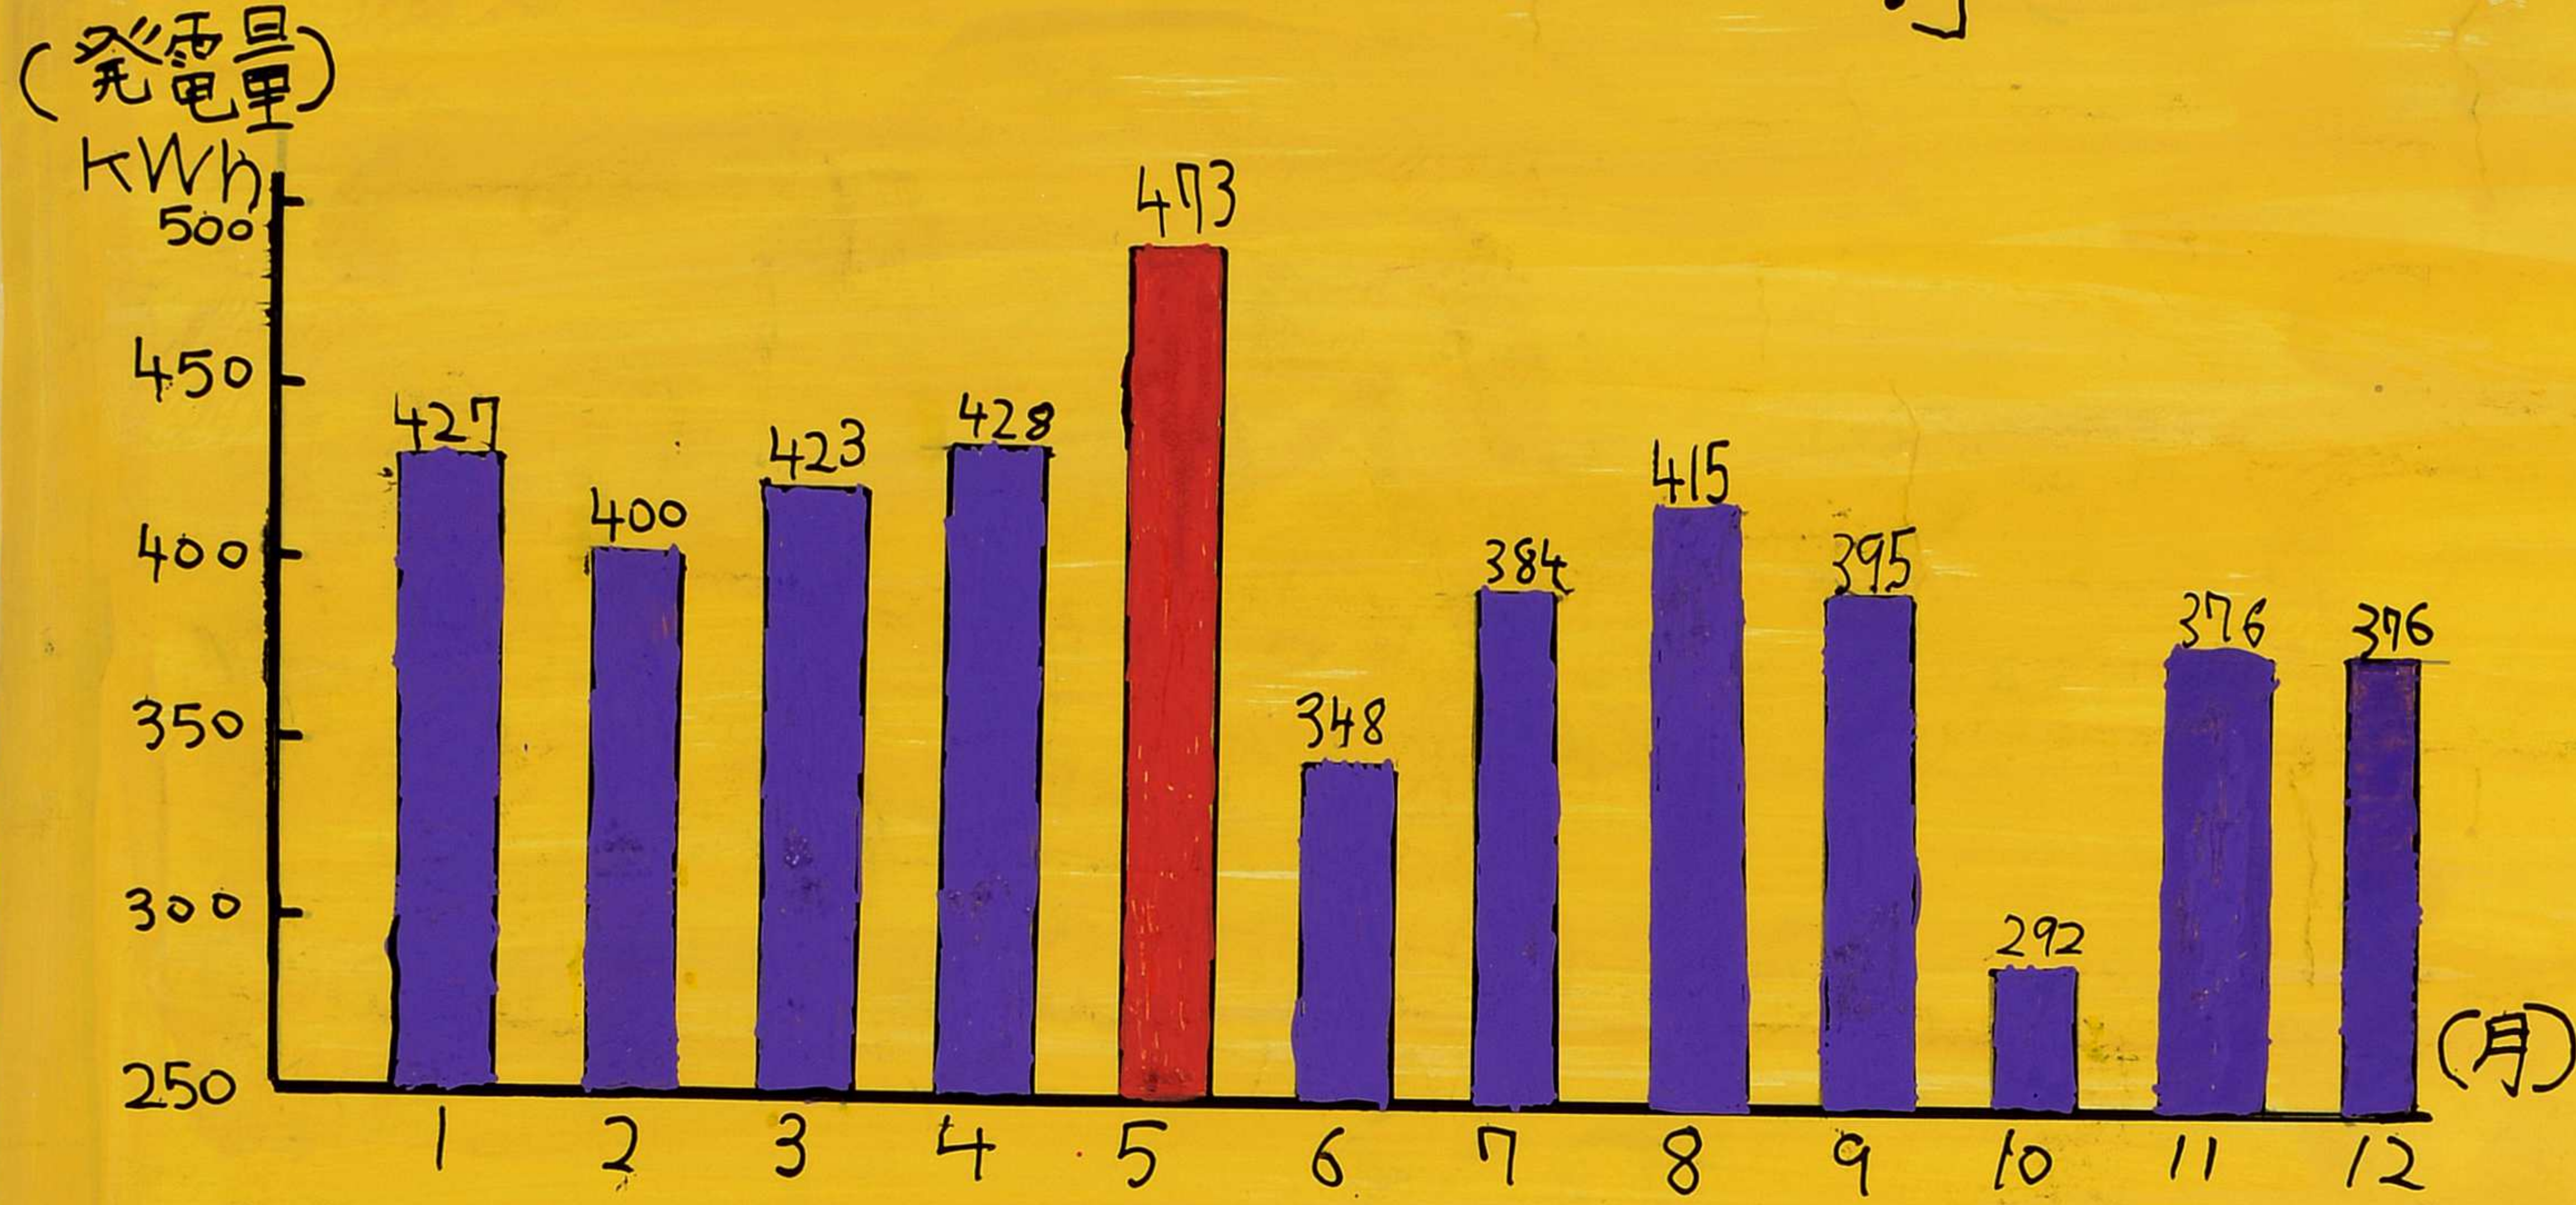

ぼくの家 ソーラーパネルは 働き者

1年間で発電量の多い月は？(2013年1月～12月)

ぼくの子息
8月!

5月が
一番多いよ!

1日のうちで何時が一番多く電気が作られるの？(2014年7月22日～8月10日)
(20日間)

ぼくの子息
12時

ピッタリ!
12時だよ

← 同じ発電量の時間が
2時間ある日もあふ

ある晴れの日(7/30)

ある雨の日(8/10)

雨でも電気が
作られてること
おどろいたよ。