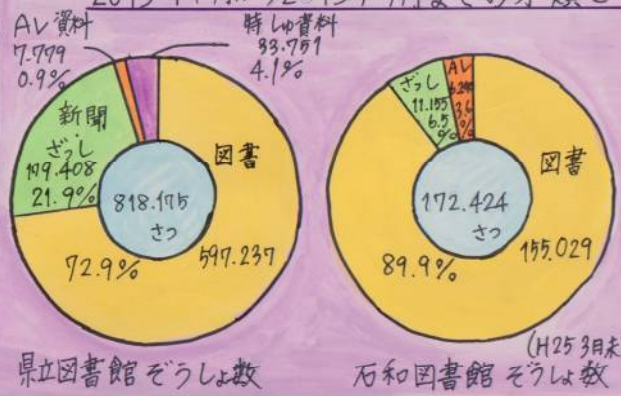

図書館大好き

人口100万人あたりの図書館数

全国図書館数ランキング(2011年)
文部科学省 生涯学習政策局

公共図書館の数がいちばん多いのは、東京都だけれど、人口100万人あたりの図書館数の全国1位の都道府県はなんと山梨県だそうです。

新しい県立図書館の一日平均来館者数

入館者数が最も多かった日
11月25日(日) B1グランプリ開会日

去年の11月に新しくなってきた古い図書館より、利用者が約5.3倍になった。

「そなんだー」

資料提供: 県立図書館

私が夏休みに利用した図書館

一番よく利用したのが石和図書館。本をかりる以外に宿題をやったり、DVDを見たりしたよ。

他の人は何を借りたのかな?

2013年1月から2013年7月までの分類ごとの貸出数(石和図書館) 折れ線グラフ

まとめ
図書館では十進分類法という方法で、ラベルでつくっているのだから、さがしたい本がすぐ見つかります。
夏休みには、中学生や高校生が大勢勉強していました。涼しくて静かなので、勉強がはかどりそうです。