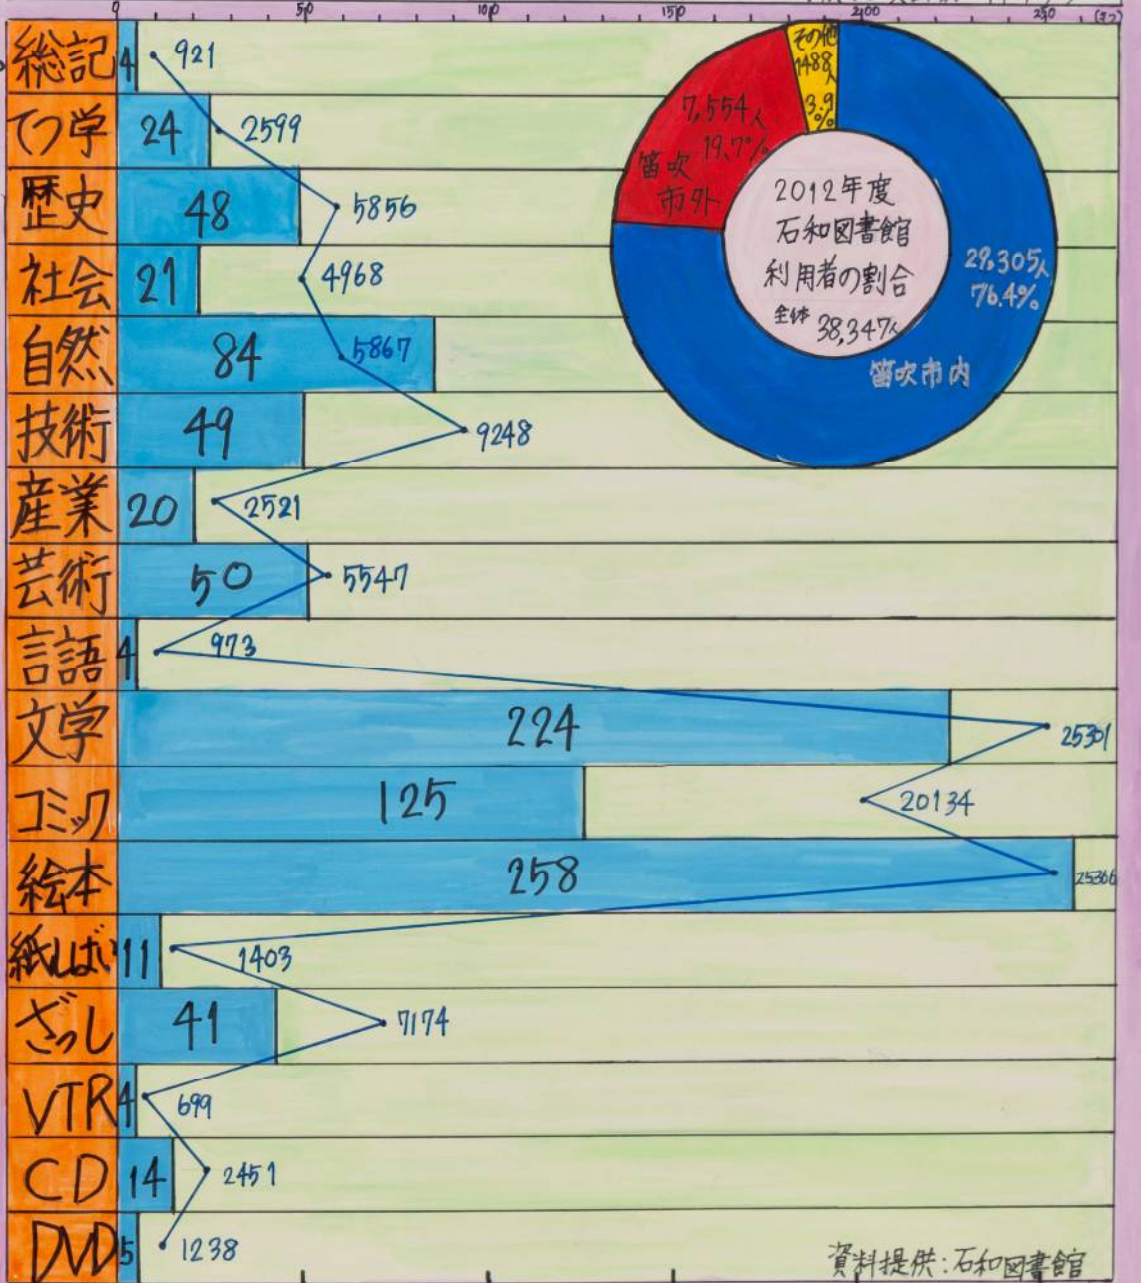

図書館大好き

人口100万人あたりの図書館数

全国図書館数ランキング(2011年)
文部科学省 生涯学習政策局

公共図書館の数がいちばん多いのは、東京都だけれど、人口100万人あたりの図書館数の全国1位の都道府県はなんと山梨県だそうです。

新しい県立図書館の一日平均来館者数

入館者数が最も多かった日
11月25日(日) B1グランプリ開会日

去年の11月に新しくなってきた古い図書館より、利用者が約5.3倍になった。

「そなんだー」

資料提供: 県立図書館

私が夏休みに利用した図書館

一番よく利用したのが石和図書館。本をかりる以外に宿題をやったり、DVDを見たりしたよ。

他の人は何を借りたのかな?

2013年1月から2013年7月までの分類ごとの貸出数(石和図書館) 折れ線グラフ

まとめ
図書館では十進分類法という方法で、ラベルでつくっているのだから、さがしたい本がすぐ見つかります。
夏休みには、中学生や高校生が大勢勉強していました。涼しくて静かなので、勉強がはかどりそうです。