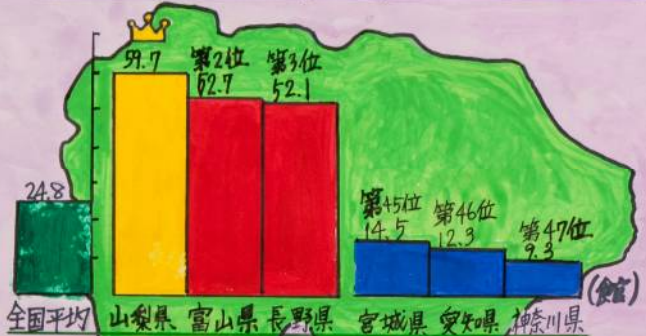

図書館大好き

人口100万人あたりの図書館数

全国図書館数ランキング(2011年)
文部科学省 生涯学習政策局

公共図書館の数がいちばん多いのは、東京都だけれど、人口100万人あたりの図書館数の全国1位の都道府県はなんと山梨県だそうです。

新しい県立図書館の一日平均来館者数

入館者数が最も多かった日
11月25日(日) B1グランプリ開会日

去年の11月に新しくなってきた古い図書館より、利用者が約5.3倍になった。

「そなんだー」

資料提供: 県立図書館

私が夏休みに利用した図書館

一番よく利用したのが石和図書館。本をかりる以外に宿題をやったり、DVDを見たりしたよ。

他の人は何を借りたのかな?

2013年1月から2013年7月までの分類ごとの貸出数(石和図書館) 折れ線グラフ

まとめ
図書館では十進分類法という方法で、ラベルでつくっているのだから、さがしたい本がすぐ見つかります。
夏休みには、中学生や高校生が大勢勉強していました。涼しくて静かなので、勉強がはかどりそうです。