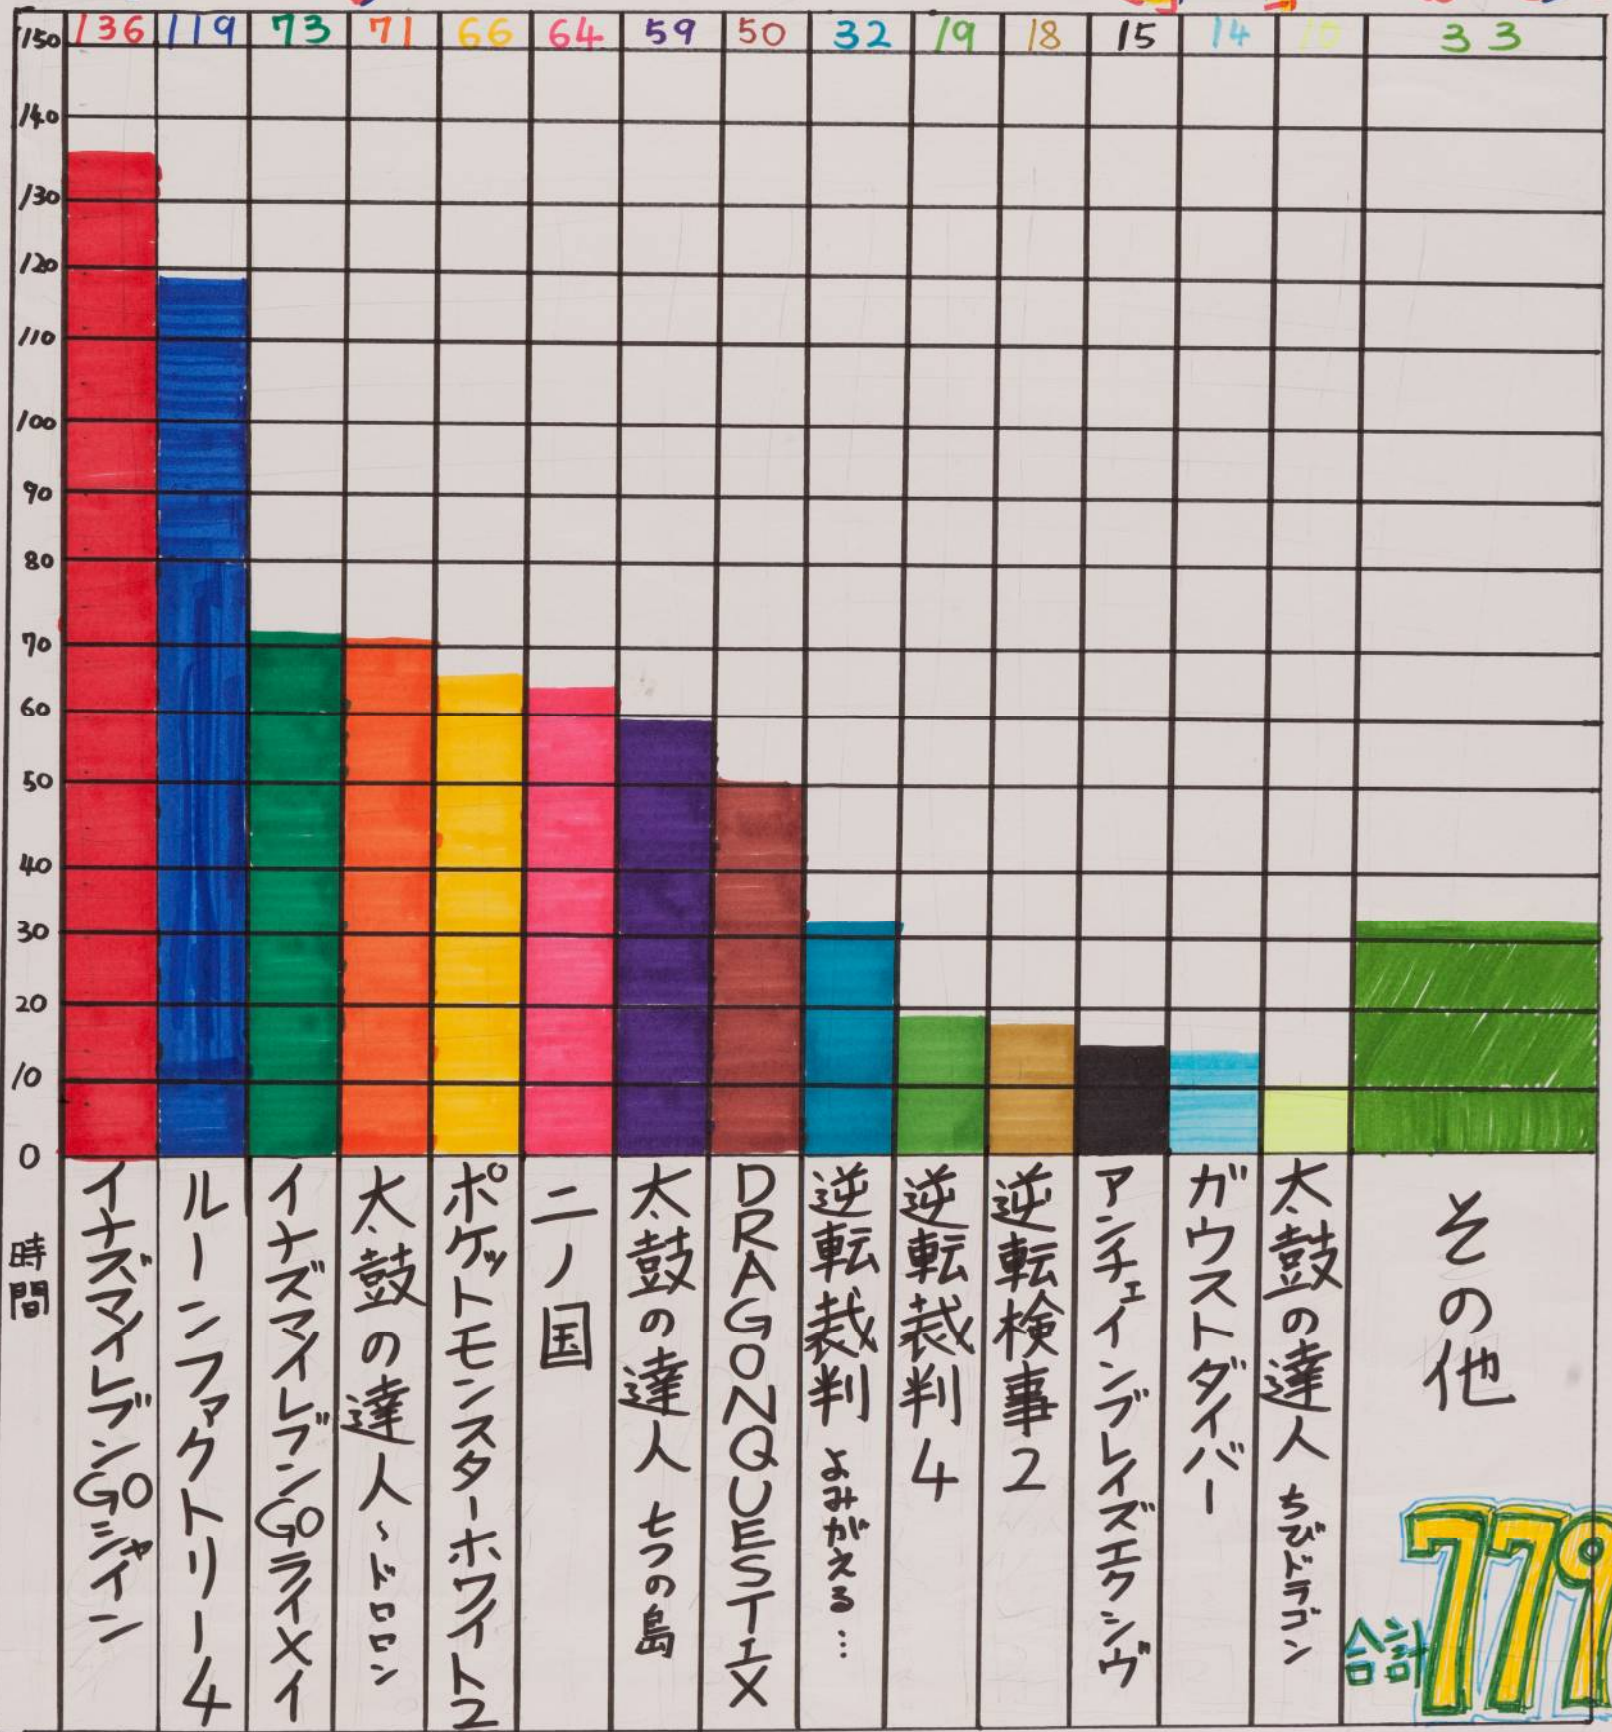

2012年 1月1日~12月31日

# 私の1年間の

## 3DSゲーム時間!!

かえで支援学校 3年  
目黒 由佳

集計用紙

2012年 1月1日~12月31日  
3DSのゲーム時間 ゲーム本数 41本  
イナズマイレブGO シャイン 135+43