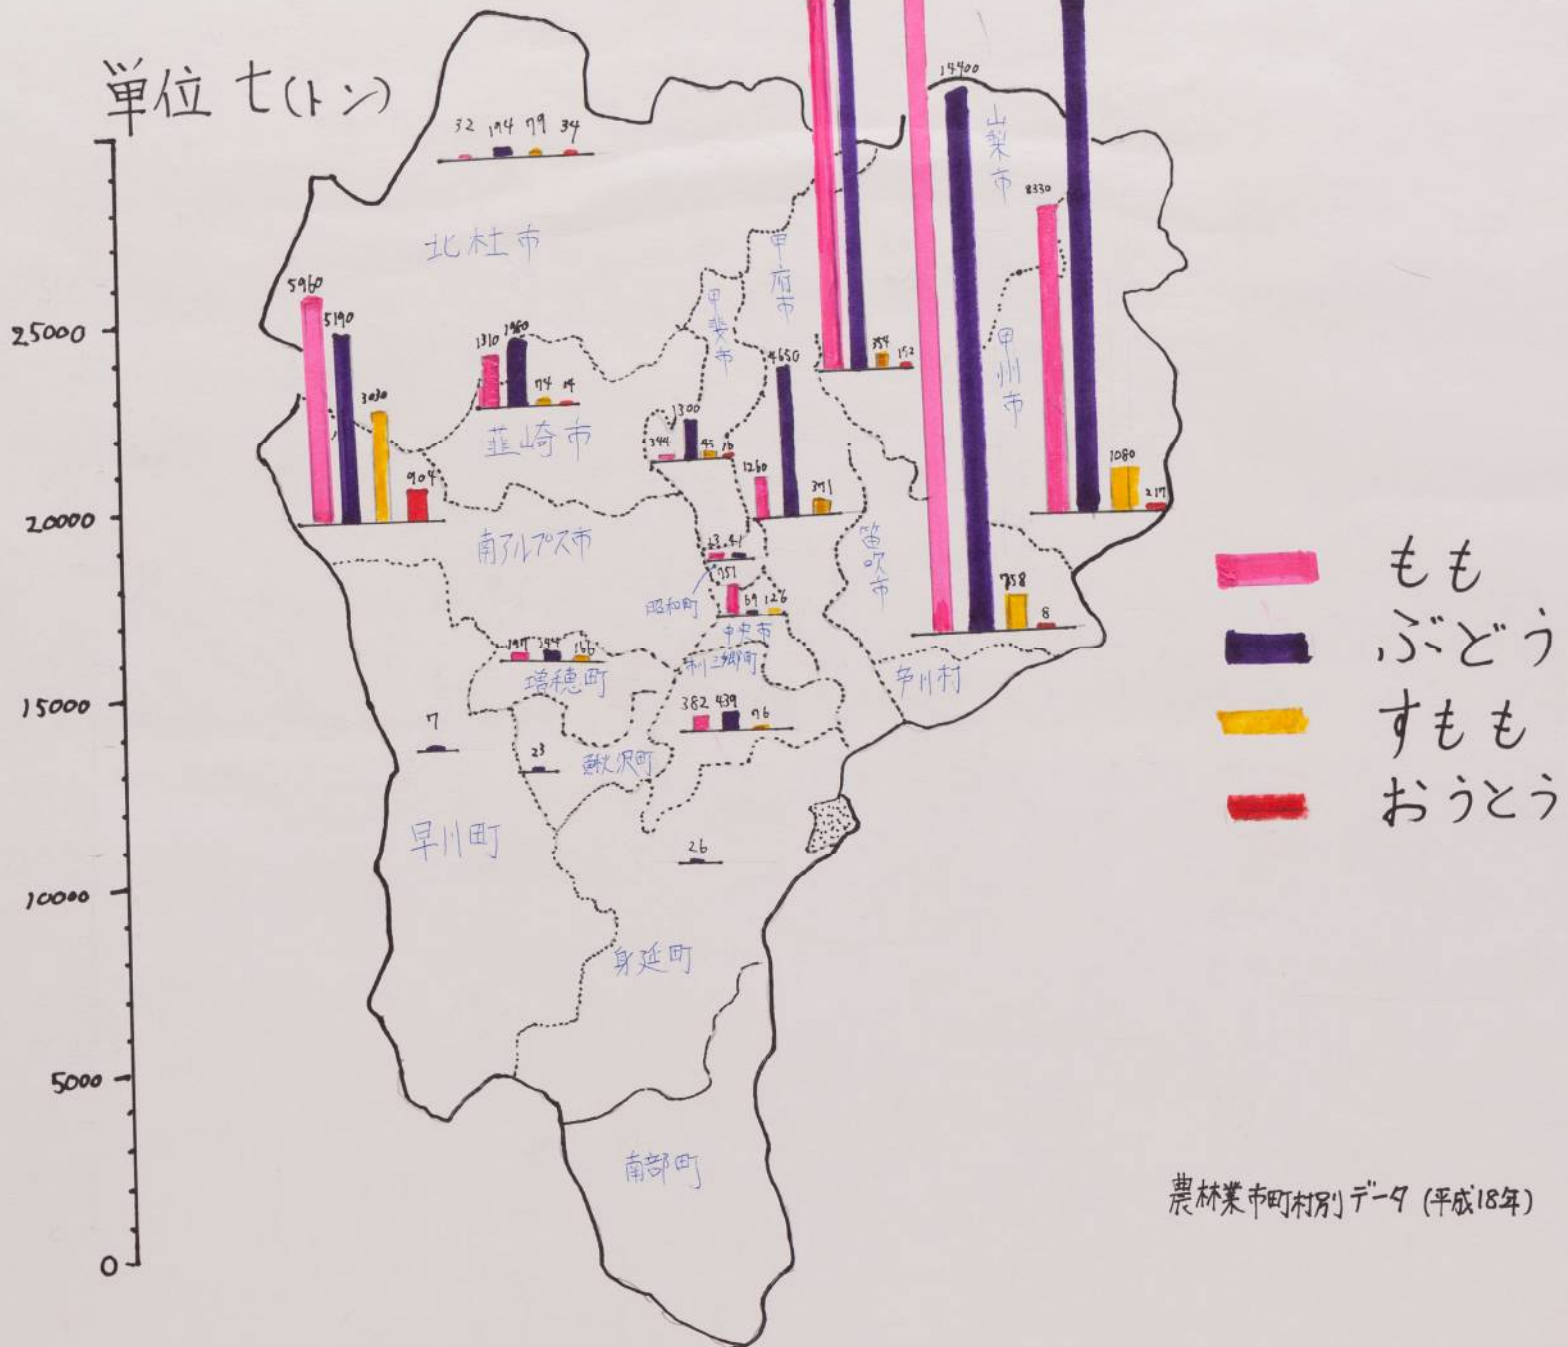

国中の主要果実 収穫量

平成18年

平成22年 南アルプス市の果樹生産戸数割合