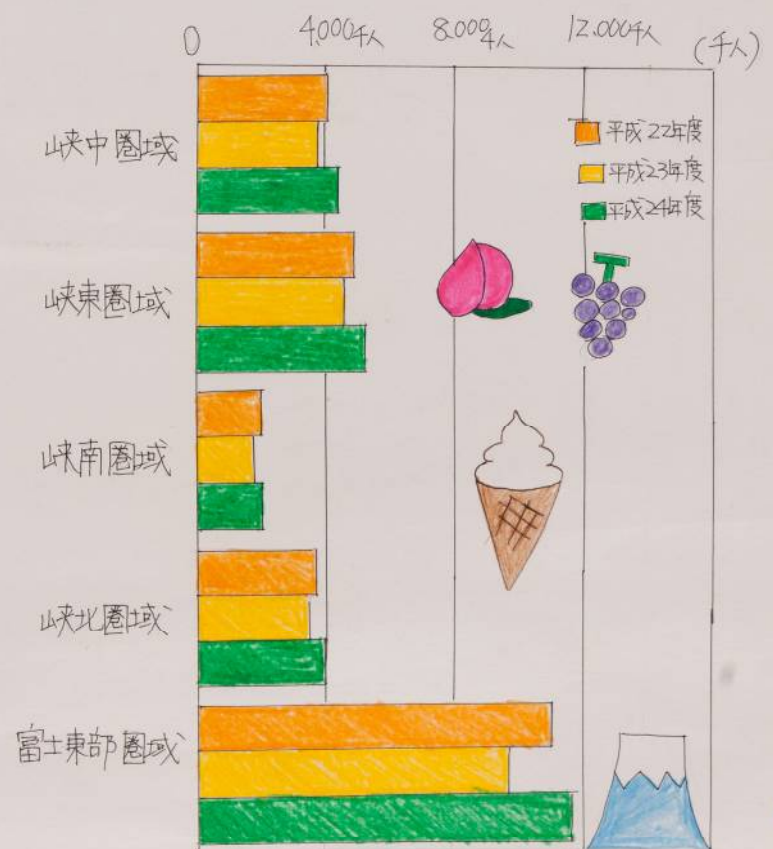

圏域別観光客数

山梨県への観光客数は東日本大震災の影響で平成23年度は減少した。富士山が世界遺産登録された平成25年度の結果がどのように増加するか楽しみにしている。

参考 山梨県観光入込客統計調査結果 H22~H24