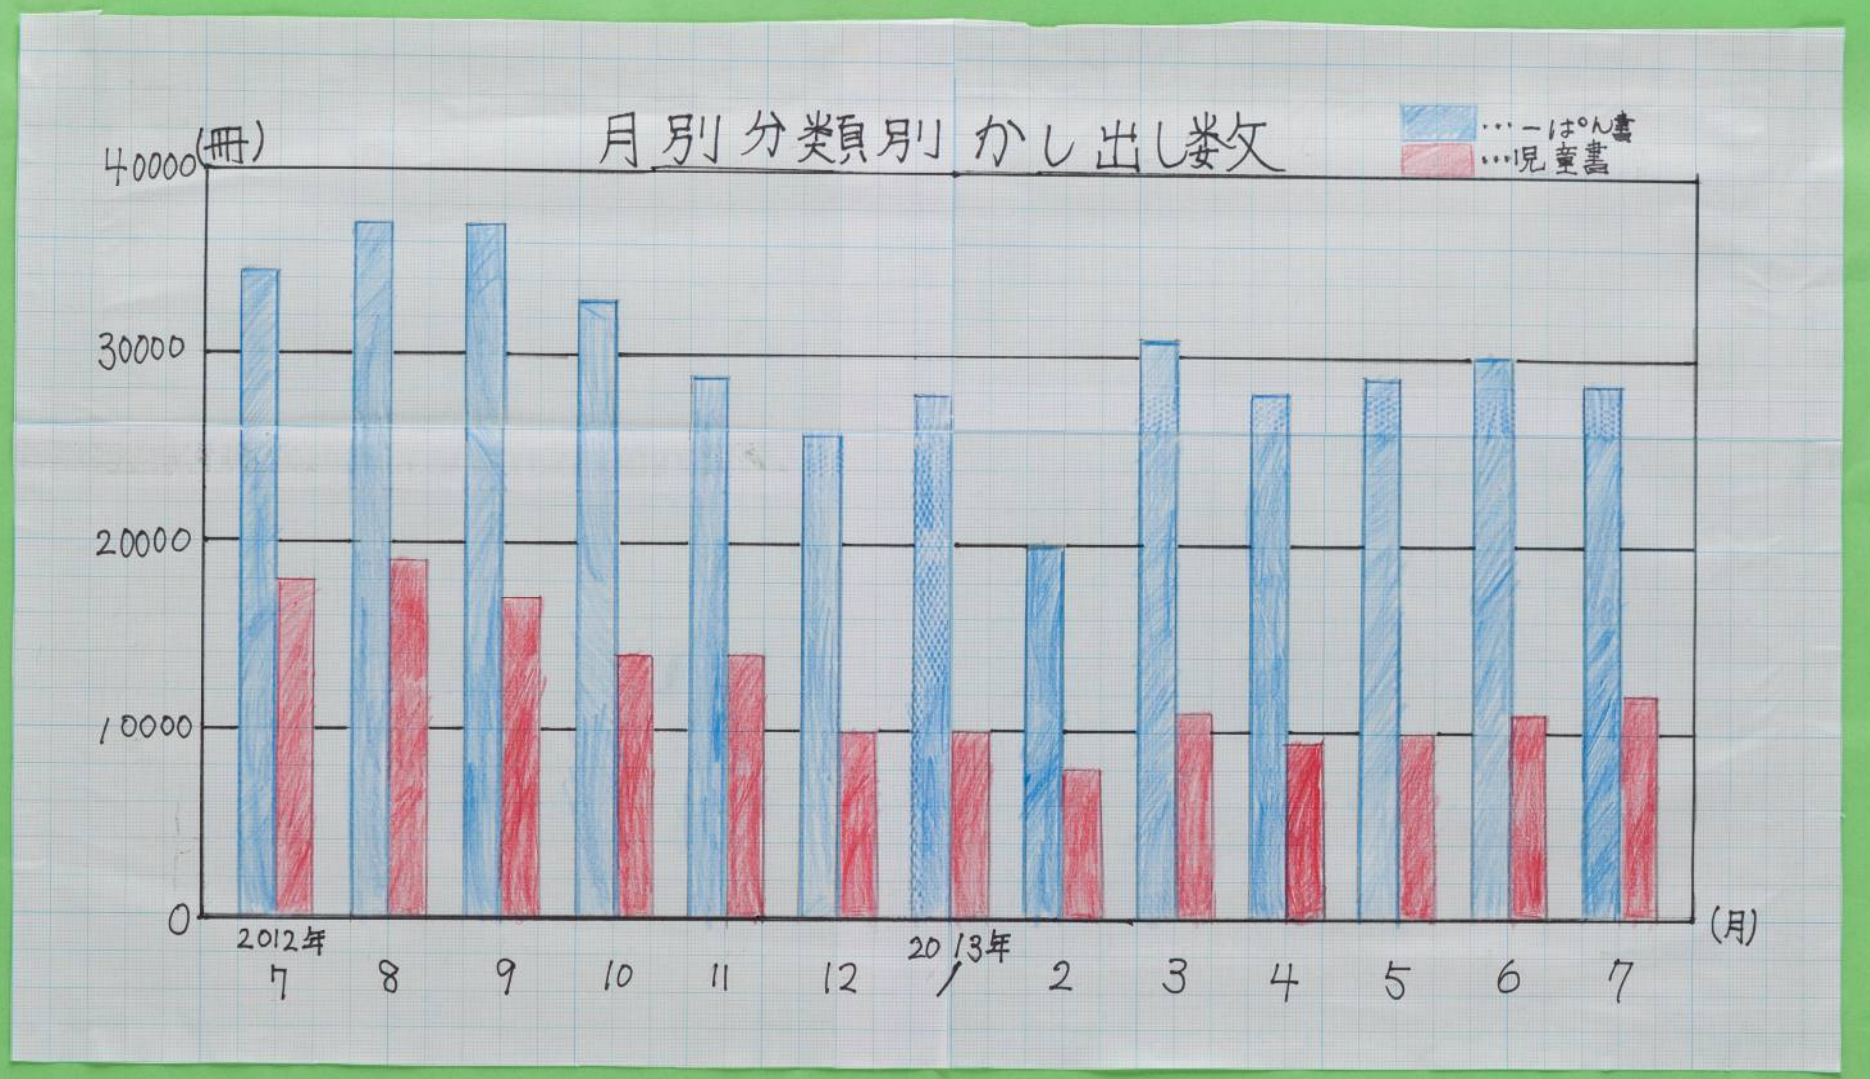

甲府市立図書館の利用状況について

- 📖 通年を通して一般書のかし出しの方が児童書のかし出しより多い。
- 📖 児童書は学校が長期月休みの月がかし出しが少なくなる。
- 📖 夏休み期間中は図書館を利用する人が多いため。
- 📖 2月は休館日が多く利用者数が大はばにげん少する。

甲府市立図書館職員の方からの聞き取り調査

📖 図書館はたくさんの種類の本があり、すぐに情報が入手できだれもがすぐに利用できる便利な施設なので、もっと上手に利用し、自分の知しきを高めていきたいと思ひます。