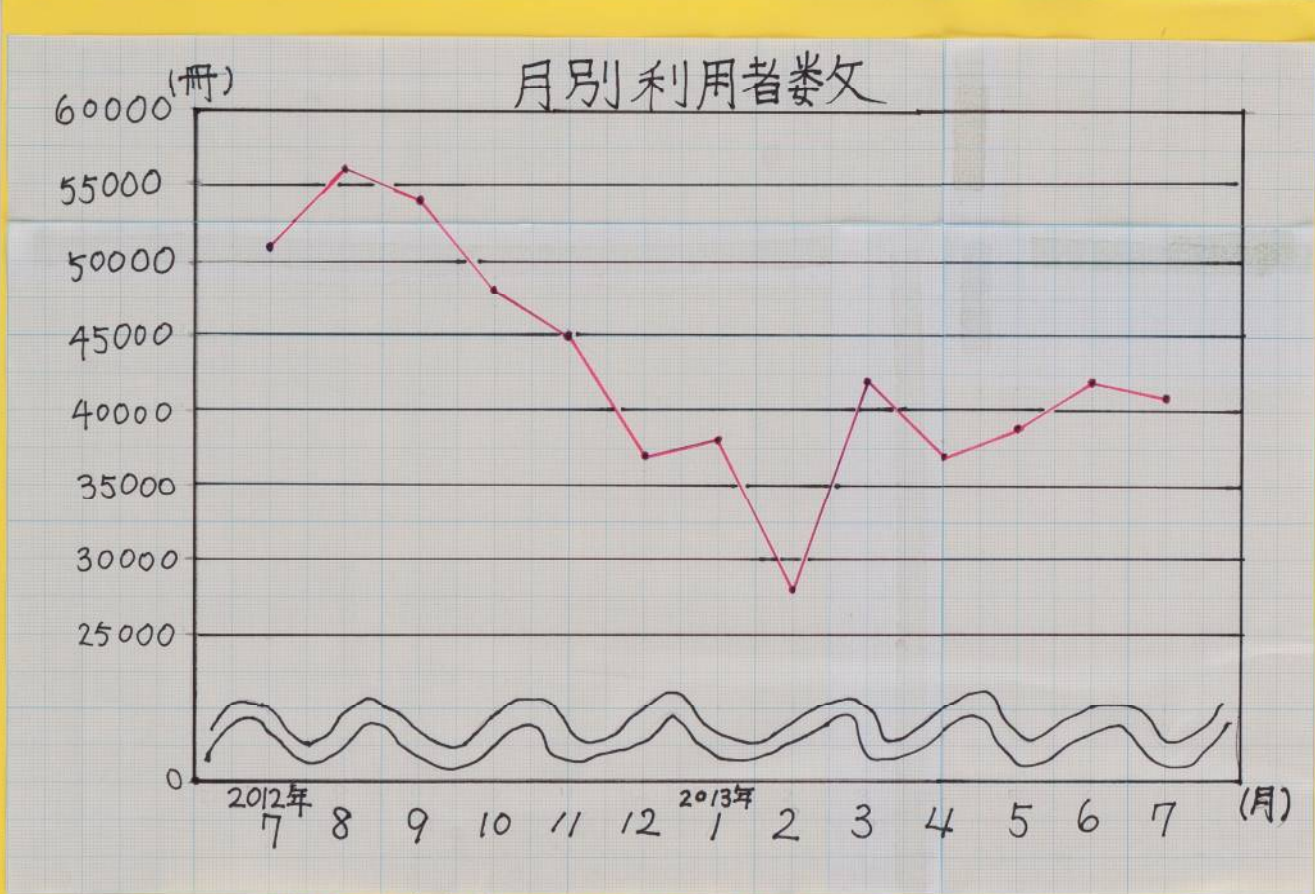

甲府市立図書館の利用状況について

- 📖 通年を通して一般書のかし出しの方が児童書のかし出しより多い。
- 📖 児童書は学校が長期月休みの月がかし出しが少なくなる。
- 📖 夏休み期間中は図書館を利用する人が多いため。
- 📖 2月は休館日が多く利用者数が大はばにげん少する。

甲府市立図書館職員の方からの聞き取り調査

📖 図書館はたくさんの種類の本があり、すぐに情報が入手できだれもがすぐに利用できる便利な施設なので、もっと上手に利用し、自分の知しきを高めていきたいと思ひます。