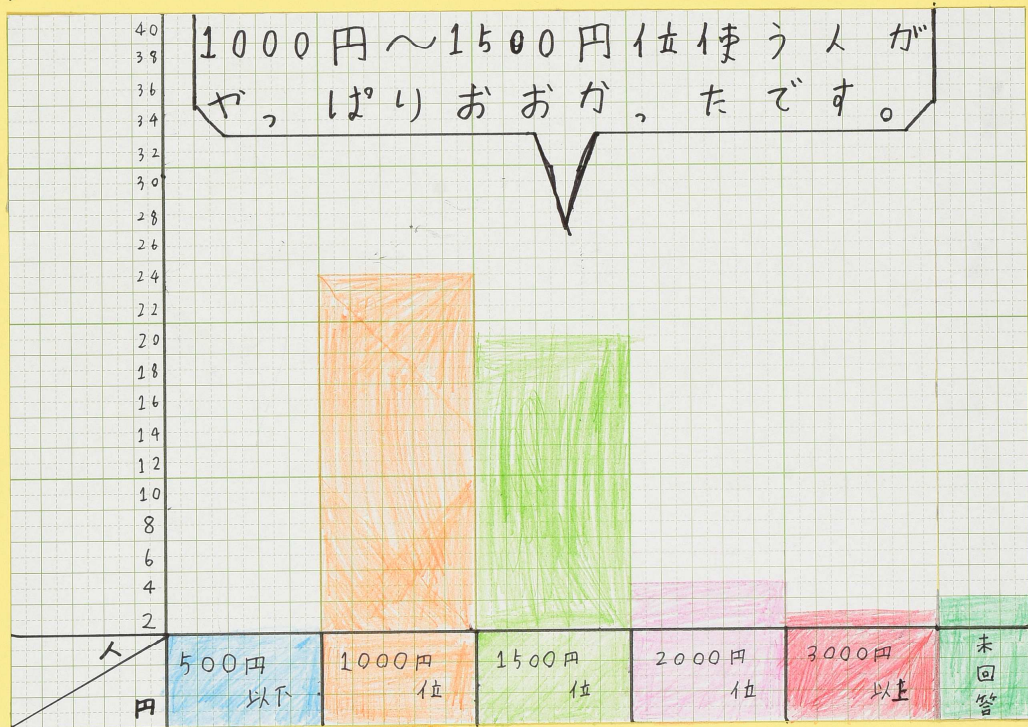

ファミレスへGO!

ファミレスで一番好きなメニューは!?

ファミレスで自分1人でいくかう?

ファミレスで先生方がどのような牛物を注文しいくら位使うか興味がありかえて支援学校の先生にアンケートをとりました。結果予想通りでした!

かえて支援学校の先生60人にアンケートを配布しました。回収枚数48枚 回収率80%
平成28年に行いました。

アンケート配布日 7月15日 アンケート回収日 7月19日 アンケート集計日 9月 2日