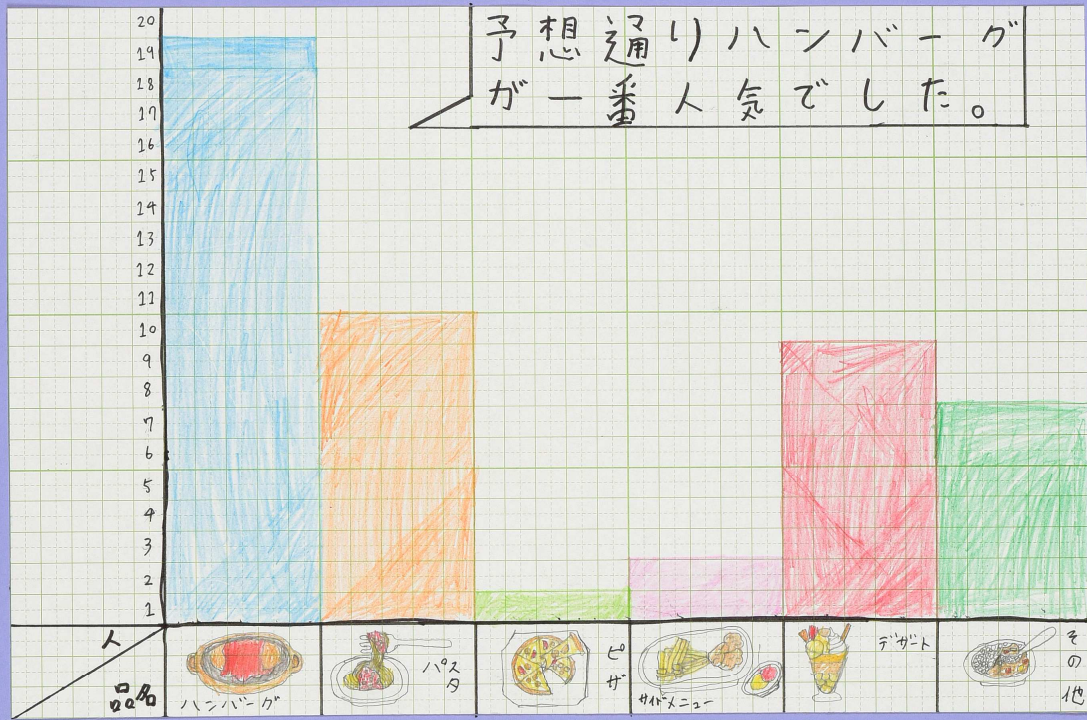

ファミレスへGO!

ファミレスで一番好きなメニューは!?

ファミレスで自分1人でいくかう?

ファミレスで先生方がどのような牛物を注文しいくら位使うか興味がありかえて支援学校の先生にアンケートをとりました。結果予想通りでした!

かえて支援学校の先生60人にアンケートを配布しました。回収枚数48枚 回収率80%
平成28年に行いました。

アンケート配布日 7月15日 アンケート回収日 7月19日 アンケート集計日 9月 2日