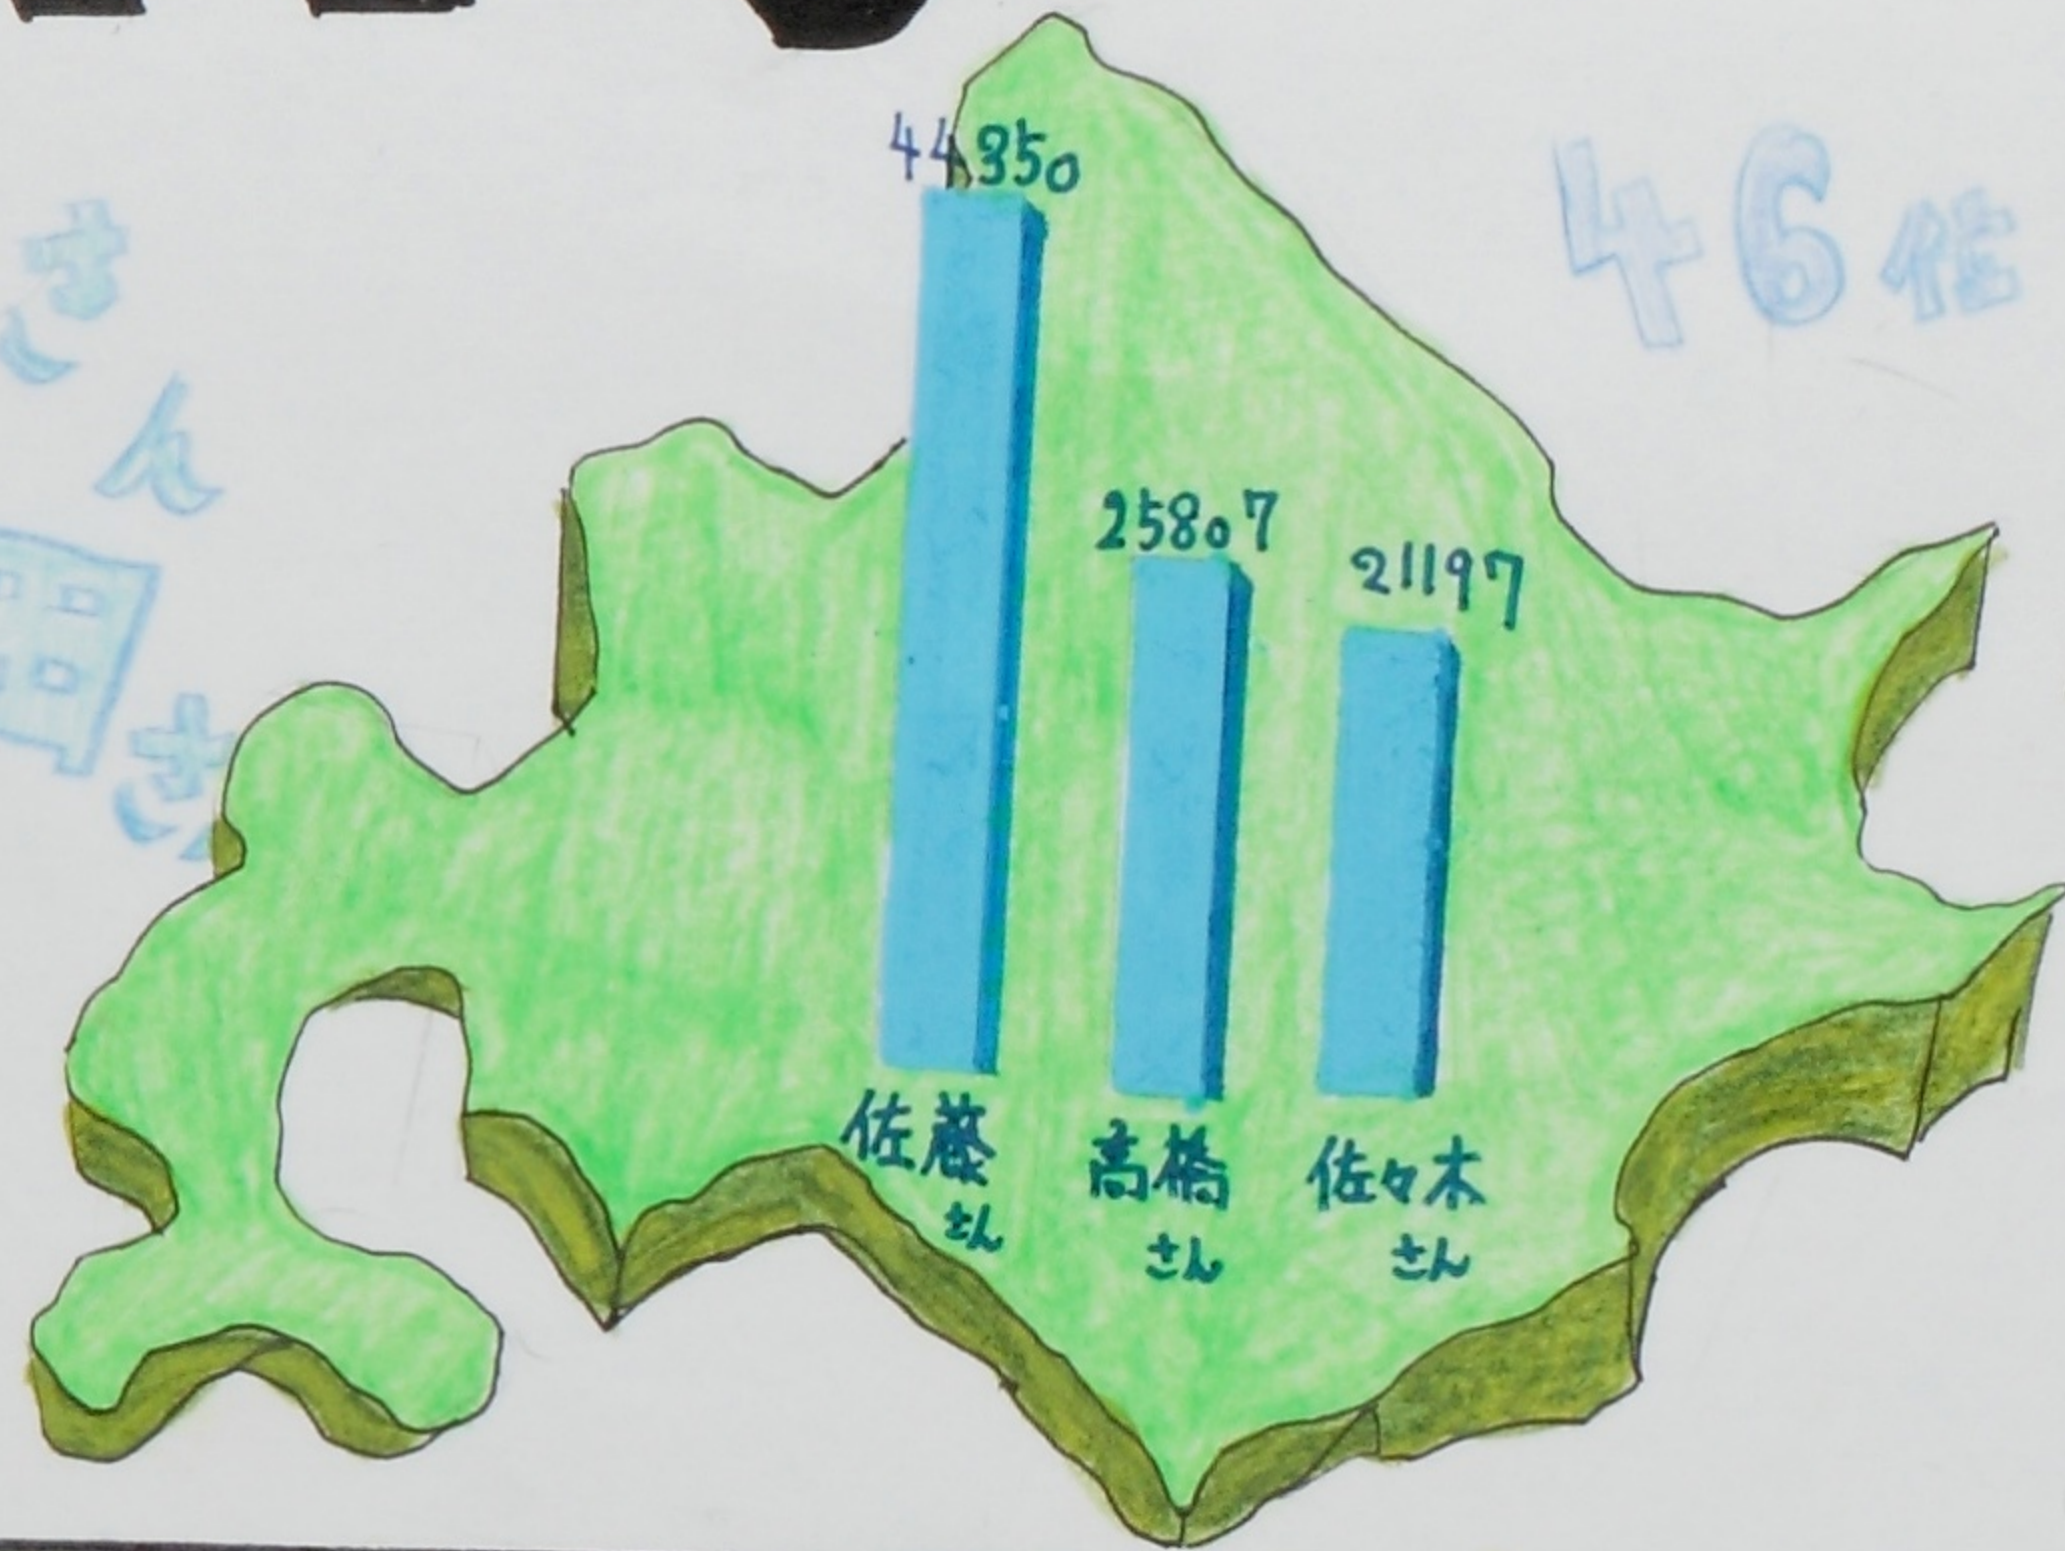

日本の名字 ~多いのは〇〇さん~

東京都

北海道

沖縄県

各都道府県に
多い名字
ベスト3(件)

山梨県

京都府

愛媛県

5つの県それぞれに対する高橋さんと鈴木さんの割合(%)

— 高橋さん
— 鈴木さん

東京都は世帯数 5879579件に対する高橋さんの割合は約9%で鈴木さんは約10%である。
それに対して山梨は321173件で世帯数が少ないので高橋さんは約0.3%で鈴木さんは約0.6%であった。
このことから、世帯数が多いと、名字の割合が高くなるのがわかった。

平成17年国勢調査より
同姓同名辞典(全国・各県の苗字ランキング)より