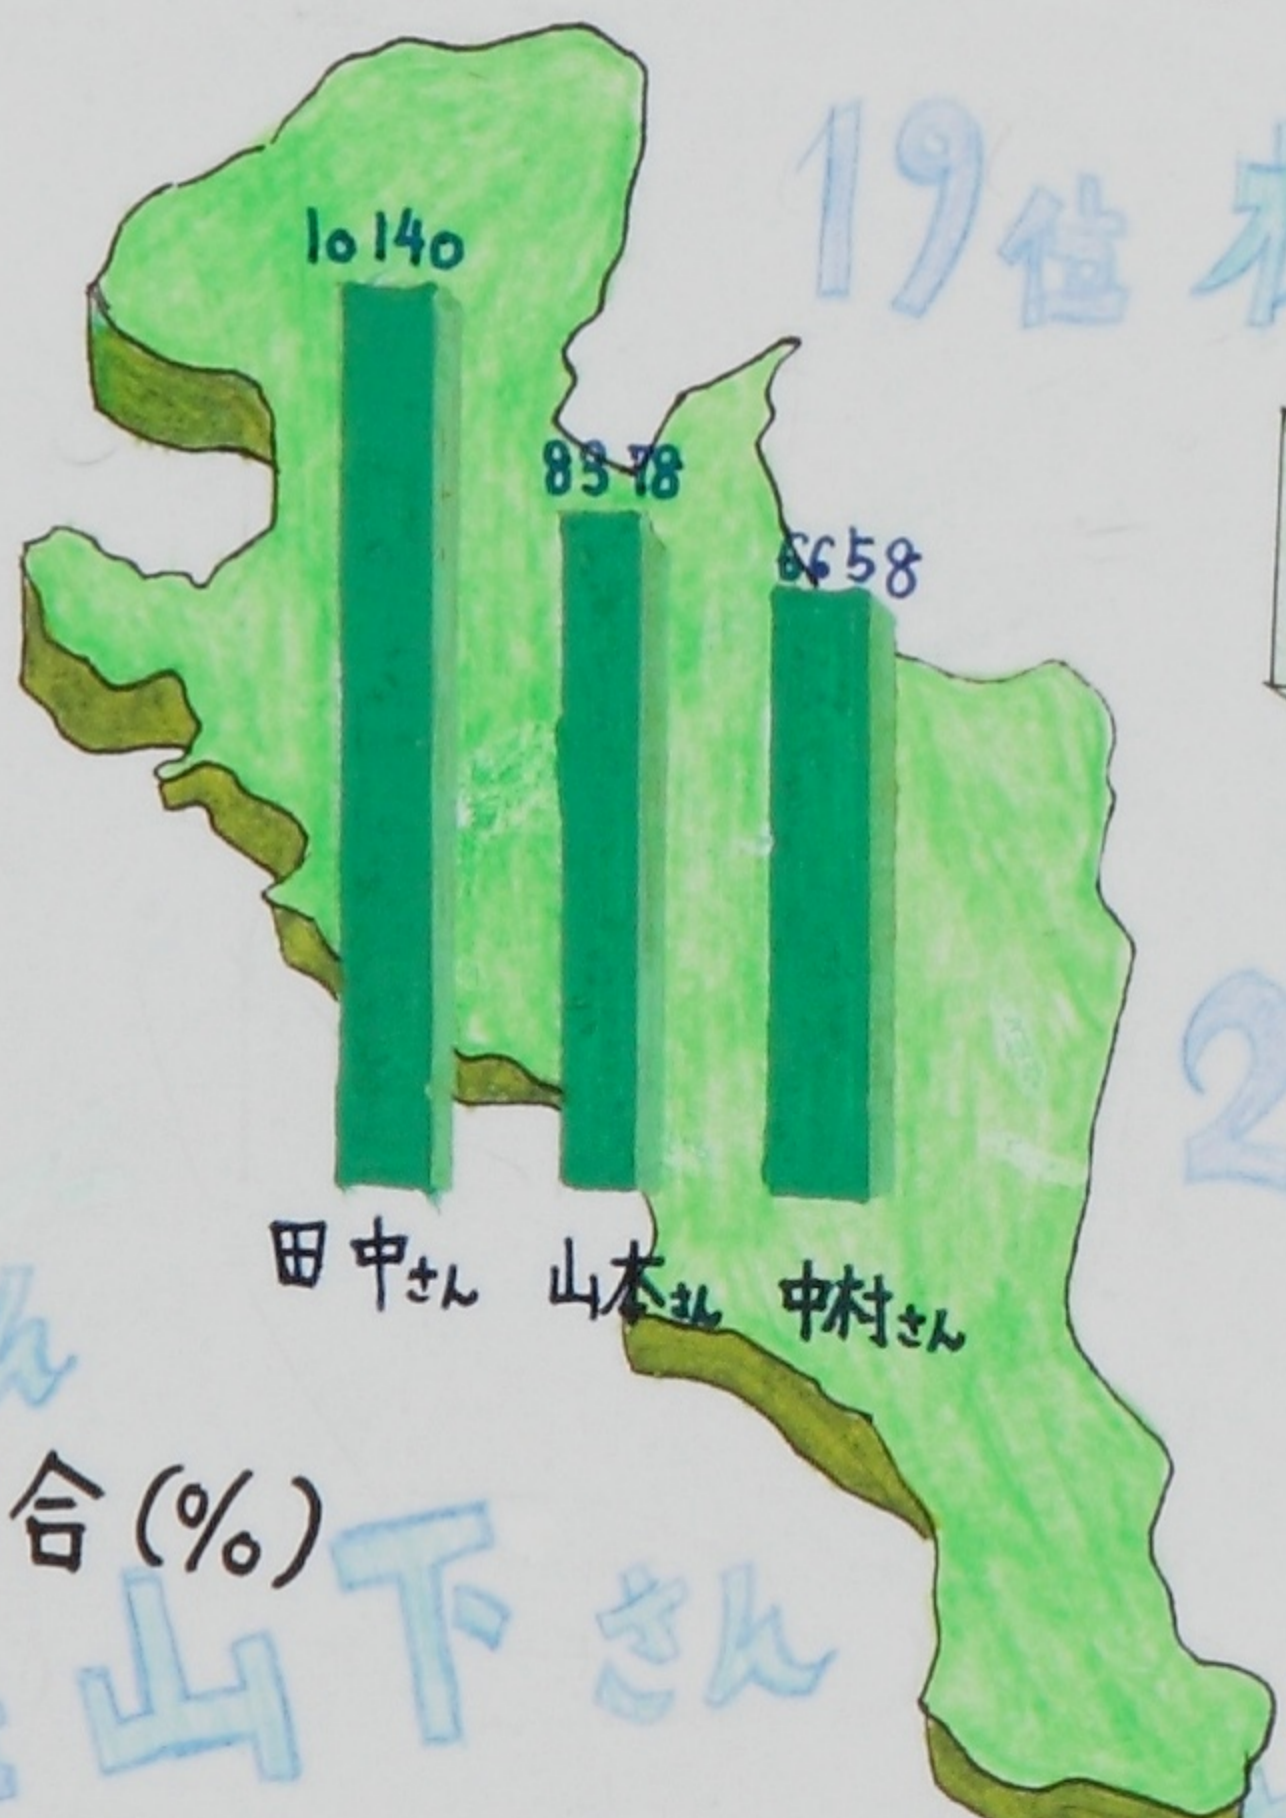

日本の名字 ~多いのは〇〇さん~

東京都

北海道

沖縄県

各都道府県に
多い名字
ベスト3(件)

山梨県

京都府

愛媛県

5つの県それぞれに対する高橋さんと鈴木さんの割合(%)

— 高橋さん
— 鈴木さん

東京都は世帯数 5879579件に対する高橋さんの割合は約9%で鈴木さんは約10%である。
それに対して山梨は321173件で世帯数が少ないので高橋さんは約0.3%で鈴木さんは約0.6%であった。
このことから、世帯数が多いと、名字の割合が高くなるのがわかった。

平成17年国勢調査より
同姓同名辞典(全国・各県の苗字ランキング)より