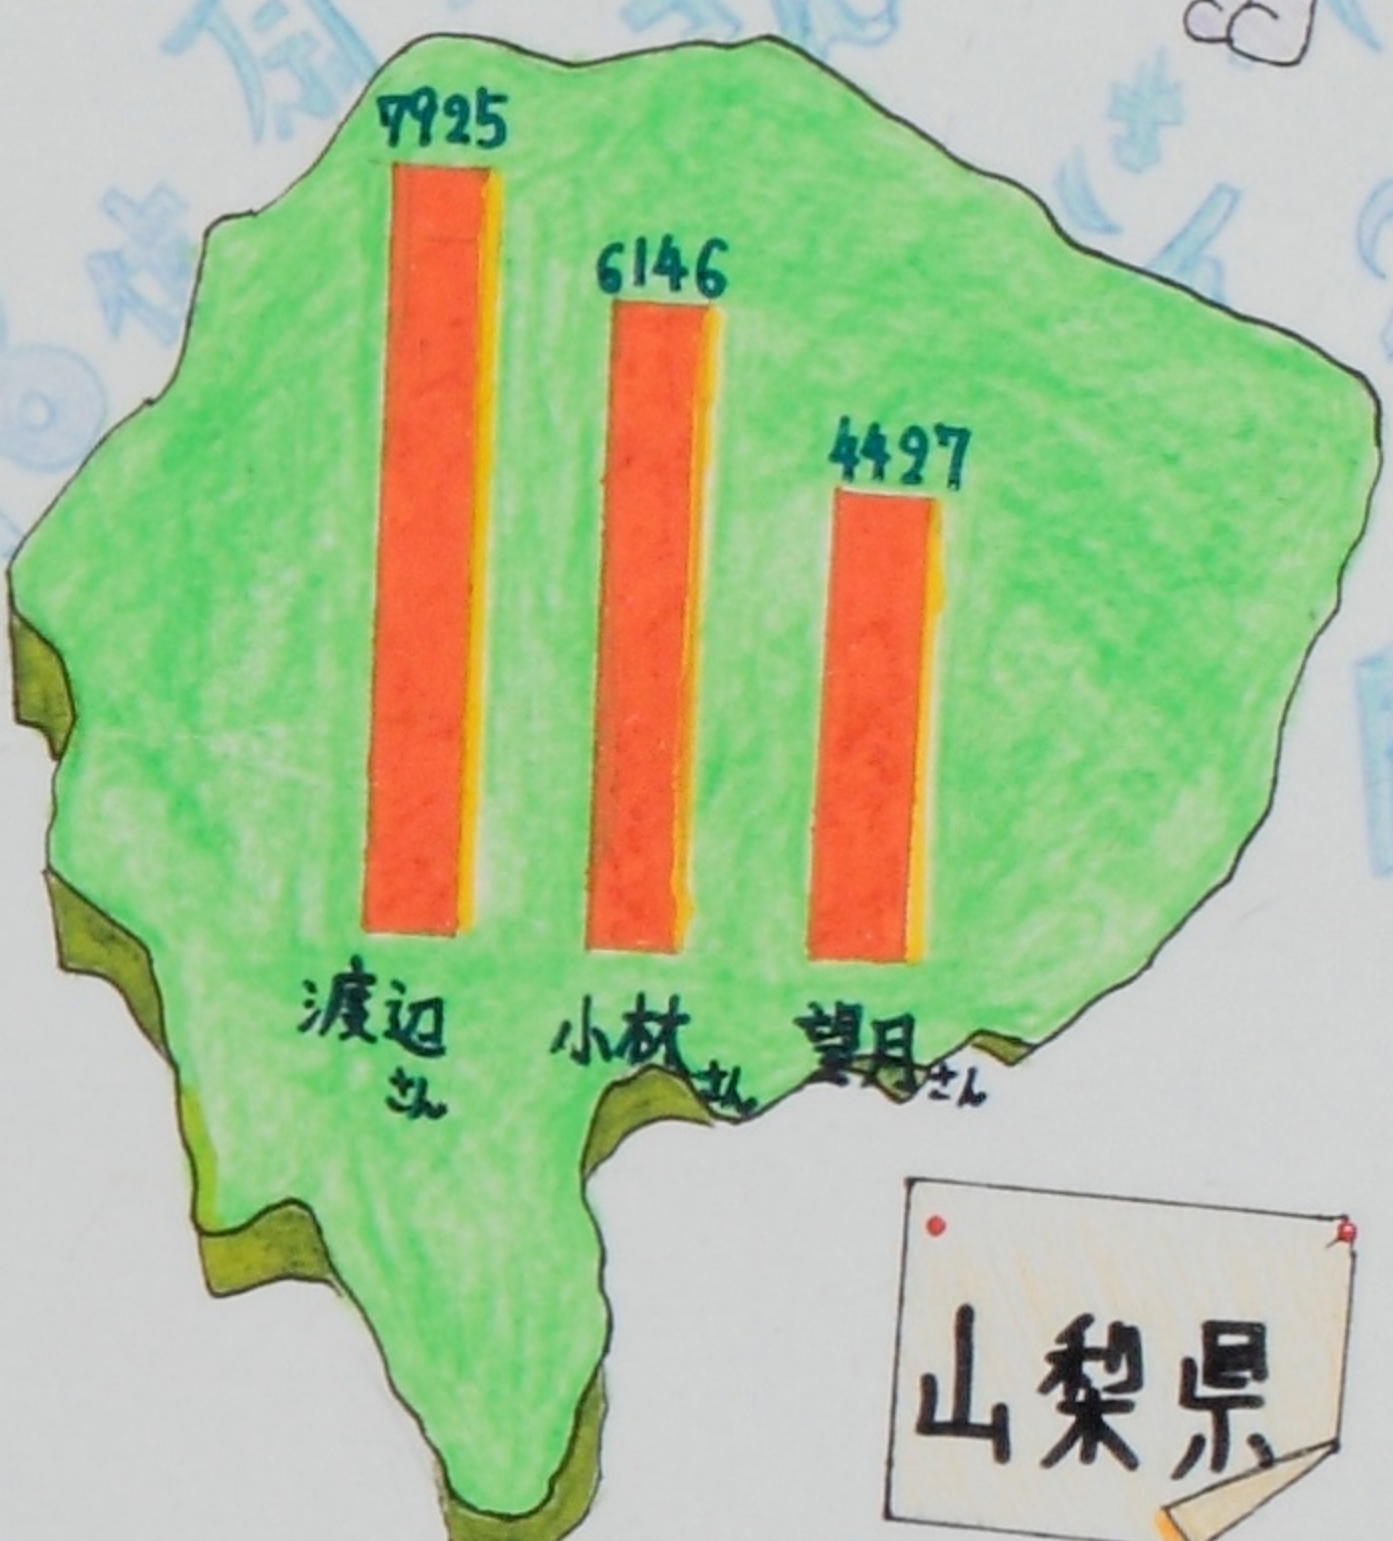

日本の名字 ~多いのは〇〇さん~

東京都

北海道

沖縄県

各都道府県に
多い名字
ベスト3(件)

山梨県

京都府

愛媛県

5つの県それぞれに対する高橋さんと鈴木さんの割合(%)

— 高橋さん
— 鈴木さん

東京都は世帯数 5879579件に対する高橋さんの割合は約9%で鈴木さんは約10%である。
それに対して山梨は321173件で世帯数が少ないので高橋さんは約0.3%で鈴木さんは約0.6%であった。
このことから、世帯数が多いと、名字の割合が高くなるのがわかった。

平成17年国勢調査より
同姓同名辞典(全国・各県の苗字ランキング)より