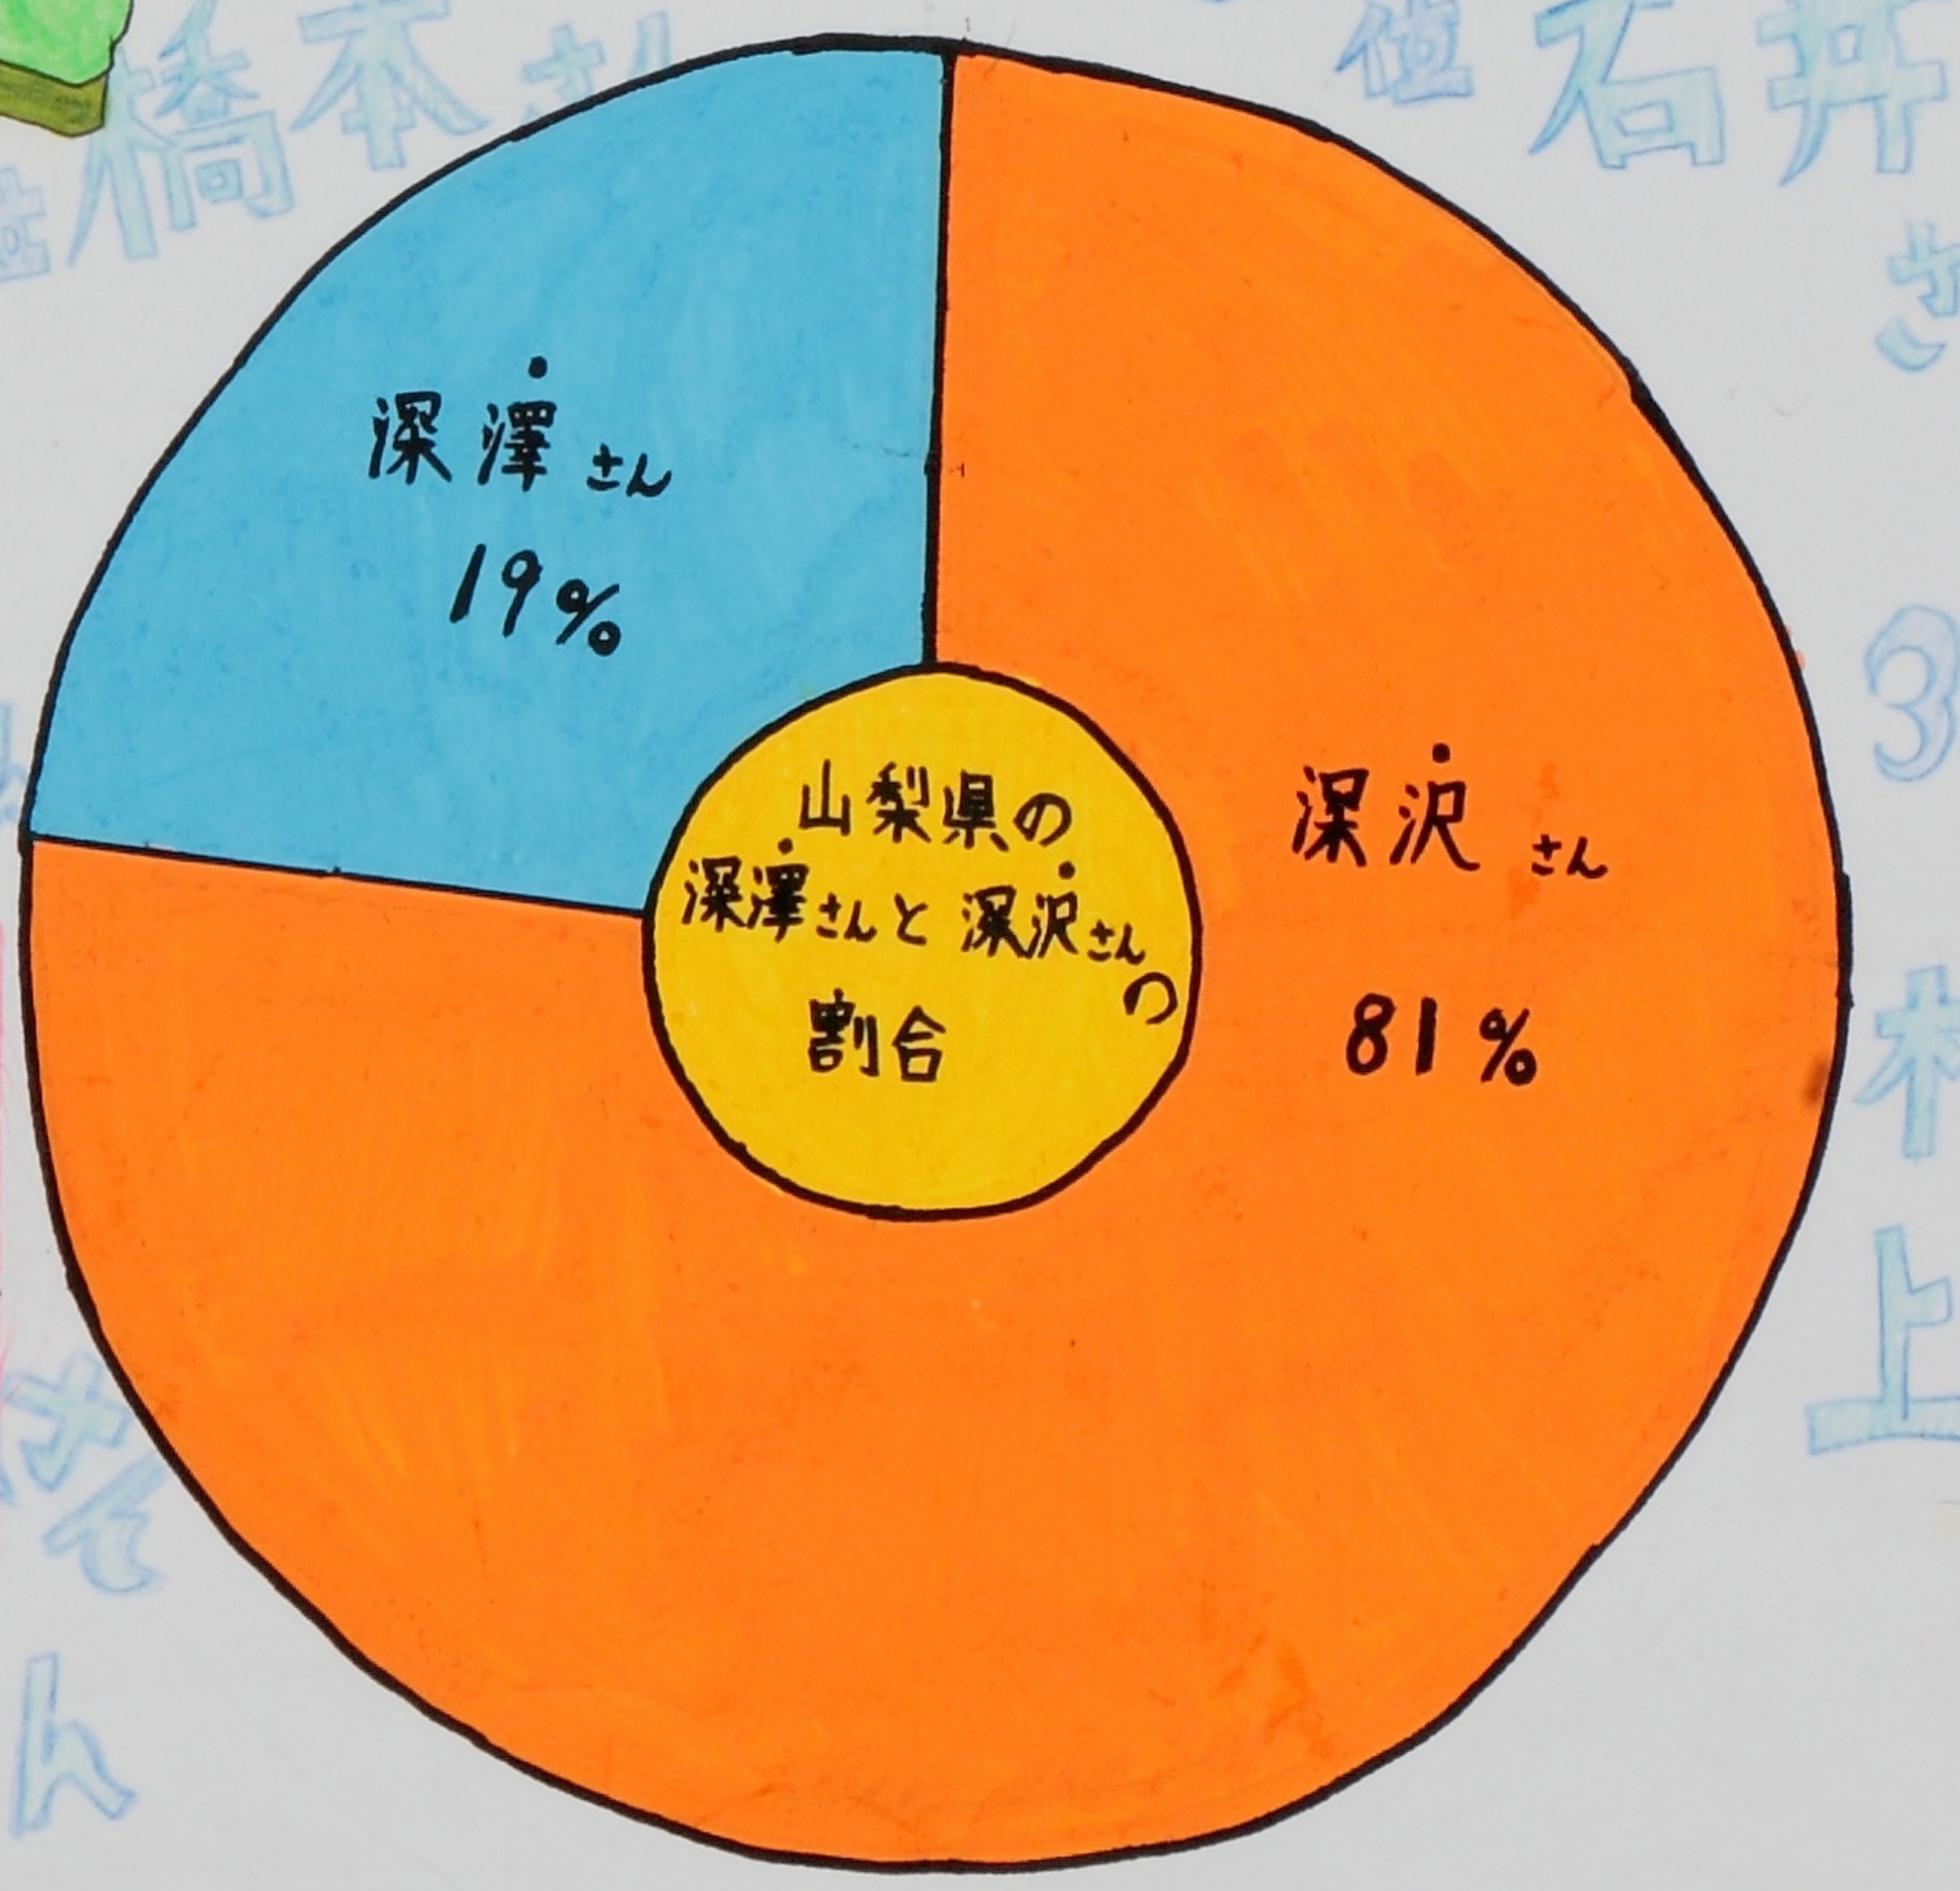

日本の名字 ~多いのは〇〇さん~

東京都

北海道

沖縄県

各都道府県に
多い名字
ベスト3(件)

山梨県

京都府

愛媛県

5つの県それぞれに対する高橋さんと鈴木さんの割合(%)

— 高橋さん
— 鈴木さん

東京都は世帯数 5879579件に対する高橋さんの割合は約9%で鈴木さんは約10%である。
それに対して山梨は321173件で世帯数が少ないので高橋さんは約0.3%で鈴木さんは約0.6%であった。
このことから、世帯数が多いと、名字の割合が高くなるのがわかった。

平成17年国勢調査より
同姓同名辞典(全国・各県の苗字ランキング)より