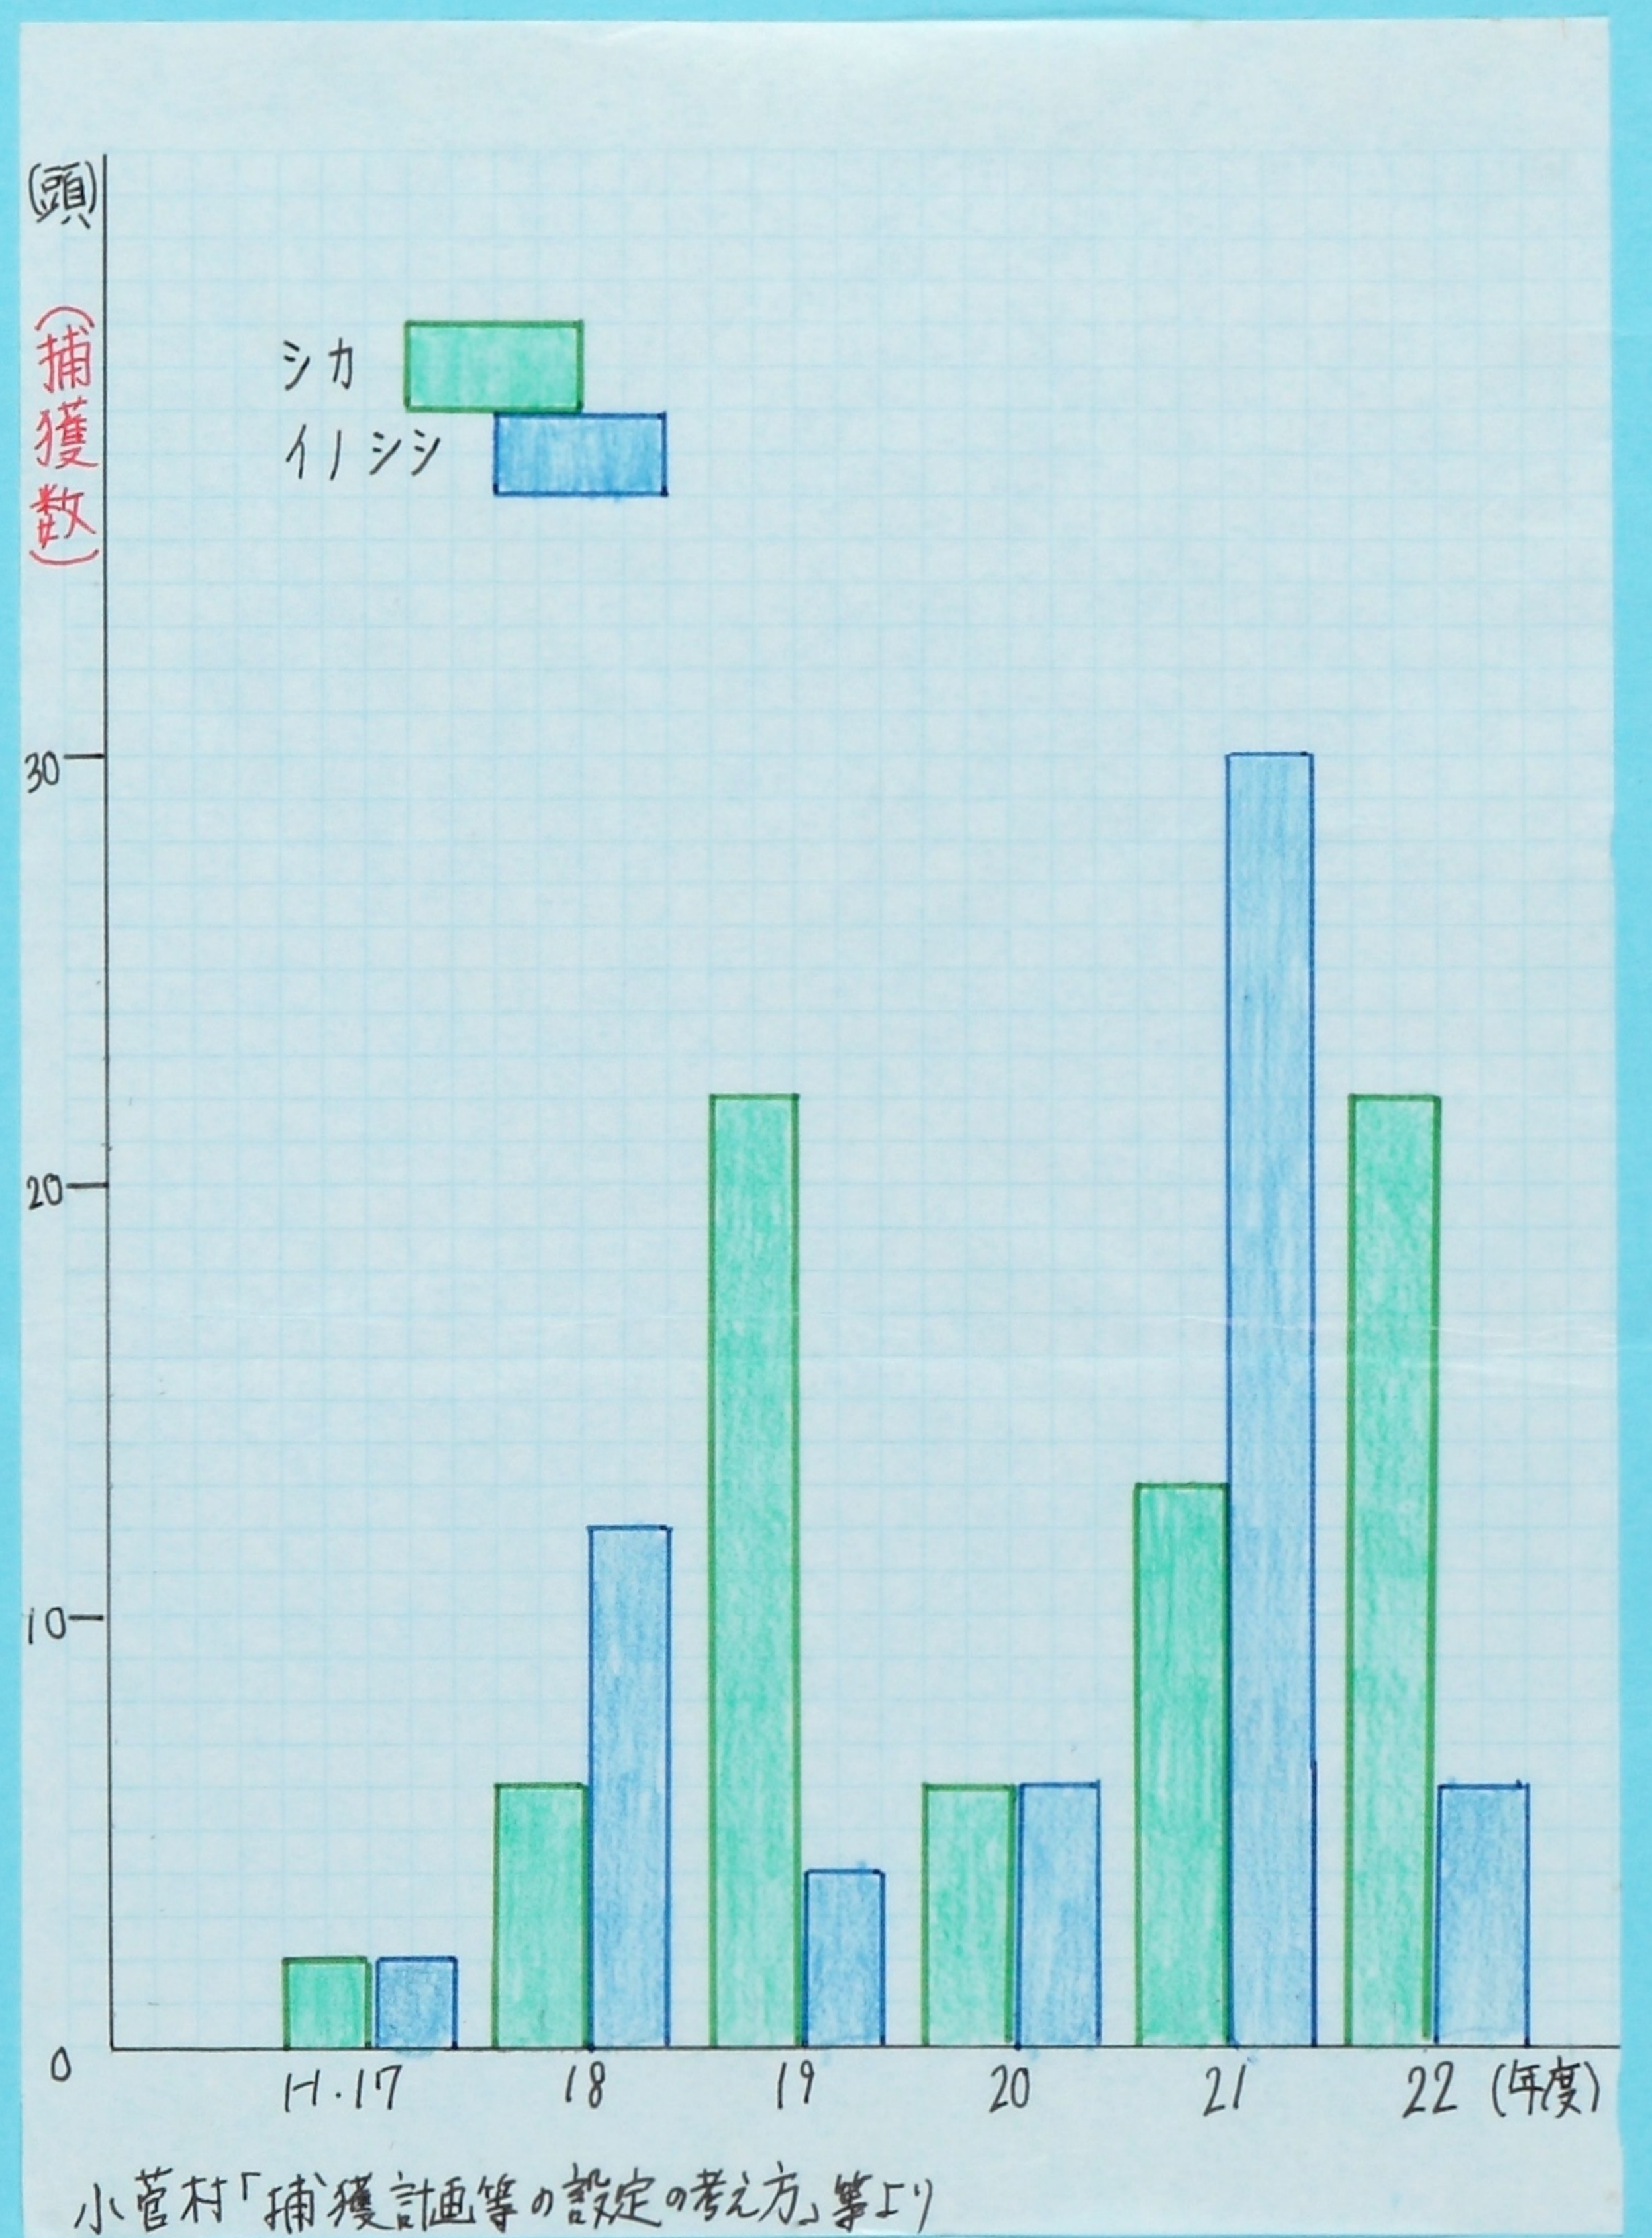

作物を守れ!

～有害獣捕獲～

山梨県の有害獣捕獲数

小菅村は どうかな?

小菅村の有害獣捕獲数

「特定鳥獣捕獲状況について」より

小菅村「捕獲計画等の設定の考え方」等より

この2つのことから...

山梨県の被害金額はどれくらいだろう...

山梨県の農作物の被害金額

「山梨県における鳥獣の被害状況」より

動物の命も大切だし、農作物も大切だし...