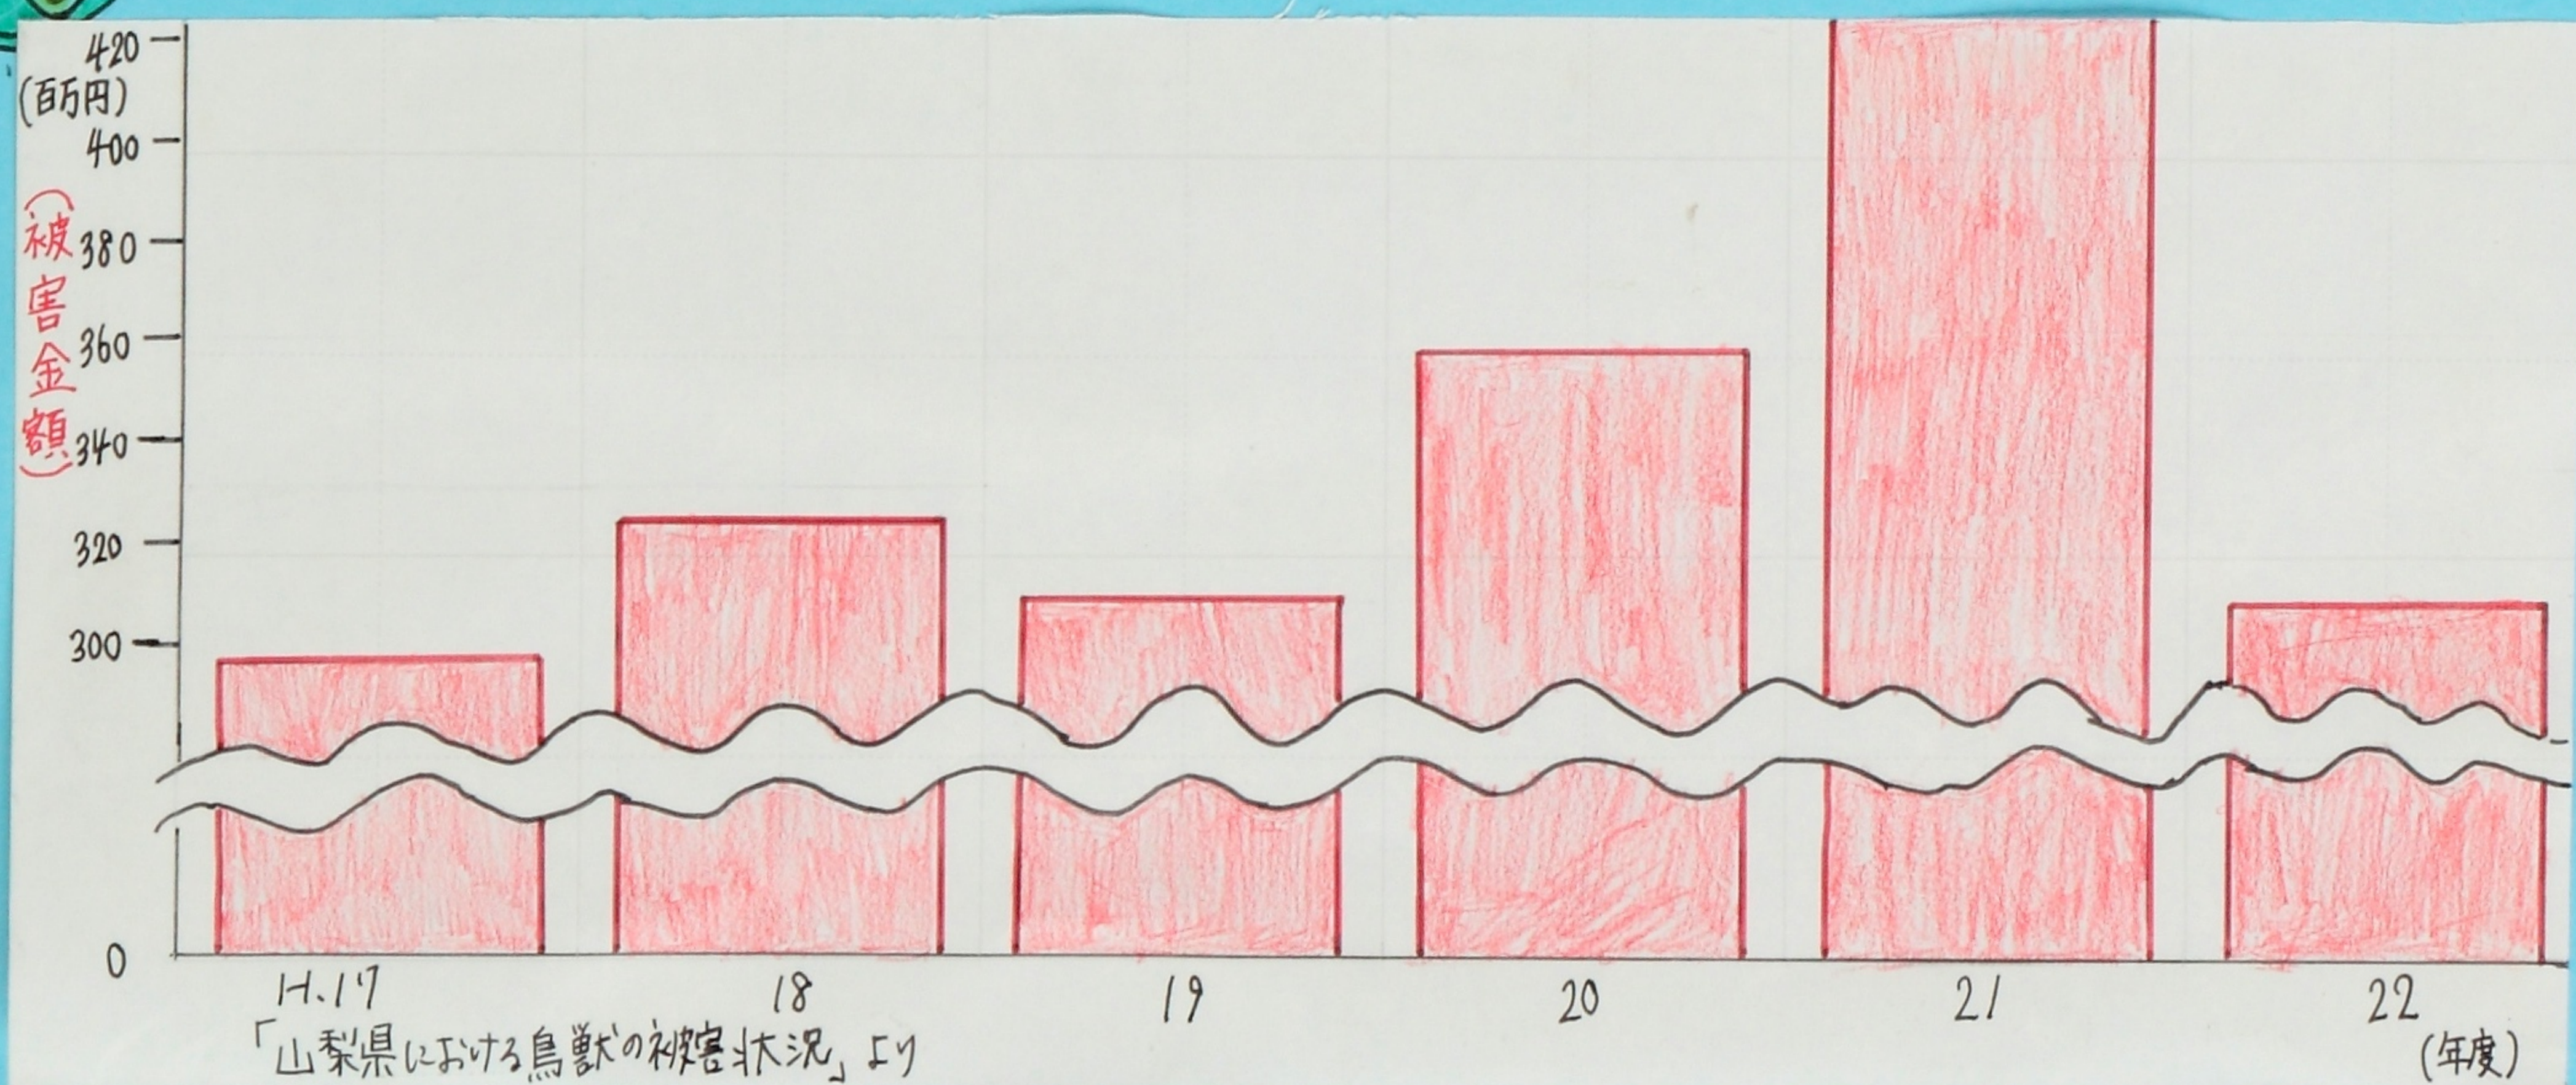

作物を守れ!

～有害獣捕獲～

山梨県の有害獣捕獲数

小菅村は どうかな?

小菅村の有害獣捕獲数

「特定鳥獣捕獲状況について」より

小菅村「捕獲計画等の設定の考え方」等より

この2つのことから...

山梨県の被害金額はどれくらいだろう...

山梨県の農作物の被害金額

「山梨県における鳥獣の被害状況」より

動物の命も大切だし、農作物も大切だし...