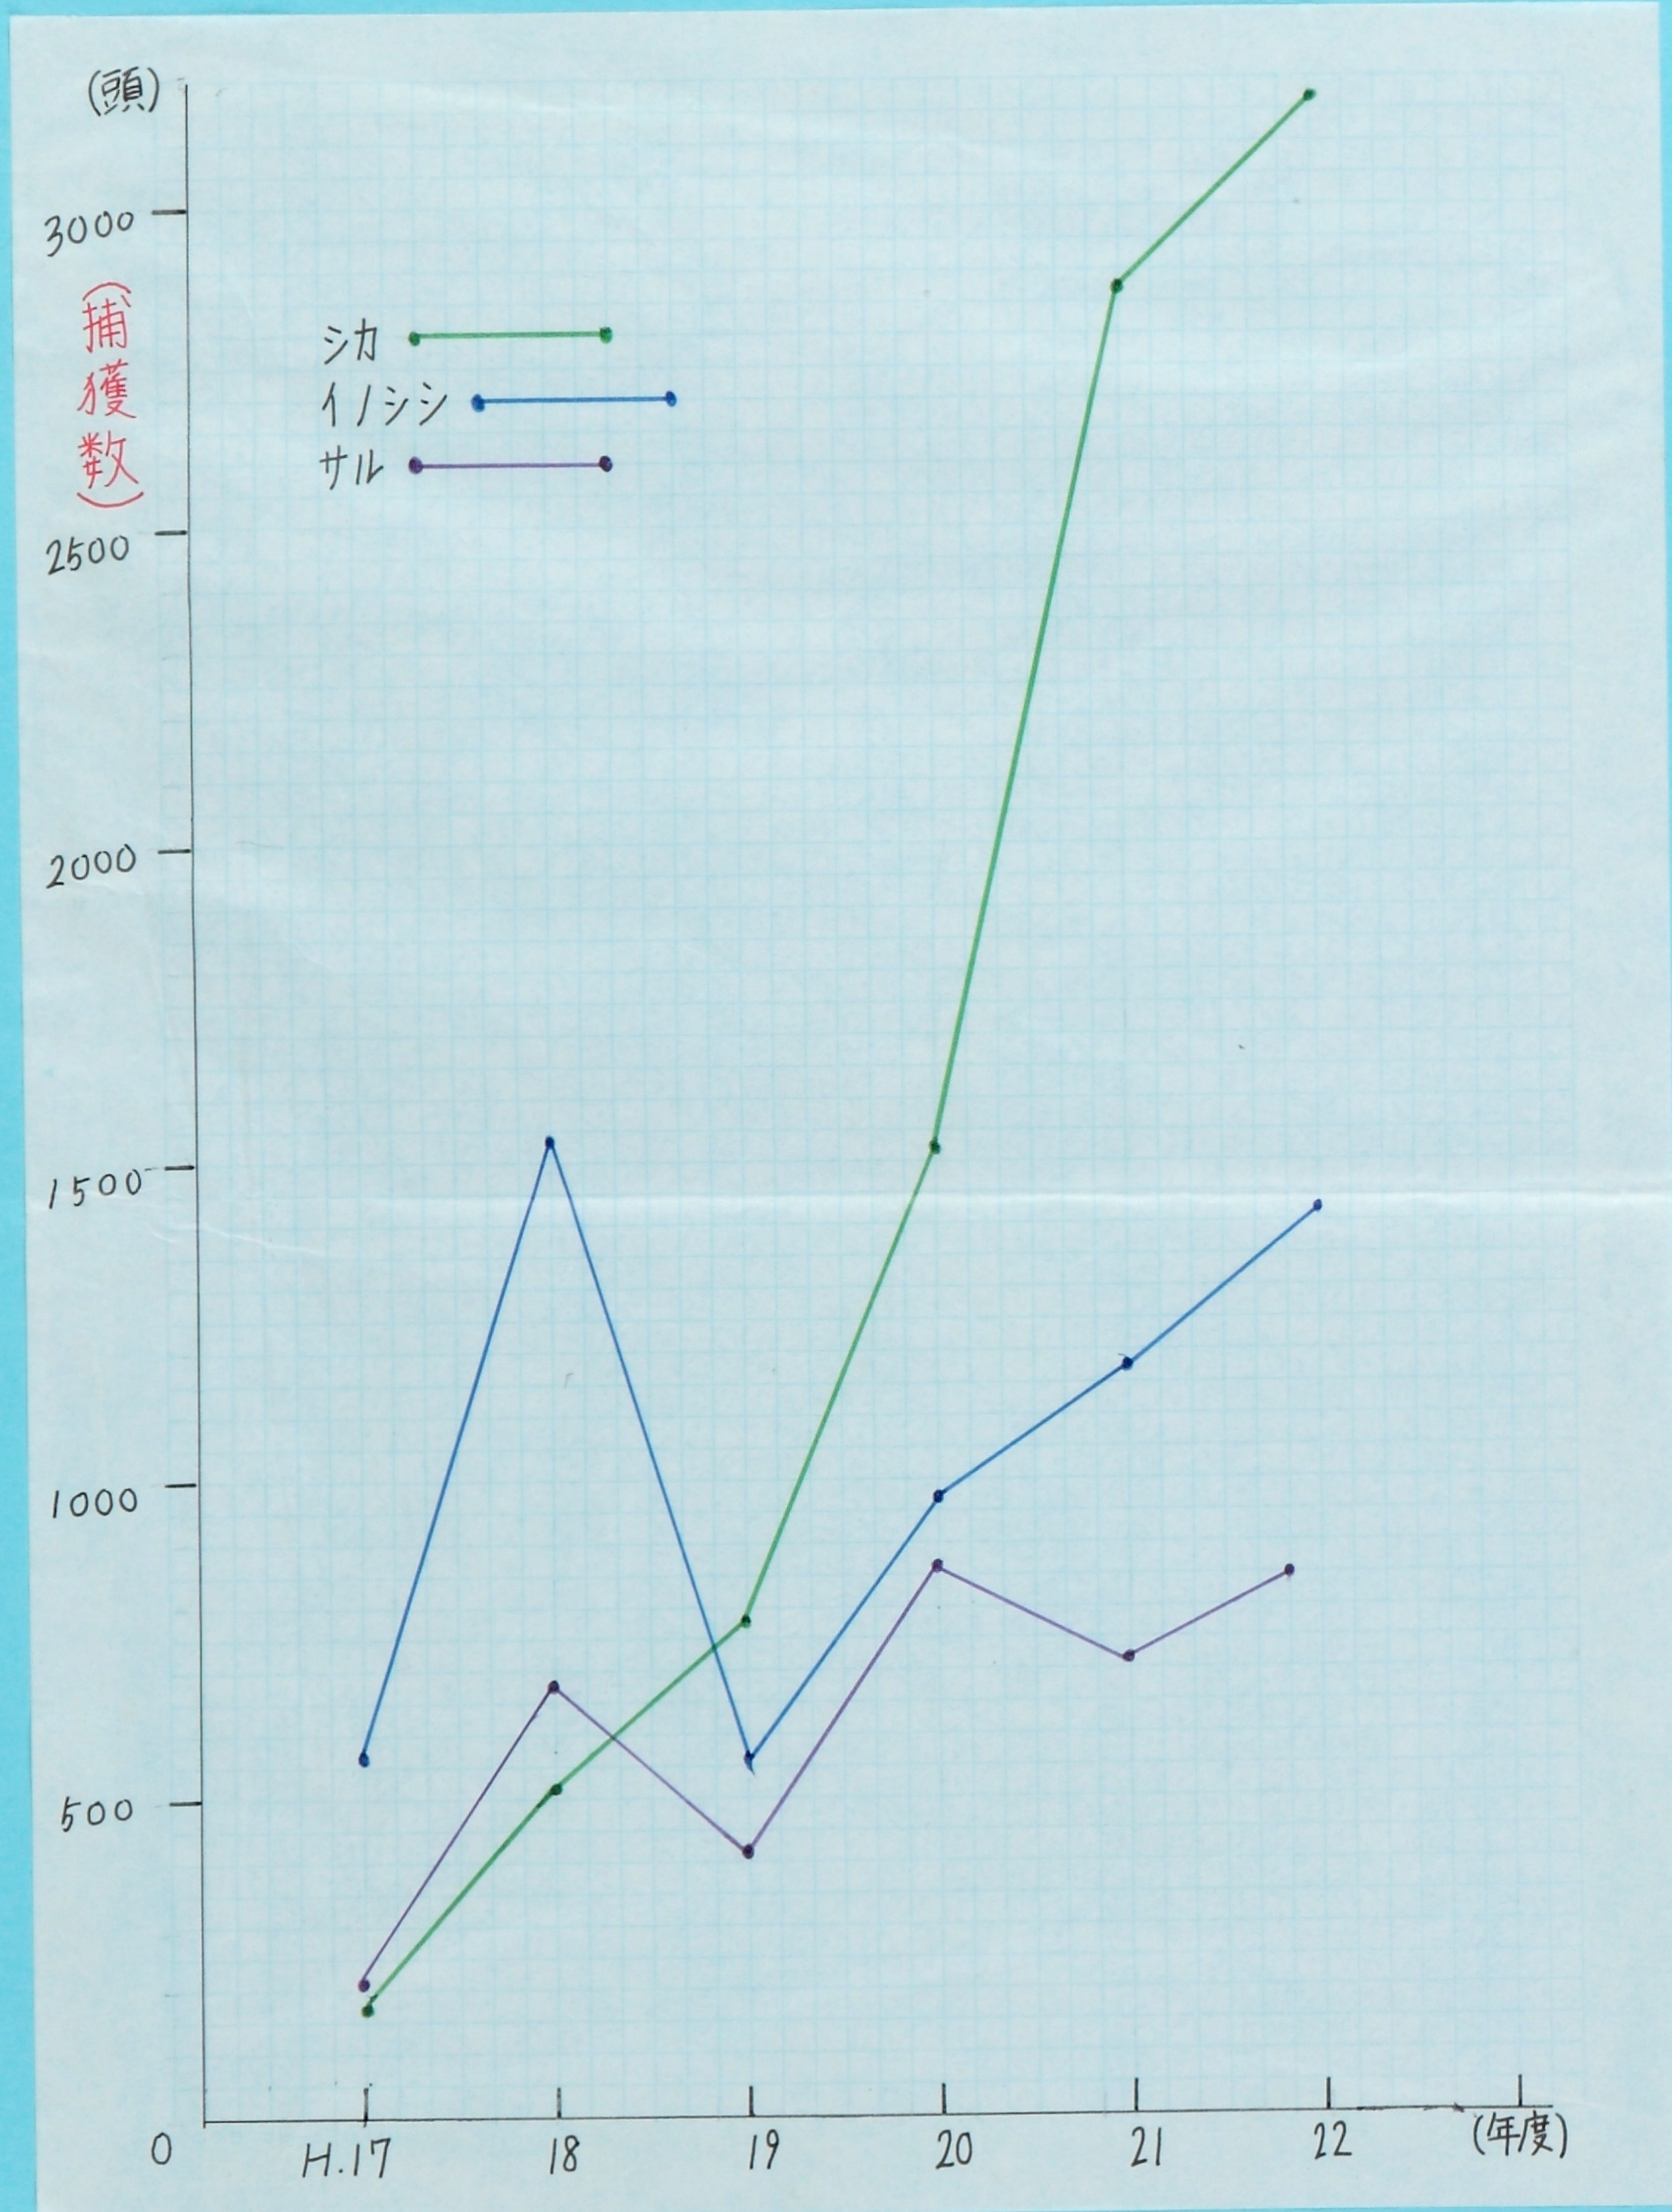

作物を守れ!

～有害獣捕獲～

山梨県の有害獣捕獲数

小菅村は どうかな?

小菅村の有害獣捕獲数

「特定鳥獣捕獲状況について」より

小菅村「捕獲計画等の設定の考え方」等より

この2つのことから...

山梨県の被害金額はどれくらいだろう...

山梨県の農作物の被害金額

「山梨県における鳥獣の被害状況」より

動物の命も大切だし、農作物も大切だし...