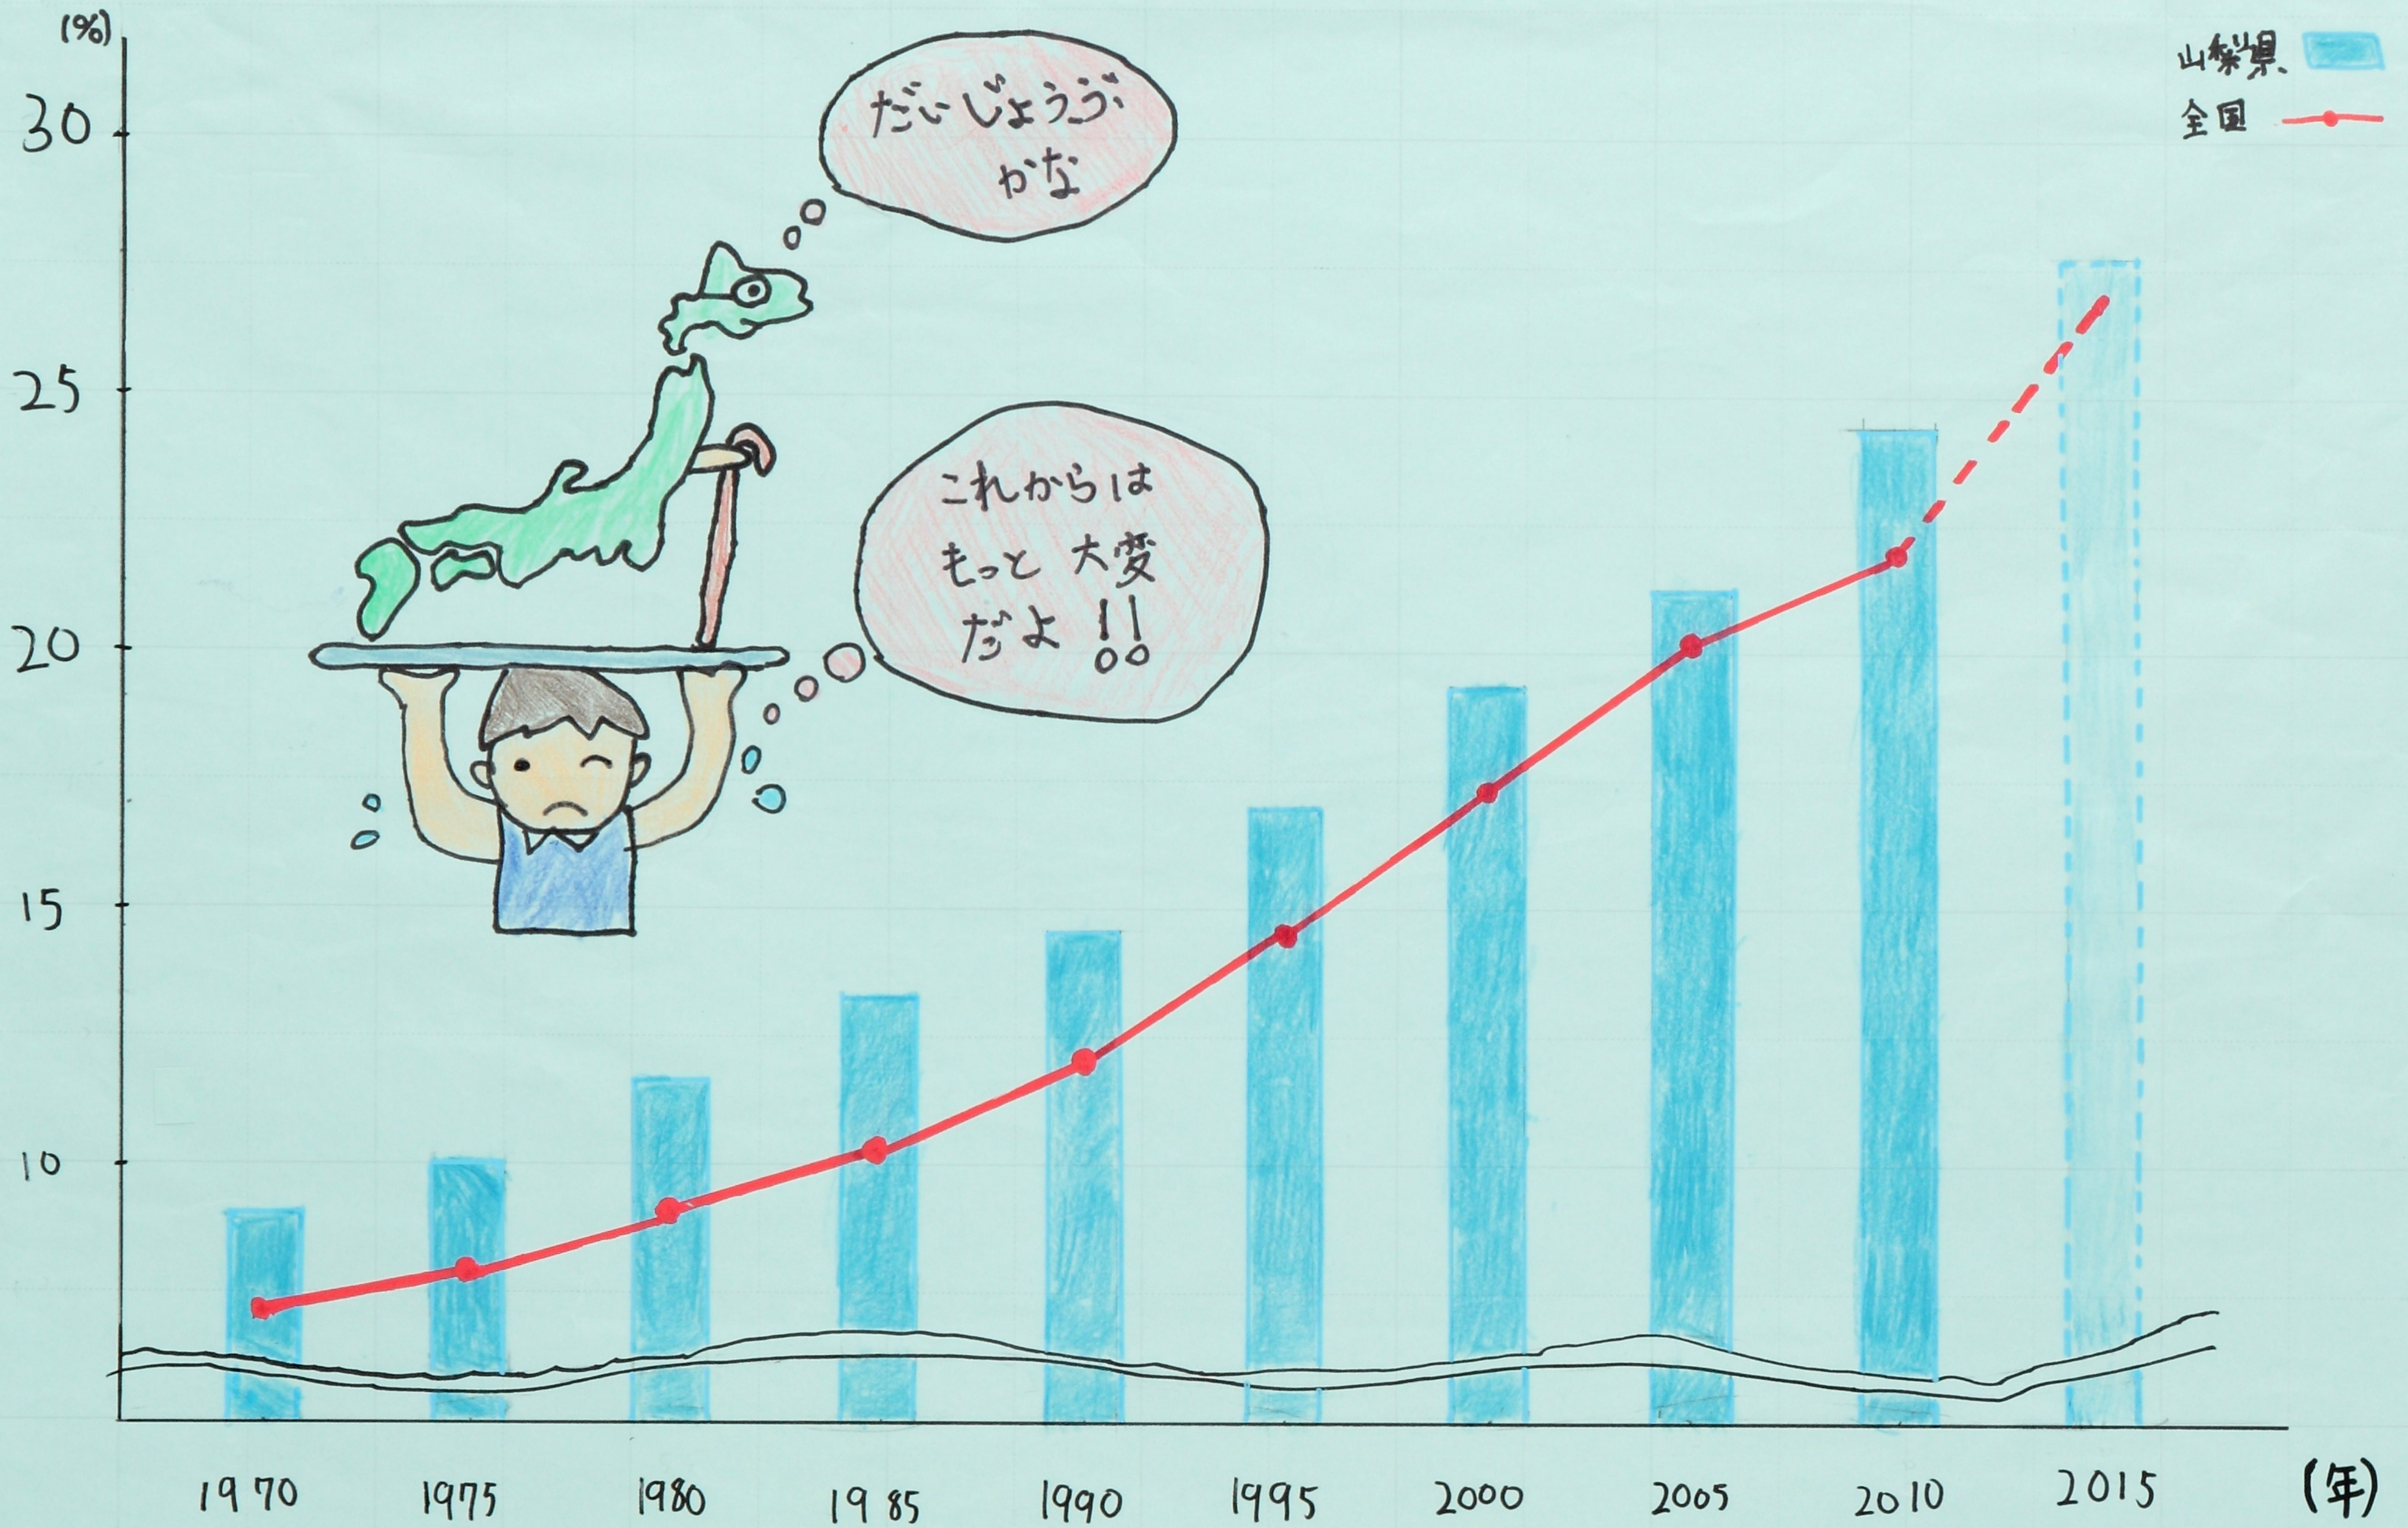

進む！高れの化

全国と山梨県の高れの化率の変化

出所: 平成23年度山梨県高齢者福祉実態調査

市町村別高れの化率

同じ年の人数