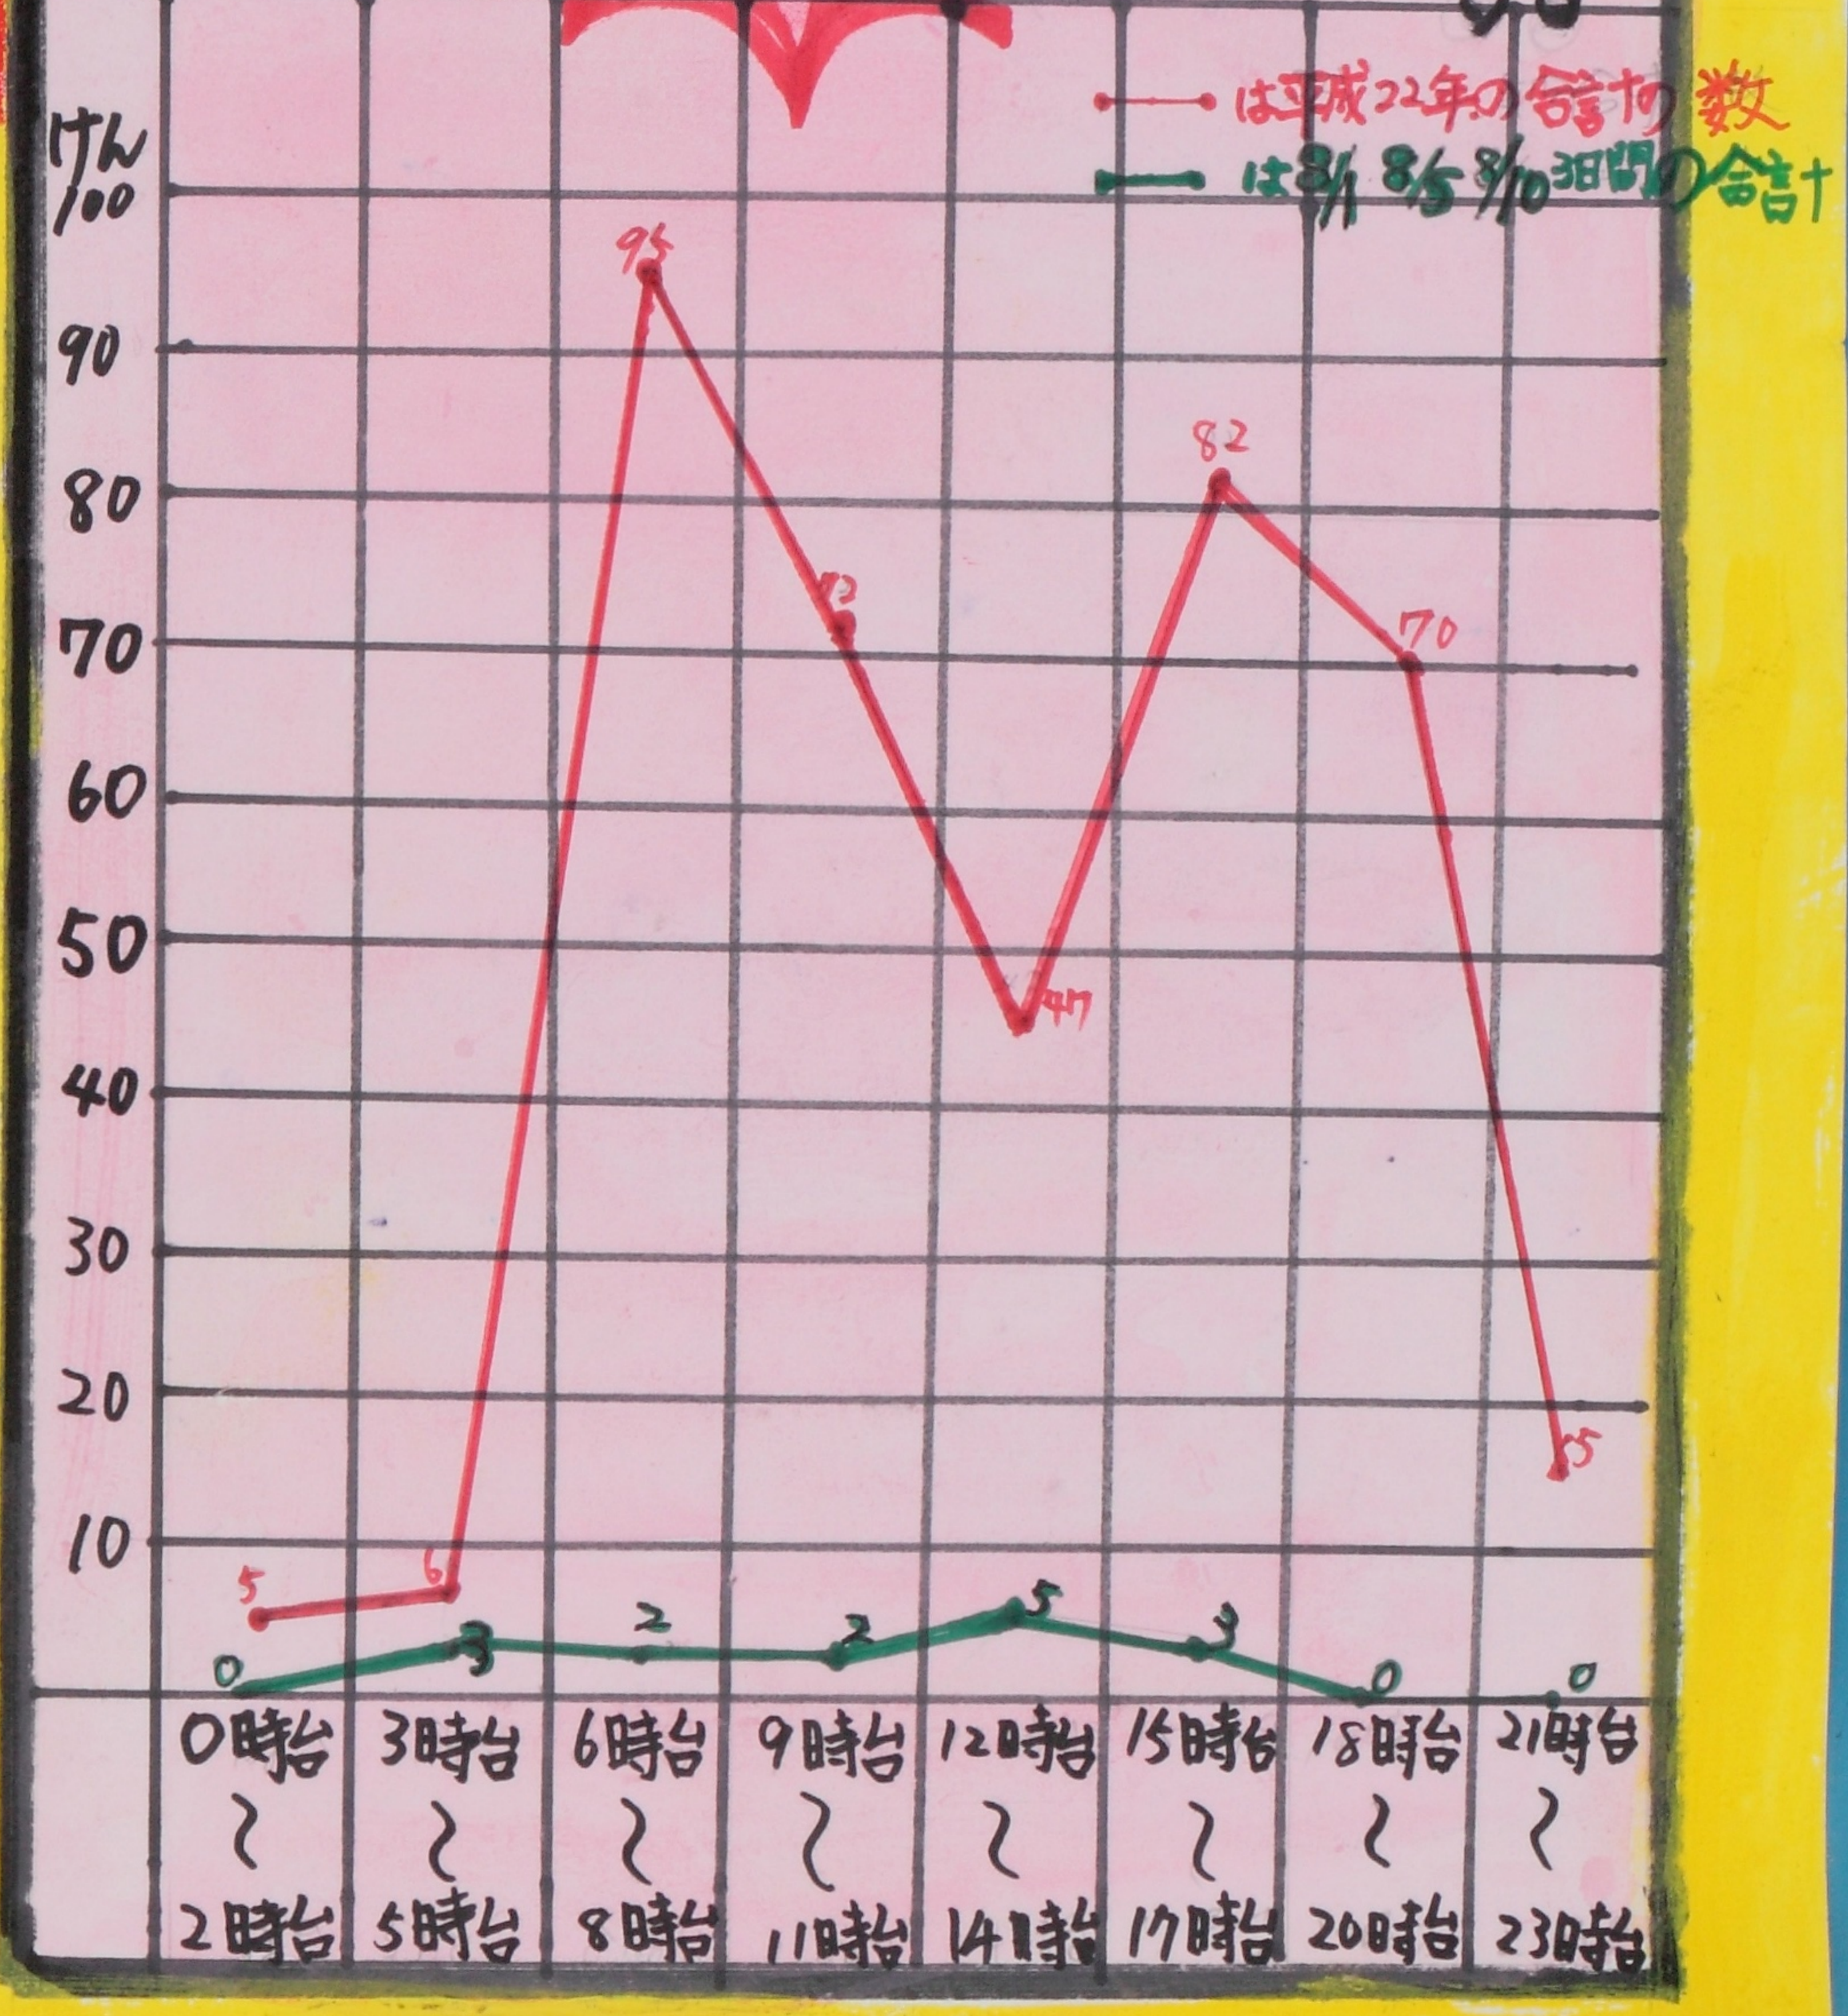

あぶない!!

こんなに多い交通じこ

南アルプス
けいさつしよで
調べました

8月1日~8月10日

南アルプス市の交通じこけん数

あつさと交通じこはかんけいあるのかな?!

どんなじこが多いのかな

平成22年のごうけい
392けん

じこは朝が多い!!

南アルプスけいさつしよ 交通か でインタビューして調べたけか