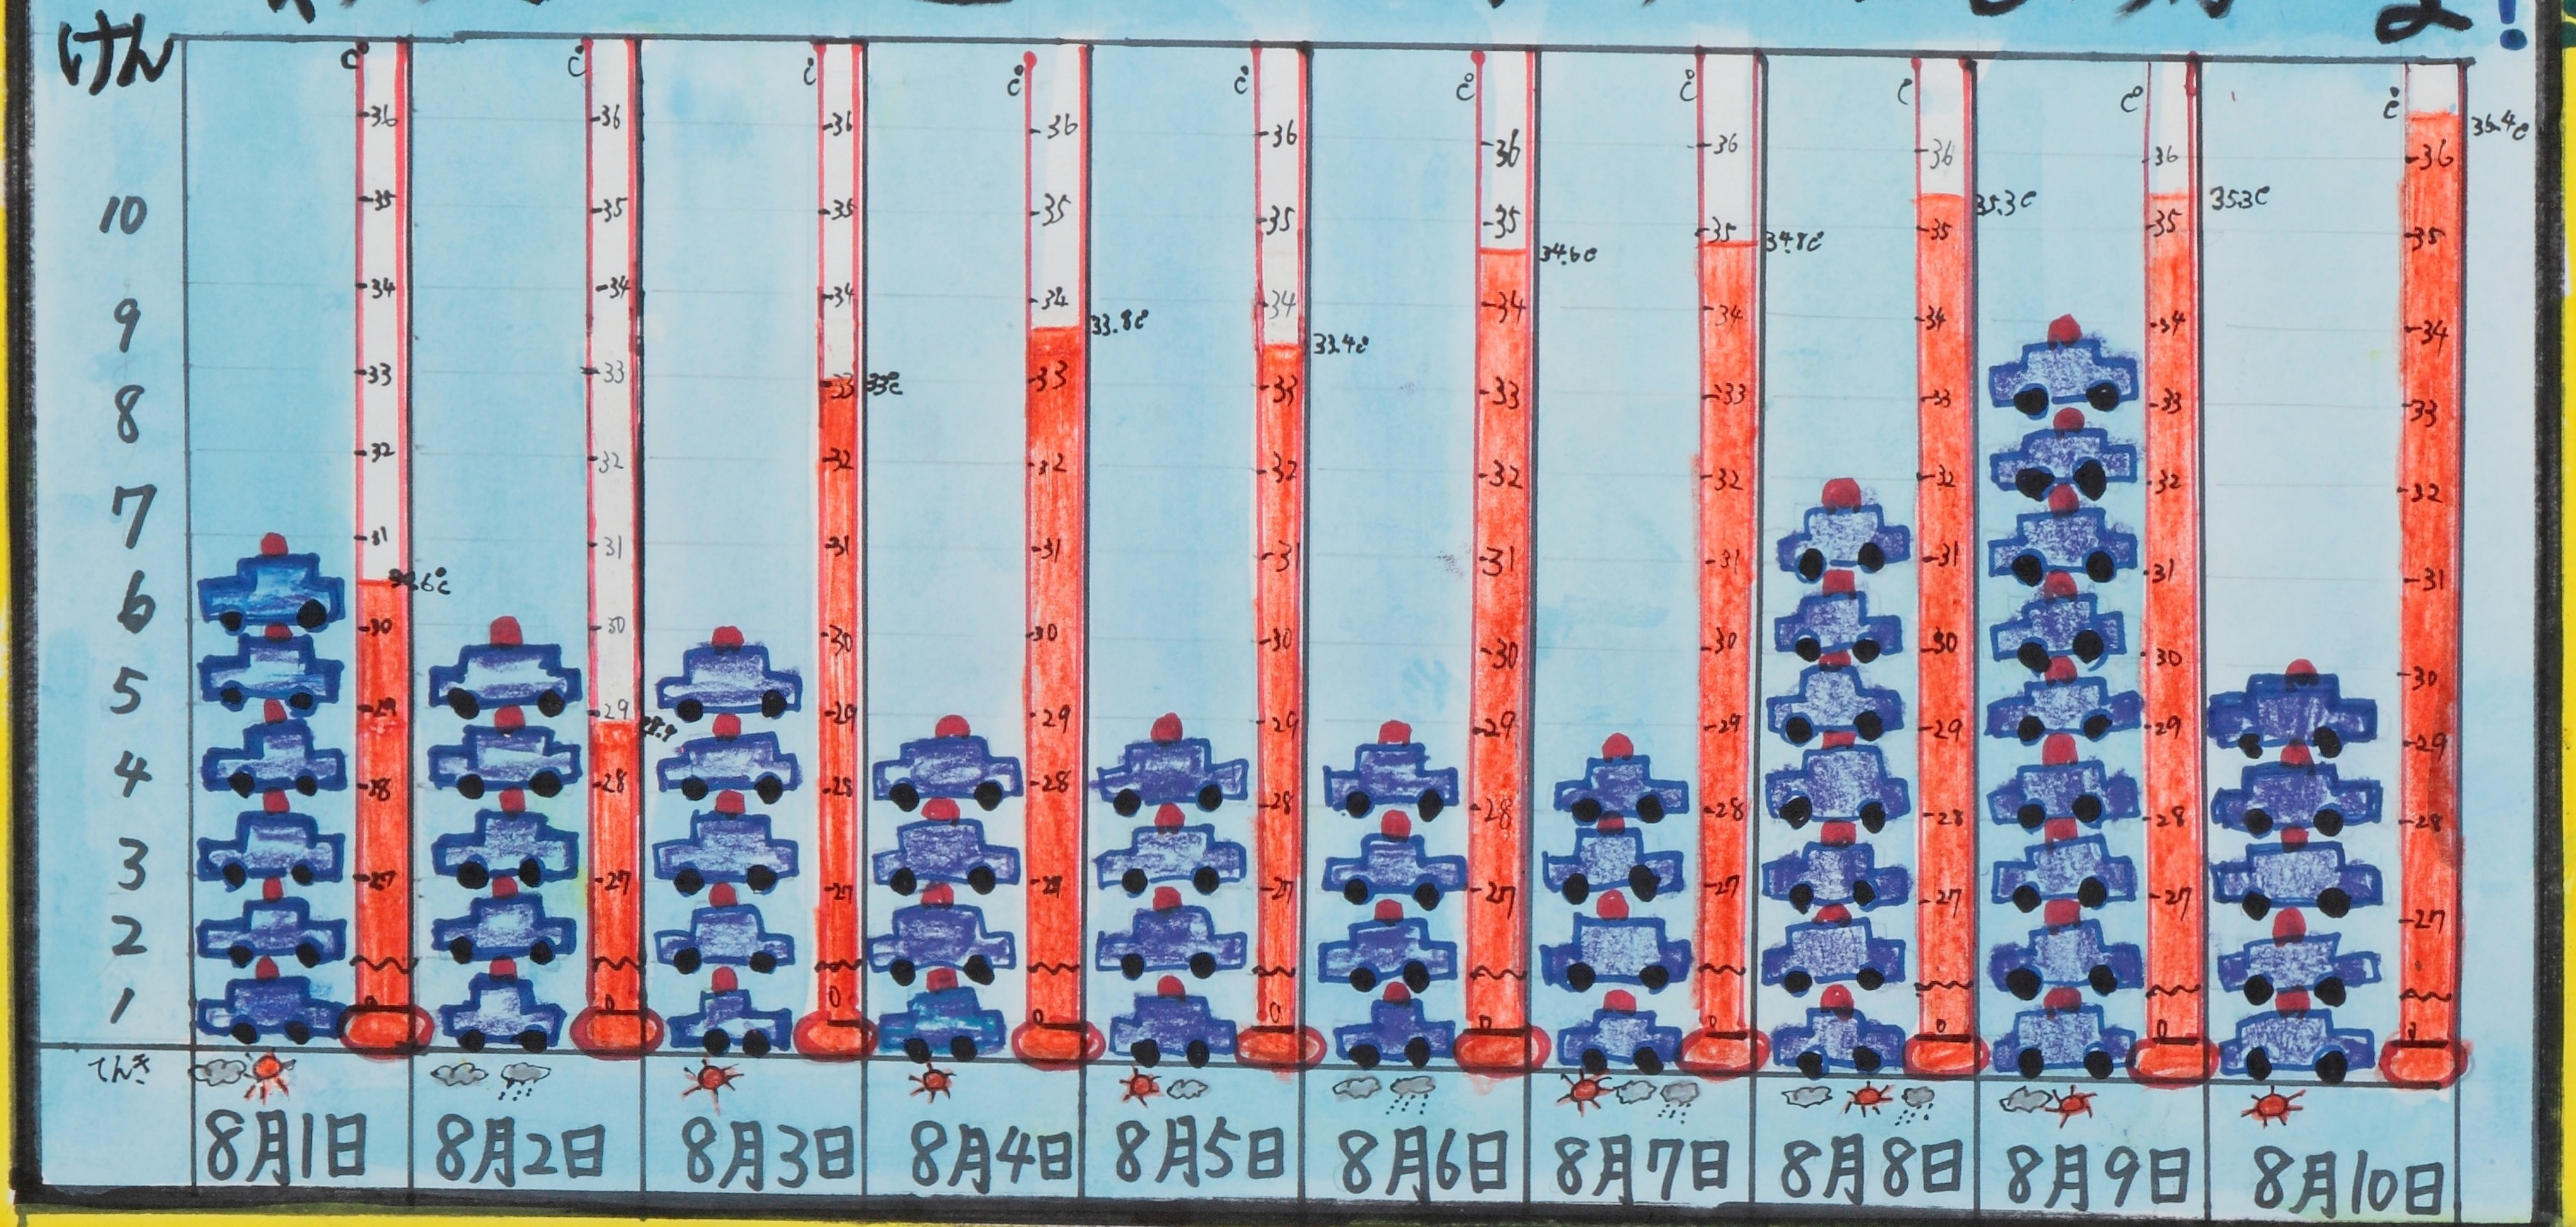

あぶない!!

こんなに多い交通じこ

南アルプス
けいさつしよで
調べました

8月1日~8月10日

南アルプス市の交通じこけん数

あつさと交通じこはかんけいあるのかな?!

どんなじこが多いのかな

平成22年のごうけい
392けん

じこは朝が多い!!

南アルプスけいさつしよ 交通か でインタビューして調べたけか