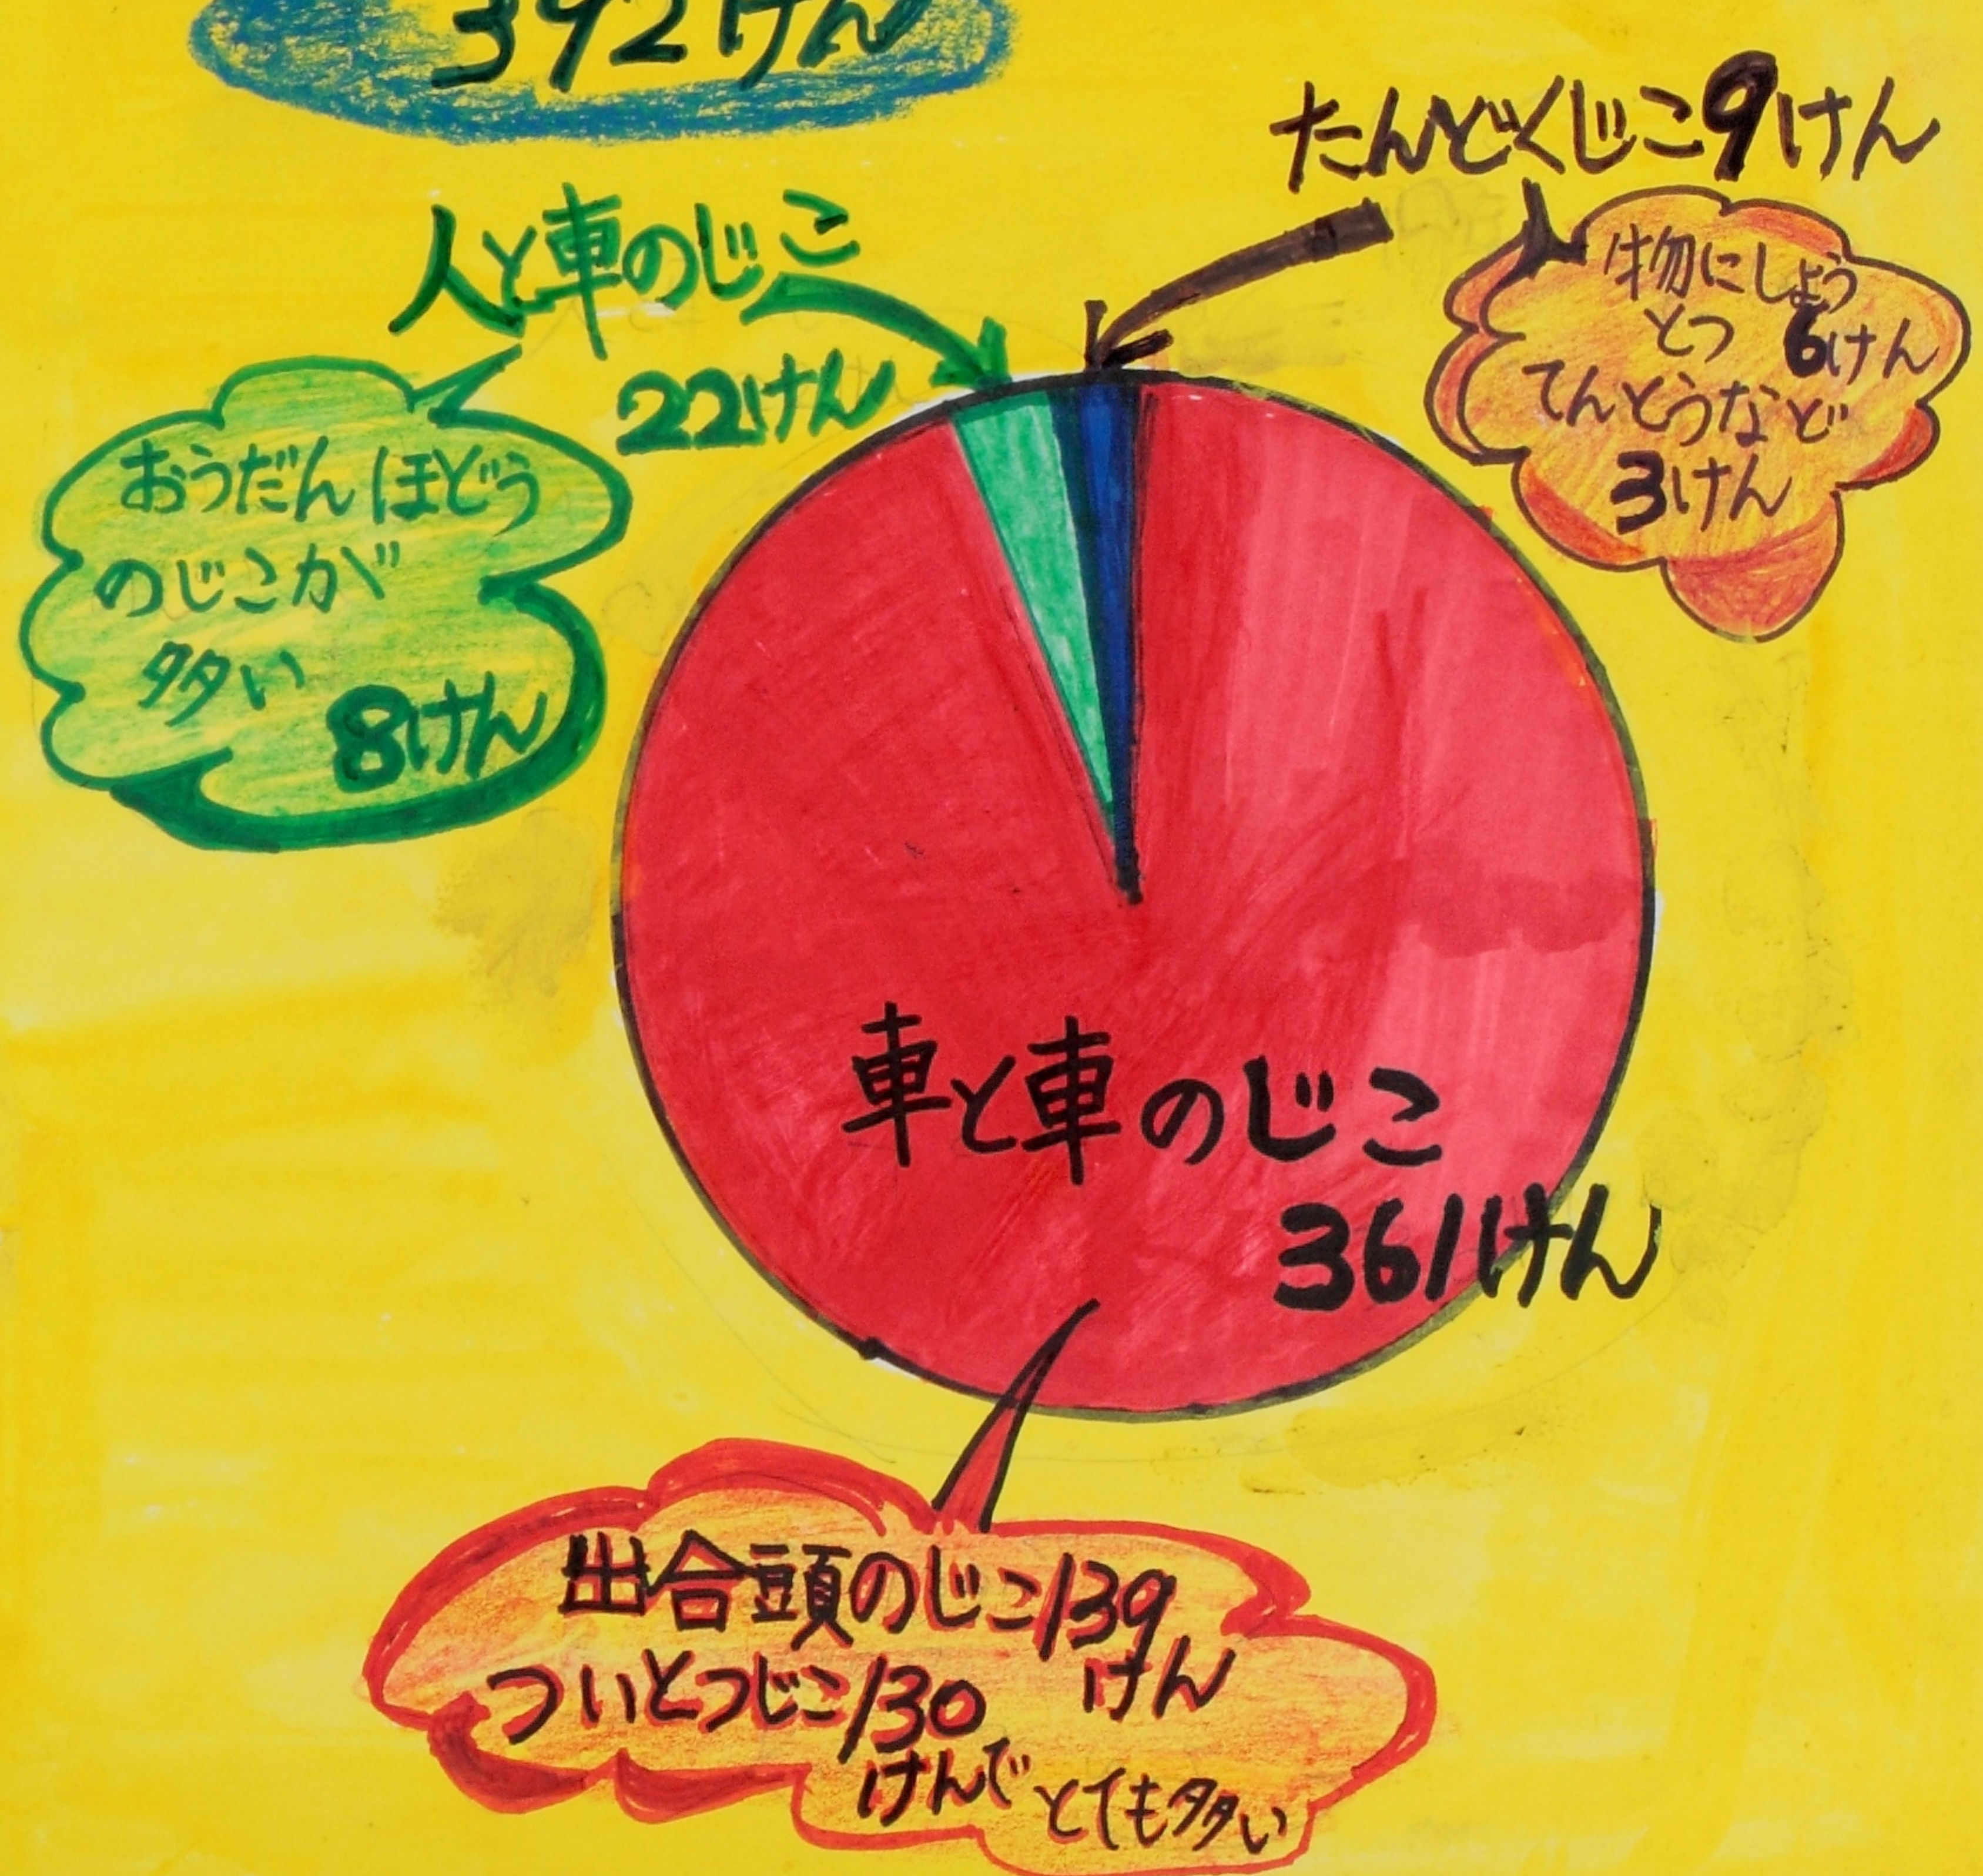

あぶない!!

こんなに多い交通じこ

南アルプス
けいさつしよで
調べました

8月1日~8月10日

南アルプス市の交通じこけん数

あつさと交通じこはかんけいあるのかな?!

どんなじこが多いのかな

平成22年のごうけい
392けん

じこは朝が多い!!

南アルプスけいさつしよ 交通か でインタビューして調べたけか