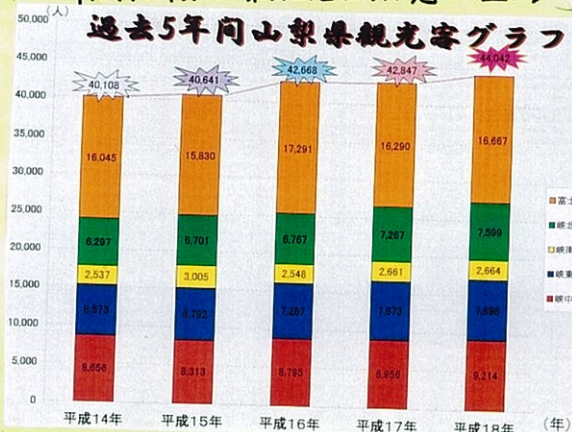

山梨観光客と風林火山 POWER

山梨県観光課 H.P.

平成18年度山梨観光客動態調査より

過去5年間の山梨県観光客グラフ

山梨県観光課 H.P.

平成19年度山梨県観光客動態調査より

GW期間中過去5年間の山梨県観光客グラフ

掠疾
如如火風
不徐
動如山
如林
山侵