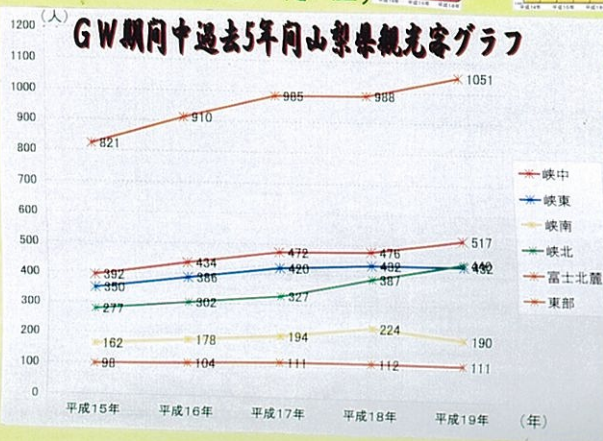

山梨観光客と風林火山 POWER

山梨県観光課 H.P.

平成18年度山梨観光客動態調査より

過去5年間の山梨県観光客グラフ

山梨県観光課 H.P.

平成19年度山梨県観光客動態調査より

GW期間中過去5年間の山梨県観光客グラフ

掠疾
如如火風
不徐
動如山
如林
山侵