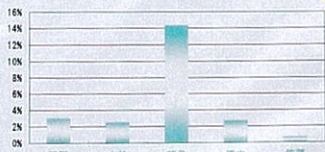

全国の〇〇さんに対する山梨県の〇〇さんの割合

このグラフは全国、山梨県それぞれの全世帯数に対する〇〇さんの割合を比較したものである。これを見ると、山梨県の佐藤さん以外の高橋さん苗字は、全国に出る世帯数に対する割合がかなり高い。望月さんはもちろんのこと、全国〇〇さんの世帯数に対する割合が、5~9割程度だったことが、小村さん、清水さんも山梨県においては、全国〇〇さんが1割にも満たない市レベルで、5%の割合で存在している。しかし、グラフ2で見る限り山梨県では高橋さんが圧倒的に少ないように見受けられたものの、全世帯に対する割合は全国と同程度でない、分析割合資料は特に少ないわけではない。