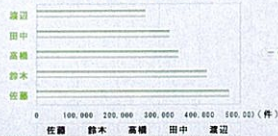

山梨県の苗字

日本に多い苗字ランキング!!

日本には約十万種類の苗字が存在します。人口は約一億二千万なので、平均して、全国で二百人しか同じ苗字の人がいない計算になります。お隣の国、韓国では「金(キム)」「李(イ)」「朴(パク)」「張(チェ)」「鄭(ジョン)」が人口の半数を占めるといいます。そんななか、私は山梨県にはどの苗字が多くて、また、それはどんな傾向があるのかということに着目して調べてみました。

・グラフ1 全国に多い苗字ベスト5

これは全国700さんの世帯数に対する山梨県の〇〇さんの世帯数の割合である。全国対し世帯数の多い佐藤さんが1、山梨県ではどうやら少ないようだ。しかし高橋さんの割合が突出、全国71年以上の高橋さんが山梨県で暮らすことによる。