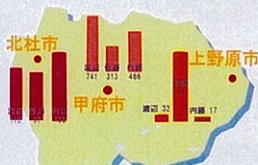

・グラフ4

資料：「ホームページ「個人名鑑」(2007年7月~2008年6月)」

苗字のカウントの仕方

全国苗字名鑑(データバンク)による

全国の世帯数(「世帯数と世帯規模(よ)」307年度)

全国の世帯数(「世帯数と世帯規模(よ)」307年度)

甲府市の世帯数(「甲府市ホームページ(よ)」307年度7月1日現在)

北杜市の世帯数(「北杜市ホームページ(よ)」307年度7月1日現在)

上野原市の世帯数(「上野原市ホームページ(よ)」307年度7月1日現在)

全国〇〇さんの世帯数(「全国の苗字(名)」よ)」

山梨県の〇〇さんの世帯数(「山梨県の苗字(名)」よ)」

北杜市、甲府市、上野原市の〇〇さんの世帯数

「ホームページ「個人名鑑」(2007年7月~2008年6月)」

13位 山崎さん

14位 佐々木さん

15位 山口さん

16位 鈴木さん

17位 藤原さん

18位 山崎さん

19位 佐々木さん

20位 山口さん

21位 鈴木さん

22位 藤原さん

23位 山崎さん

24位 佐々木さん

25位 山口さん

26位 鈴木さん

27位 藤原さん

28位 山崎さん

29位 佐々木さん

30位 山口さん

31位 鈴木さん

32位 藤原さん

33位 山崎さん

34位 佐々木さん

35位 山口さん

36位 鈴木さん

37位 藤原さん

38位 山崎さん

39位 佐々木さん

40位 山口さん

41位 鈴木さん

42位 藤原さん

43位 山崎さん

44位 佐々木さん

45位 山口さん

46位 鈴木さん

47位 藤原さん

48位 山崎さん

49位 佐々木さん

50位 山口さん

51位 鈴木さん

52位 藤原さん

53位 山崎さん

54位 佐々木さん

55位 山口さん

56位 鈴木さん

57位 藤原さん

58位 山崎さん

59位 佐々木さん

60位 山口さん

61位 鈴木さん

62位 藤原さん

63位 山崎さん

64位 佐々木さん

65位 山口さん

66位 鈴木さん

67位 藤原さん

68位 山崎さん

69位 佐々木さん

70位 山口さん

71位 鈴木さん

72位 藤原さん

73位 山崎さん

74位 佐々木さん

75位 山口さん

76位 鈴木さん

77位 藤原さん

78位 山崎さん

79位 佐々木さん

80位 山口さん

81位 鈴木さん

82位 藤原さん

83位 山崎さん

84位 佐々木さん

85位 山口さん

86位 鈴木さん

87位 藤原さん

88位 山崎さん

89位 佐々木さん

90位 山口さん

91位 鈴木さん

92位 藤原さん

93位 山崎さん

94位 佐々木さん

95位 山口さん

96位 鈴木さん

97位 藤原さん

98位 山崎さん

99位 佐々木さん

100位 山口さん

101位 鈴木さん

102位 藤原さん

103位 山崎さん

104位 佐々木さん

105位 山口さん

106位 鈴木さん

107位 藤原さん

108位 山崎さん

109位 佐々木さん

110位 山口さん

111位 鈴木さん

112位 藤原さん

113位 山崎さん

114位 佐々木さん

115位 山口さん

116位 鈴木さん

117位 藤原さん

118位 山崎さん

119位 佐々木さん

120位 山口さん

121位 鈴木さん

122位 藤原さん

123位 山崎さん

124位 佐々木さん

125位 山口さん

126位 鈴木さん

127位 藤原さん

128位 山崎さん

129位 佐々木さん

130位 山口さん

131位 鈴木さん

132位 藤原さん

133位 山崎さん

134位 佐々木さん

135位 山口さん

136位 鈴木さん

137位 藤原さん

138位 山崎さん

139位 佐々木さん

140位 山口さん

141位 鈴木さん

142位 藤原さん

143位 山崎さん

144位 佐々木さん

145位 山口さん

146位 鈴木さん

147位 藤原さん

148位 山崎さん

149位 佐々木さん

150位 山口さん

151位 鈴木さん

152位 藤原さん

153位 山崎さん

154位 佐々木さん

155位 山口さん

156位 鈴木さん

157位 藤原さん

158位 山崎さん

159位 佐々木さん

160位 山口さん

161位 鈴木さん

162位 藤原さん

163位 山崎さん

164位 佐々木さん

165位 山口さん

166位 鈴木さん

167位 藤原さん

168位 山崎さん

169位 佐々木さん

170位 山口さん

171位 鈴木さん

172位 藤原さん

173位 山崎さん

174位 佐々木さん

175位 山口さん

176位 鈴木さん

177位 藤原さん

178位 山崎さん

179位 佐々木さん

180位 山口さん

181位 鈴木さん

182位 藤原さん

183位 山崎さん

184位 佐々木さん

185位 山口さん

186位 鈴木さん

187位 藤原さん

188位 山崎さん

189位 佐々木さん

190位 山口さん

191位 鈴木さん

192位 藤原さん

193位 山崎さん

194位 佐々木さん

195位 山口さん

196位 鈴木さん

197位 藤原さん

198位 山崎さん

199位 佐々木さん

200位 山口さん

201位 鈴木さん

202位 藤原さん

203位 山崎さん

204位 佐々木さん

205位 山口さん