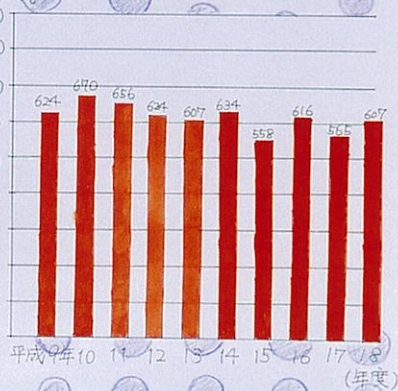

日本一の

山梨の葡萄

収穫量と出荷量(山梨)

(t)

■ 収穫量
■ 出荷量

結果樹面積(山梨)

(ha)

卸売価格(全国)

(円/kg)

農林水産統計やまなし『平成18年産ぶどう収穫量及び出荷量(山梨県)』より