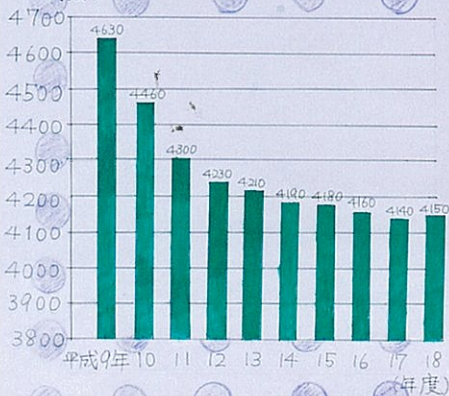

日本一の

山梨の葡萄

収穫量と出荷量(山梨)

(t)

■ 収穫量
■ 出荷量

結果樹面積(山梨)

(ha)

卸売価格(全国)

(円/kg)

農林水産統計やまなし『平成18年産ぶどう収穫量及び出荷量(山梨県)』より