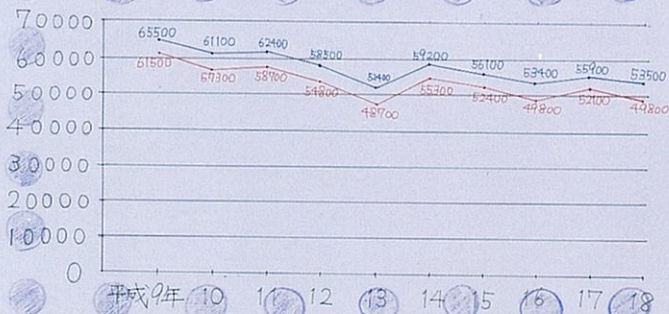

日本一の

山梨の葡萄

収穫量と出荷量(山梨)

(t)

■ 収穫量
■ 出荷量

結果樹面積(山梨)

(ha)

卸売価格(全国)

(円/kg)

農林水産統計やまなし『平成18年産ぶどう収穫量及び出荷量(山梨県)』より