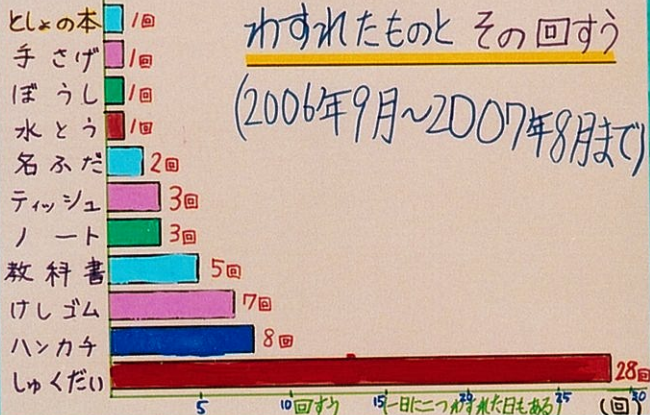

わすれもの チェック

わすれ物の

わすれものチェック
2006年9月～2007年8月まで

わすれもの
チェックの
すしものは
なにかな?

2年生に
なつてわん
ぱったよ