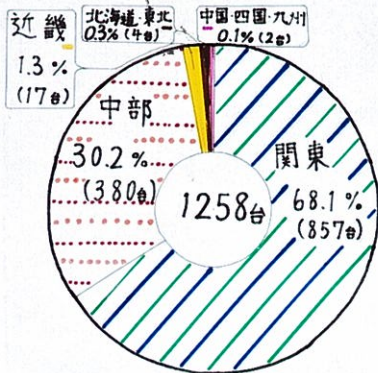

はどこから？

in

山中湖

総
台
数

県
別

日本エリア別

一週間で来た車
ベスト5

1位	神奈川	383台
2位	東京	333台
3位	山梨	203台
4位	静岡	110台
5位	埼玉	66台

1台 = 50台