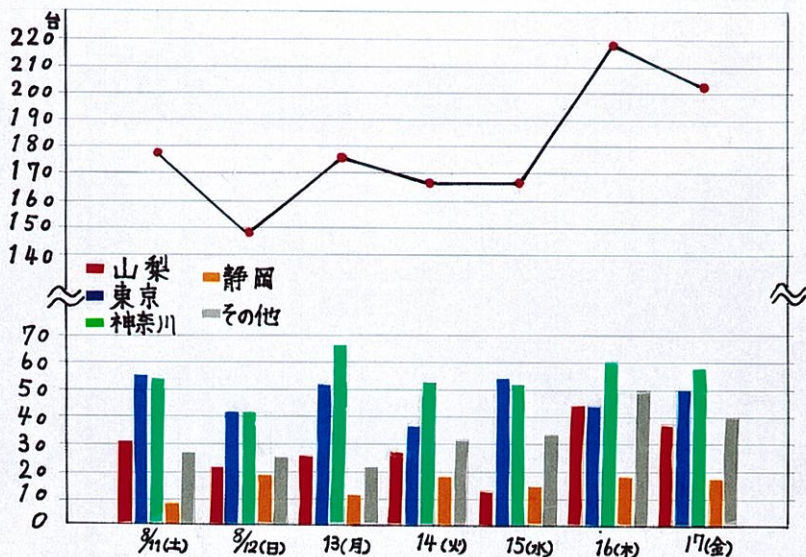

はどこから？

in

山中湖

総
台
数

県
別

日本エリア別

一週間で来た車
ベスト5

1位	神奈川	383台
2位	東京	333台
3位	山梨	203台
4位	静岡	110台
5位	埼玉	66台

1台 = 50台