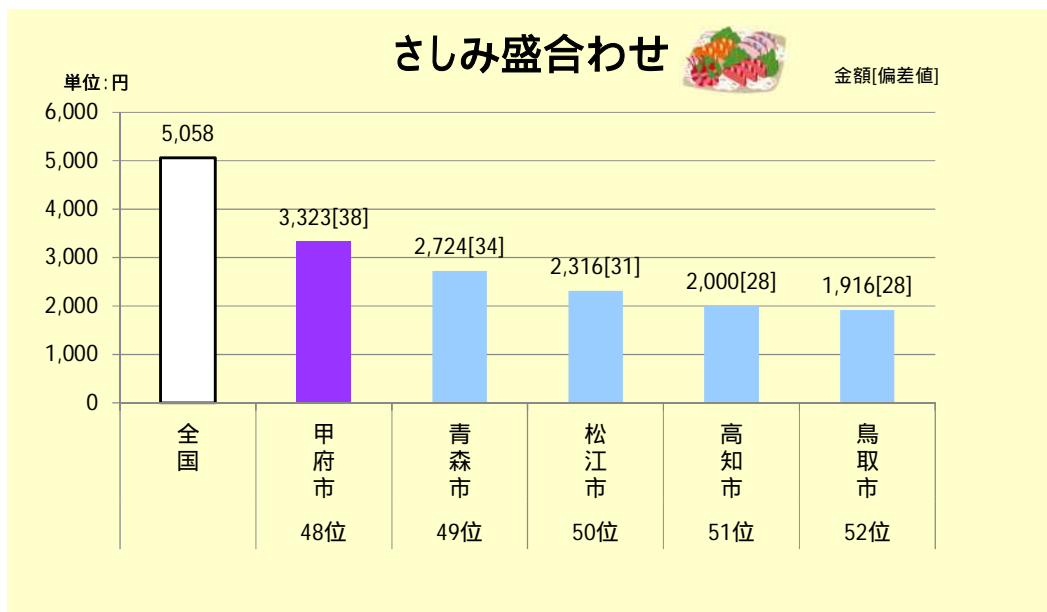

(6) 甲府市が下位の主な品目