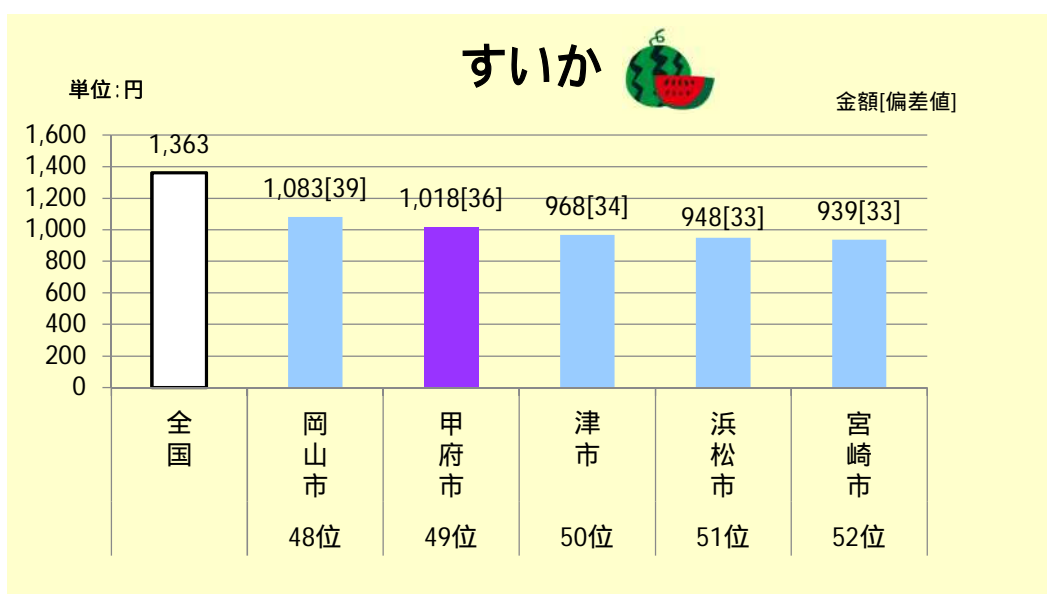

家計調査 収支項目分類及びその内容例	67
--------------------	----

【参考】「山梨県民はあさり・まぐろが好き」	80
-----------------------	----

『食料』品目別支出金額 山梨県（甲府市）のランキング

家計調査では、品目別に都道府県庁所在地及び政令指定都市（ ）52都市における1世帯（二人以上の世帯）当たりの年間支出金額及びランキングを集計しています。

平成26年～28年平均の状況については、以下のとおりです。

平成22年4月1日現在で政令指定都市であった都道府県庁所在地以外の都市（川崎市、相模原市、浜松市、堺市及び北九州市）

（1）甲府市が1位の品目

(2) 甲府市が2位の主な品目

甲府市が2位の他の品目は、8ページを御覧ください。

(3) 甲府市が3位の主な品目

甲府市が3位の他の品目は、8ページを御覧ください。

(4) 甲府市が4位の主な品目

甲府市が4位の他の品目は、8ページを御覧ください。

(5) 甲府市が5位の主な品目

(6) 甲府市が下位の主な品目

他の鮮魚とは、「まぐろ、あじ、いわし、かつお、かれい、さけ、さば、さんま、たい、ぶり、いか、たこ、えび、かに」以外の鮮魚。

例：きんめだい、とび魚、ひらめ、あなご、にしん、あゆ、にじます、生うに、生たらこ、たらの白子など。(魚名のついている「あら、生卵、白子」を含む。)

甲府市が下位の他の品目は、8ページを御覧ください。