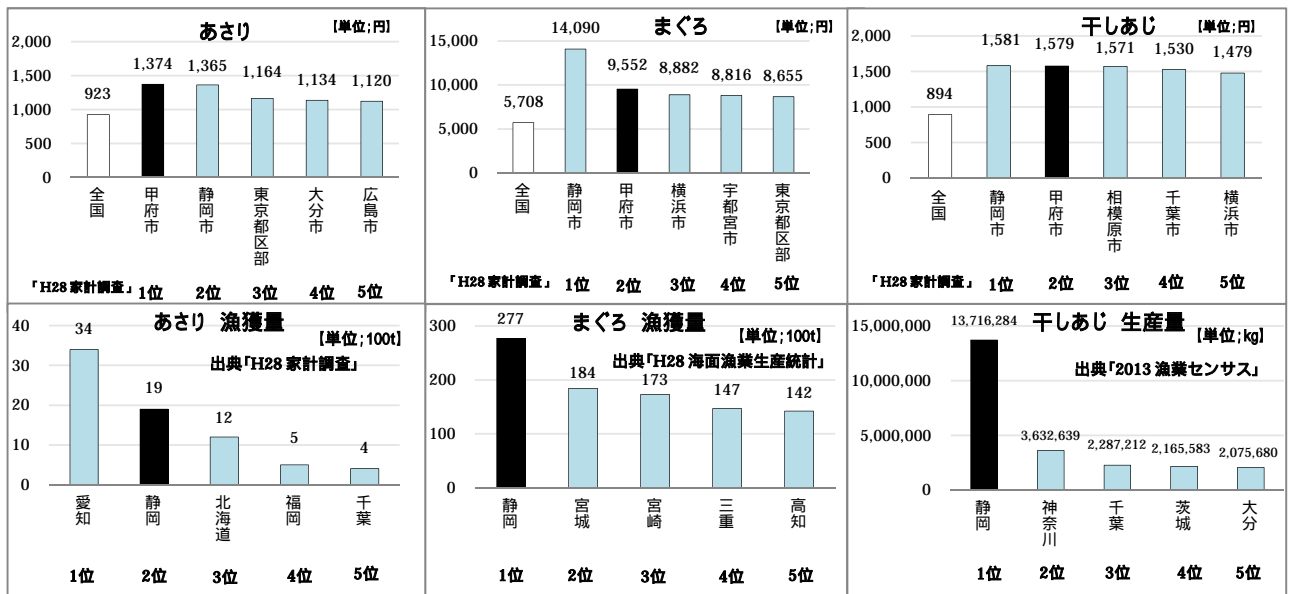

「山梨県民のマグロ好き」は有名な話ですが、総務省統計局の『家計調査』から、都道府県庁所在地及び政令指定都市における1世帯当たりの食料の品目別支出金額ランキングの「あさり、まぐろ、干しあじ」についてみると...

図1 あさり、まぐろ、干しあじのランキング

あさり、まぐろ、干しあじについては、全国で1位、2位、2位という結果となっています(図1)。ところが、甲府市の魚介類全体への支出金額は、図2のとおり29位と、決して高くありません。海なし県である山梨県で、上位にランクする品目があるのは、やはり、お隣、静岡県との密接なつながりが関係しているようです。