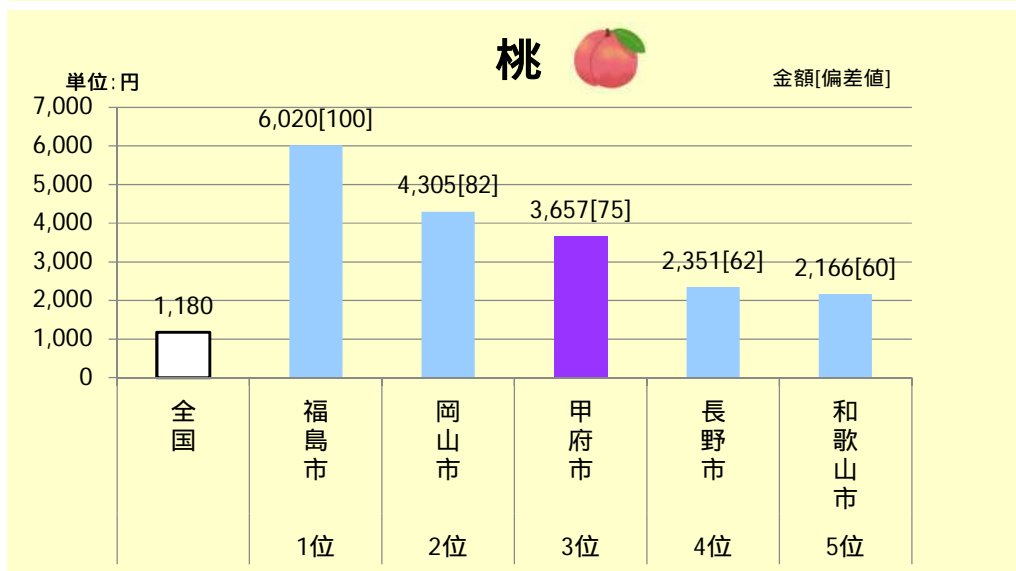

家計調査 収支項目分類及びその内容例	67
--------------------	----

【参考】「山梨県民はあさり・まぐろが好き」	80
-----------------------	----

『食料』品目別支出金額 山梨県（甲府市）のランキング

家計調査では、品目別に都道府県庁所在地及び政令指定都市（ ）52都市における1世帯（二人以上の世帯）当たりの年間支出金額及びランキングを集計しています。

平成26年～28年平均の状況については、以下のとおりです。

平成22年4月1日現在で政令指定都市であった都道府県庁所在地以外の都市（川崎市、相模原市、浜松市、堺市及び北九州市）

（1）甲府市が1位の品目

(2) 甲府市が2位の主な品目

甲府市が2位の他の品目は、8ページを御覧ください。

(3) 甲府市が3位の主な品目

甲府市が3位の他の品目は、8ページを御覧ください。

(4) 甲府市が4位の主な品目

甲府市が4位の他の品目は、8ページを御覧ください。

(5) 甲府市が5位の主な品目

(6) 甲府市が下位の主な品目

他の鮮魚とは、「まぐろ、あじ、いわし、かつお、かれい、さけ、さば、さんま、たい、ぶり、いか、たこ、えび、かに」以外の鮮魚。

例：きんめだい、とび魚、ひらめ、あなご、にしん、あゆ、にじます、生うに、生たらこ、たらの白子など。(魚名のついている「あら、生卵、白子」を含む。)

甲府市が下位の他の品目は、8ページを御覧ください。