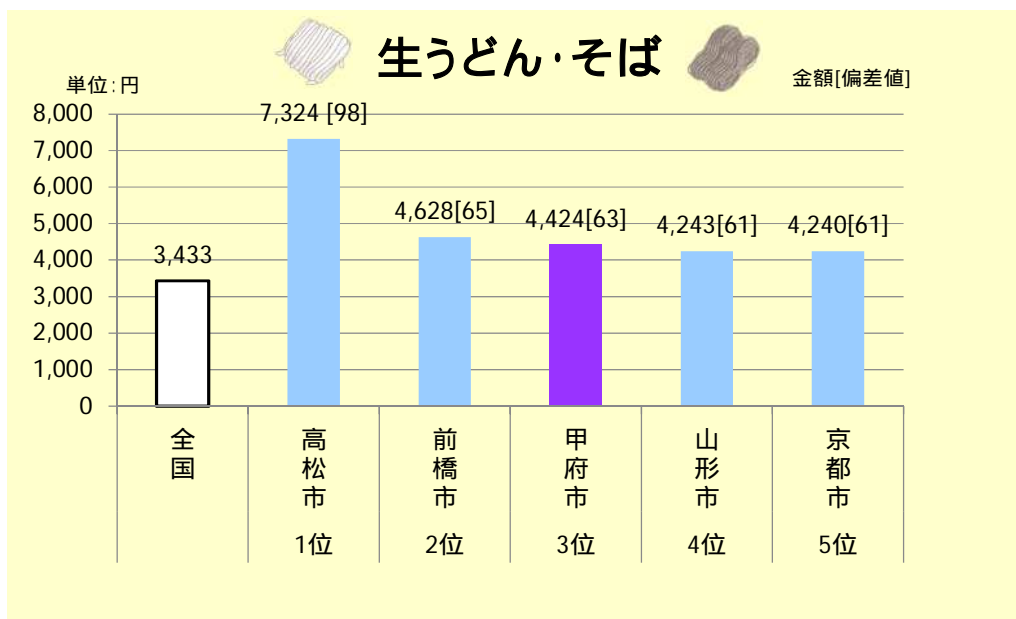

家計調査 収支項目分類及びその内容例	67
--------------------	----

【参考】「山梨県民はあさり・まぐろが好き」	80
-----------------------	----

『食料』品目別支出金額 山梨県（甲府市）のランキング

家計調査では、品目別に都道府県庁所在地及び政令指定都市（ ）52都市における1世帯（二人以上の世帯）当たりの年間支出金額及びランキングを集計しています。

平成26年～28年平均の状況については、以下のとおりです。

平成22年4月1日現在で政令指定都市であった都道府県庁所在地以外の都市（川崎市、相模原市、浜松市、堺市及び北九州市）

（1）甲府市が1位の品目

(2) 甲府市が2位の主な品目

甲府市が2位の他の品目は、8ページを御覧ください。

(3) 甲府市が3位の主な品目

甲府市が3位の他の品目は、8ページを御覧ください。

(4) 甲府市が4位の主な品目

甲府市が4位の他の品目は、8ページを御覧ください。

(5) 甲府市が5位の主な品目

(6) 甲府市が下位の主な品目

他の鮮魚とは、「まぐろ、あじ、いわし、かつお、かれい、さけ、さば、さんま、たい、ぶり、いか、たこ、えび、かに」以外の鮮魚。

例：きんめだい、とび魚、ひらめ、あなご、にしん、あゆ、にじます、生うに、生たらこ、たらの白子など。(魚名のついている「あら、生卵、白子」を含む。)

甲府市が下位の他の品目は、8ページを御覧ください。