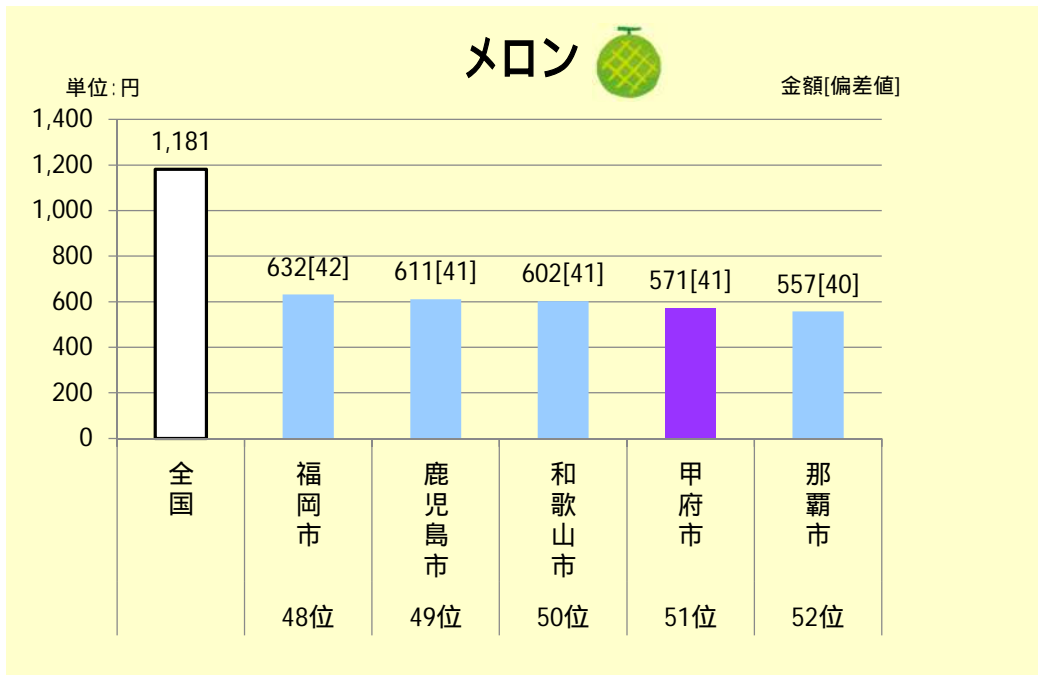

家計調査 収支項目分類及びその内容例	67
--------------------	----

【参考】「山梨県民はあさり・まぐろが好き」	80
-----------------------	----

『食料』品目別支出金額 山梨県（甲府市）のランキング

家計調査では、品目別に都道府県庁所在地及び政令指定都市（ ）52都市における1世帯（二人以上の世帯）当たりの年間支出金額及びランキングを集計しています。

平成26年～28年平均の状況については、以下のとおりです。

平成22年4月1日現在で政令指定都市であった都道府県庁所在地以外の都市（川崎市、相模原市、浜松市、堺市及び北九州市）

（1）甲府市が1位の品目

(2) 甲府市が2位の主な品目

甲府市が2位の他の品目は、8ページを御覧ください。

(3) 甲府市が3位の主な品目

甲府市が3位の他の品目は、8ページを御覧ください。

(4) 甲府市が4位の主な品目

甲府市が4位の他の品目は、8ページを御覧ください。

(5) 甲府市が5位の主な品目

(6) 甲府市が下位の主な品目

他の鮮魚とは、「まぐろ、あじ、いわし、かつお、かれい、さけ、さば、さんま、たい、ぶり、いか、たこ、えび、かに」以外の鮮魚。

例：きんめだい、とび魚、ひらめ、あなご、にしん、あゆ、にじます、生うに、生たらこ、たらの白子など。(魚名のついている「あら、生卵、白子」を含む。)

甲府市が下位の他の品目は、8ページを御覧ください。