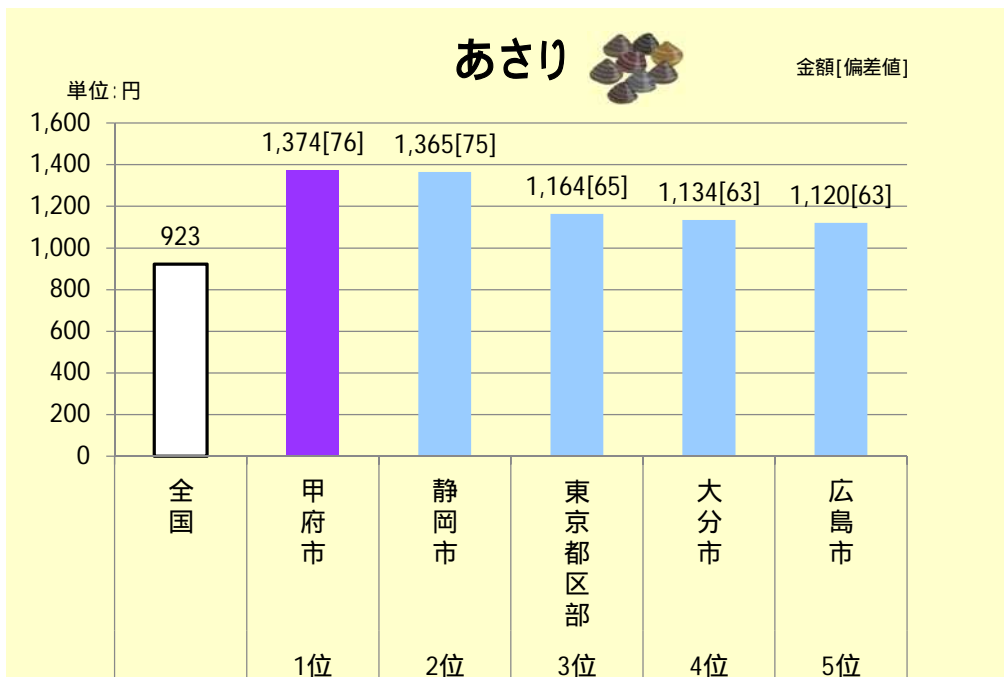

平成26年～28年平均 『食料』品目別支出金額ランキング

『食料』品目別支出金額 山梨県（甲府市）のランキング	ページ
(1) 甲府市が1位の品目	1
(2) 甲府市が2位の品目	2
(3) 甲府市が3位の品目	3
(4) 甲府市が4位の品目	4
(5) 甲府市が5位の品目	5
(6) 甲府市が下位の品目	6
(7) 上位下位一覧	8
(8) 3か年平均ランキングと単年ランキングの動向	9

ランキングデータ

(1) 『食料』全分類・全品目の甲府市ランキング	10
(2) 「穀類」全品目（52都市）	24
(3) 「魚介類」全品目（52都市）	28
(4) 「肉類」全品目（52都市）	36
(5) 「乳卵類」全品目（52都市）	38
(6) 「生鮮野菜」全品目（52都市）	40
(7) 「乾物・海藻、大豆加工品等」全品目（52都市）	46
(8) 「果物」全品目（52都市）	49
(9) 「油脂・調味料」全品目（52都市）	53
(10) 「菓子類」全品目（52都市）	57
(11) 「調理食品」全品目（52都市）	59
(12) 「飲料」全品目（52都市）	61
(13) 「酒類」全品目（52都市）	63
(14) 「外食」全品目（52都市）	65

家計調査 収支項目分類及びその内容例	67

【参考】「山梨県民はあさり・まぐろが好き」	80

『食料』品目別支出金額 山梨県（甲府市）のランキング

家計調査では、品目別に都道府県庁所在地及び政令指定都市（ ）52都市における1世帯（二人以上の世帯）当たりの年間支出金額及びランキングを集計しています。

平成26年～28年平均の状況については、以下のとおりです。

平成22年4月1日現在で政令指定都市であった都道府県庁所在地以外の都市（川崎市、相模原市、浜松市、堺市及び北九州市）

（1）甲府市が1位の品目