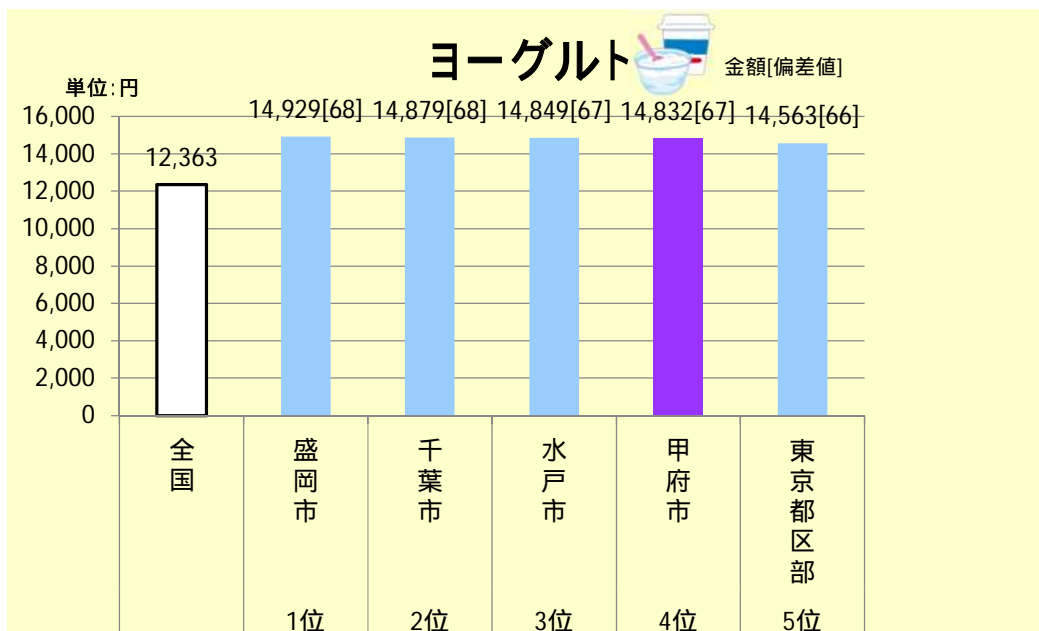

家計調査 収支項目分類及びその内容例	67
--------------------	----

【参考】「山梨県民はあさり・まぐろが好き」	80
-----------------------	----

『食料』品目別支出金額 山梨県（甲府市）のランキング

家計調査では、品目別に都道府県庁所在地及び政令指定都市（ ）52都市における1世帯（二人以上の世帯）当たりの年間支出金額及びランキングを集計しています。

平成26年～28年平均の状況については、以下のとおりです。

平成22年4月1日現在で政令指定都市であった都道府県庁所在地以外の都市（川崎市、相模原市、浜松市、堺市及び北九州市）

（1）甲府市が1位の品目

(2) 甲府市が2位の主な品目

甲府市が2位の他の品目は、8ページを御覧ください。

(3) 甲府市が3位の主な品目

甲府市が3位の他の品目は、8ページを御覧ください。

(4) 甲府市が4位の主な品目

甲府市が4位の他の品目は、8ページを御覧ください。

(5) 甲府市が5位の主な品目

(6) 甲府市が下位の主な品目

他の鮮魚とは、「まぐろ、あじ、いわし、かつお、かれい、さけ、さば、さんま、たい、ぶり、いか、たこ、えび、かに」以外の鮮魚。

例：きんめだい、とび魚、ひらめ、あなご、にしん、あゆ、にじます、生うに、生たらこ、たらの白子など。(魚名のついている「あら、生卵、白子」を含む。)

甲府市が下位の他の品目は、8ページを御覧ください。