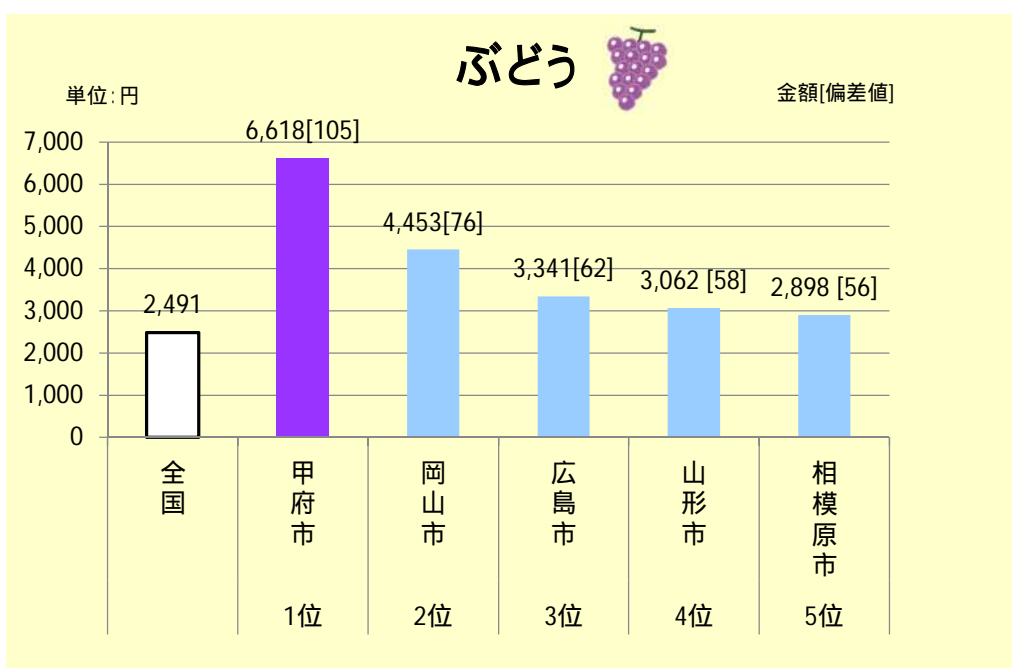

家計調査の結果である、1世帯（二人以上の世帯）当たりの品目別年間支出金額等のデータから、どのような品目でどの程度の地域差があるのかを明らかにしようとしています。食料の区分は13分類、244品目あり、内訳は次のとおりです。

区分名	品目数	区分名	品目数	区分名	品目数	区分名	品目数
穀類	17	生鮮野菜	31	菓子類	17	外食	14
魚介類	41	乾物・海藻・大豆加工品等	21	調理食品	20		
肉類	12	果物	18	飲料	16		
乳卵類	9	油脂・調味料	21	酒類	7		

ランキングデータ

(1) 『食料』全分類・全品目の甲府市ランキング	10
(2) 「穀類」全品目（52都市）	24
(3) 「魚介類」全品目（52都市）	28
(4) 「肉類」全品目（52都市）	36
(5) 「乳卵類」全品目（52都市）	38
(6) 「生鮮野菜」全品目（52都市）	40
(7) 「乾物・海藻、大豆加工品等」全品目（52都市）	46
(8) 「果物」全品目（52都市）	49
(9) 「油脂・調味料」全品目（52都市）	53
(10) 「菓子類」全品目（52都市）	57
(11) 「調理食品」全品目（52都市）	59
(12) 「飲料」全品目（52都市）	61
(13) 「酒類」全品目（52都市）	63
(14) 「外食」全品目（52都市）	65

家計調査 収支項目分類及びその内容例	67
--------------------	----

【参考】「山梨県民はあさり・まぐろが好き」	80
-----------------------	----

『食料』品目別支出金額 山梨県（甲府市）のランキング

家計調査では、品目別に都道府県庁所在地及び政令指定都市（ ）52都市における1世帯（二人以上の世帯）当たりの年間支出金額及びランキングを集計しています。

平成26年～28年平均の状況については、以下のとおりです。

平成22年4月1日現在で政令指定都市であった都道府県庁所在地以外の都市（川崎市、相模原市、浜松市、堺市及び北九州市）

（1）甲府市が1位の品目

(2) 甲府市が2位の主な品目

甲府市が2位の他の品目は、8ページを御覧ください。

(3) 甲府市が3位の主な品目

甲府市が3位の他の品目は、8ページを御覧ください。

(4) 甲府市が4位の主な品目