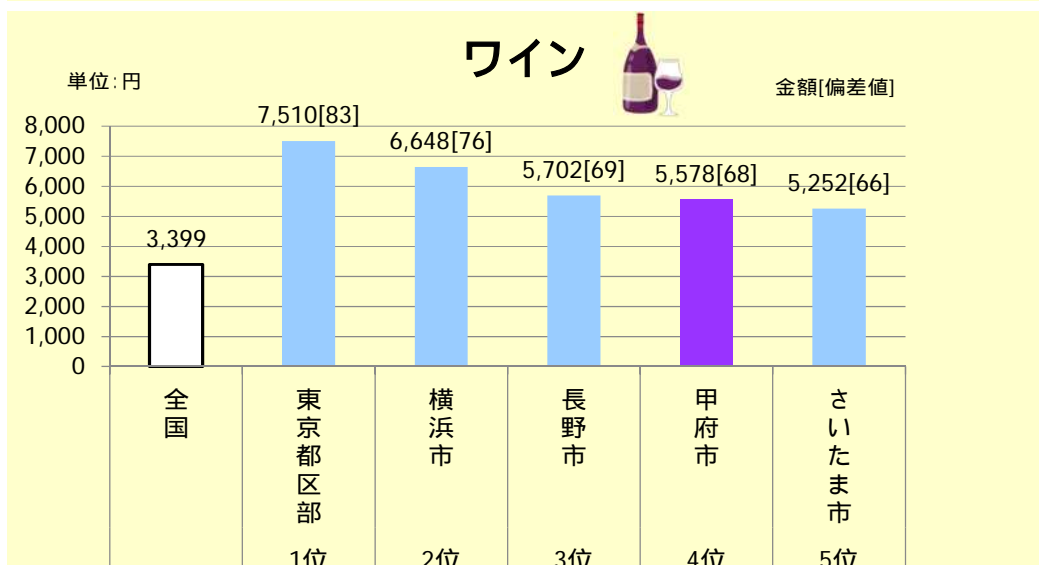

家計調査 収支項目分類及びその内容例	67
--------------------	----

【参考】「山梨県民はあさり・まぐろが好き」	80
-----------------------	----

『食料』品目別支出金額 山梨県（甲府市）のランキング

家計調査では、品目別に都道府県庁所在地及び政令指定都市（ ）52都市における1世帯（二人以上の世帯）当たりの年間支出金額及びランキングを集計しています。

平成26年～28年平均の状況については、以下のとおりです。

平成22年4月1日現在で政令指定都市であった都道府県庁所在地以外の都市（川崎市、相模原市、浜松市、堺市及び北九州市）

（1）甲府市が1位の品目

(2) 甲府市が2位の主な品目

甲府市が2位の他の品目は、8ページを御覧ください。

(3) 甲府市が3位の主な品目

甲府市が3位の他の品目は、8ページを御覧ください。

(4) 甲府市が4位の主な品目

甲府市が4位の他の品目は、8ページを御覧ください。

(5) 甲府市が5位の主な品目

(6) 甲府市が下位の主な品目

他の鮮魚とは、「まぐろ、あじ、いわし、かつお、かれい、さけ、さば、さんま、たい、ぶり、いか、たこ、えび、かに」以外の鮮魚。

例：きんめだい、とび魚、ひらめ、あなご、にしん、あゆ、にじます、生うに、生たらこ、たらの白子など。(魚名のついている「あら、生卵、白子」を含む。)

甲府市が下位の他の品目は、8ページを御覧ください。