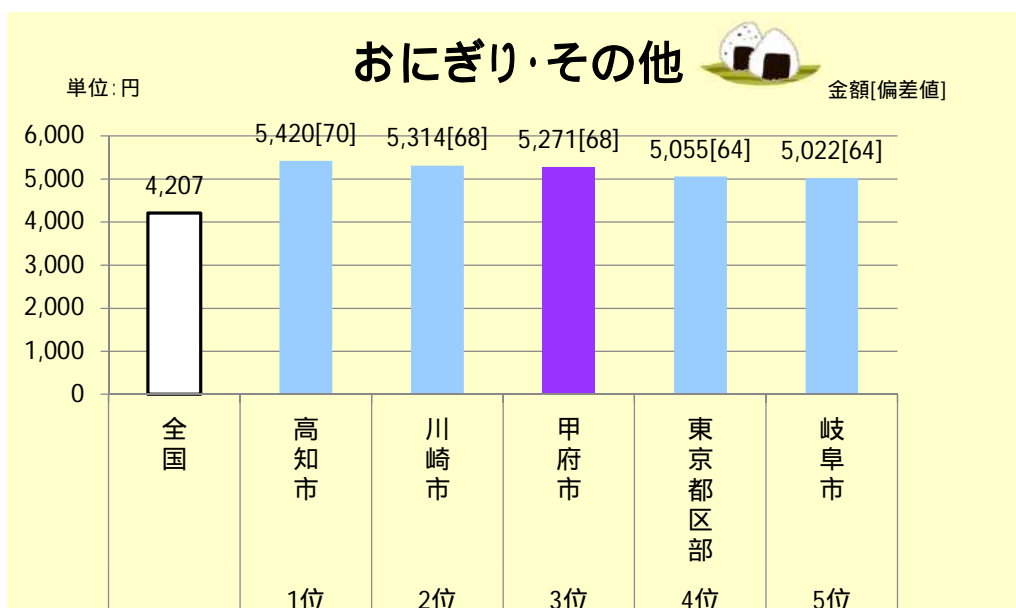

家計調査 収支項目分類及びその内容例	67
--------------------	----

【参考】「山梨県民はあさり・まぐろが好き」	80
-----------------------	----

『食料』品目別支出金額 山梨県（甲府市）のランキング

家計調査では、品目別に都道府県庁所在地及び政令指定都市（ ）52都市における1世帯（二人以上の世帯）当たりの年間支出金額及びランキングを集計しています。

平成26年～28年平均の状況については、以下のとおりです。

平成22年4月1日現在で政令指定都市であった都道府県庁所在地以外の都市（川崎市、相模原市、浜松市、堺市及び北九州市）

（1）甲府市が1位の品目

(2) 甲府市が2位の主な品目

甲府市が2位の他の品目は、8ページを御覧ください。

(3) 甲府市が3位の主な品目

甲府市が3位の他の品目は、8ページを御覧ください。

(4) 甲府市が4位の主な品目

甲府市が4位の他の品目は、8ページを御覧ください。

(5) 甲府市が5位の主な品目

(6) 甲府市が下位の主な品目

他の鮮魚とは、「まぐろ、あじ、いわし、かつお、かれい、さけ、さば、さんま、たい、ぶり、いか、たこ、えび、かに」以外の鮮魚。

例：きんめだい、とび魚、ひらめ、あなご、にしん、あゆ、にじます、生うに、生たらこ、たらの白子など。(魚名のついている「あら、生卵、白子」を含む。)

甲府市が下位の他の品目は、8ページを御覧ください。