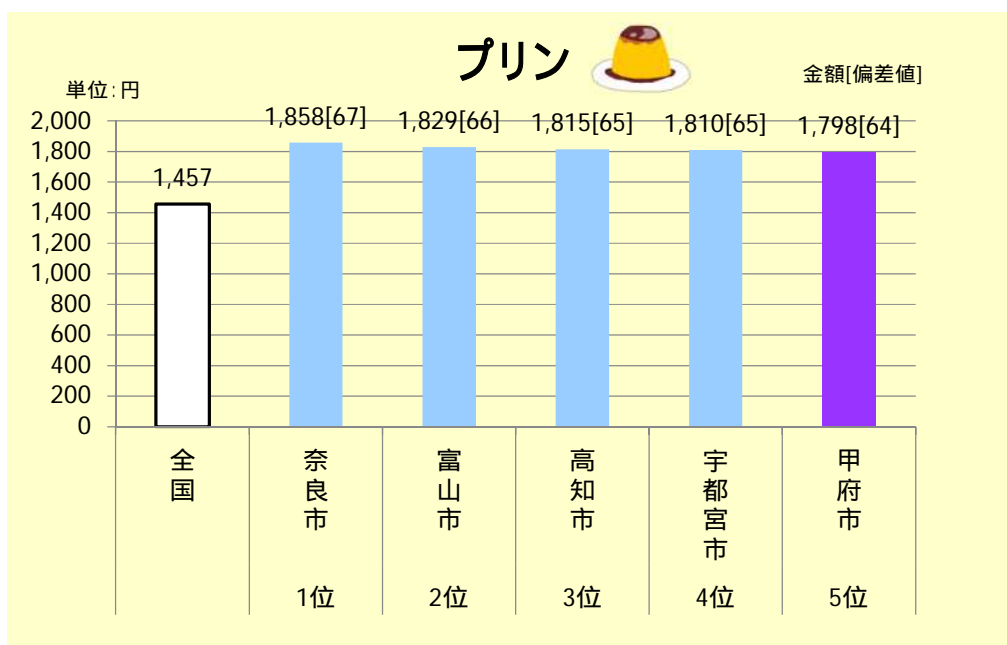

家計調査 収支項目分類及びその内容例	67
--------------------	----

【参考】「山梨県民はあさり・まぐろが好き」	80
-----------------------	----

『食料』品目別支出金額 山梨県（甲府市）のランキング

家計調査では、品目別に都道府県庁所在地及び政令指定都市（ ）52都市における1世帯（二人以上の世帯）当たりの年間支出金額及びランキングを集計しています。

平成26年～28年平均の状況については、以下のとおりです。

平成22年4月1日現在で政令指定都市であった都道府県庁所在地以外の都市（川崎市、相模原市、浜松市、堺市及び北九州市）

（1）甲府市が1位の品目

(2) 甲府市が2位の主な品目

甲府市が2位の他の品目は、8ページを御覧ください。

(3) 甲府市が3位の主な品目

甲府市が3位の他の品目は、8ページを御覧ください。

(4) 甲府市が4位の主な品目

甲府市が4位の他の品目は、8ページを御覧ください。

(5) 甲府市が5位の主な品目

(6) 甲府市が下位の主な品目

他の鮮魚とは、「まぐろ、あじ、いわし、かつお、かれい、さけ、さば、さんま、たい、ぶり、いか、たこ、えび、かに」以外の鮮魚。

例：きんめだい、とび魚、ひらめ、あなご、にしん、あゆ、にじます、生うに、生たらこ、たらの白子など。(魚名のついている「あら、生卵、白子」を含む。)

甲府市が下位の他の品目は、8ページを御覧ください。