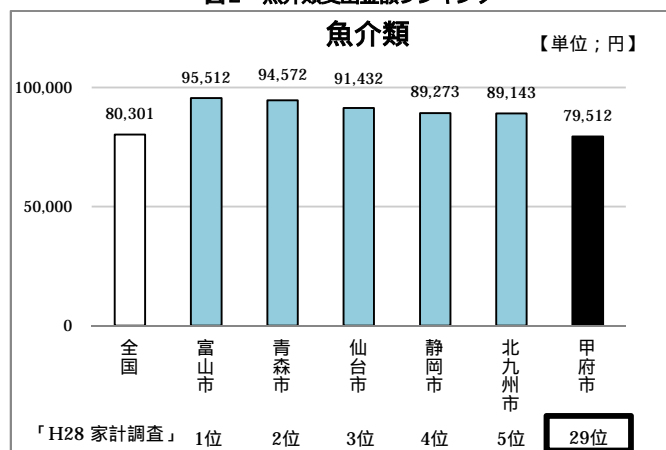

図2 魚介類支出金額ランキング

出典「H28家計調査」
品目はその他の類を除いた