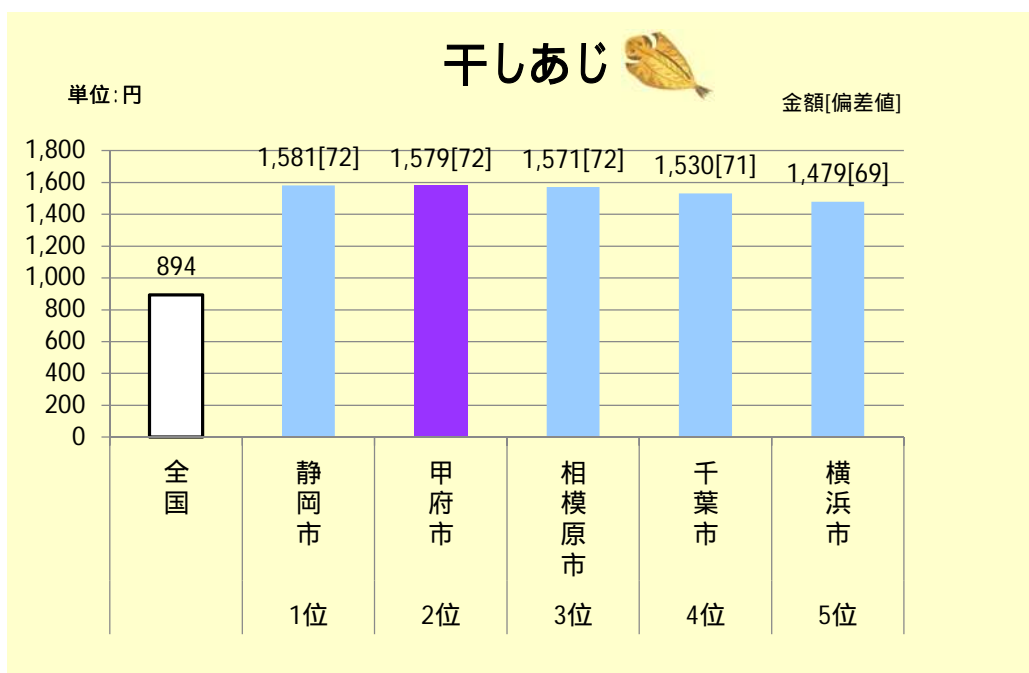

(2) 甲府市が2位の主な品目

甲府市が2位の他の品目は、8ページを御覧ください。