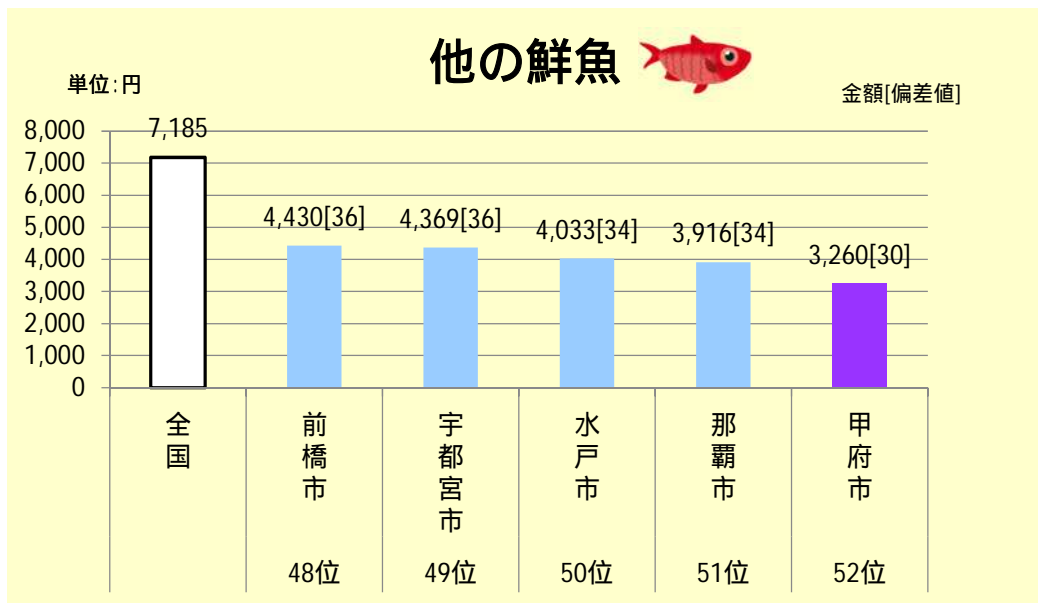

家計調査の結果である、1世帯（二人以上の世帯）当たりの品目別年間支出金額等のデータから、どのような品目でどの程度の地域差があるのかを明らかにしようとしています。食料の区分は13分類、244品目あり、内訳は次のとおりです。

区分名	品目数	区分名	品目数	区分名	品目数	区分名	品目数
穀類	17	生鮮野菜	31	菓子類	17	外食	14
魚介類	41	乾物・海藻・大豆加工品等	21	調理食品	20		
肉類	12	果物	18	飲料	16		
乳卵類	9	油脂・調味料	21	酒類	7		

家計調査 収支項目分類及びその内容例	67
--------------------	----

【参考】「山梨県民はあさり・まぐろが好き」	80
-----------------------	----

『食料』品目別支出金額 山梨県（甲府市）のランキング

家計調査では、品目別に都道府県庁所在地及び政令指定都市（ ）52都市における1世帯（二人以上の世帯）当たりの年間支出金額及びランキングを集計しています。

平成26年～28年平均の状況については、以下のとおりです。

平成22年4月1日現在で政令指定都市であった都道府県庁所在地以外の都市（川崎市、相模原市、浜松市、堺市及び北九州市）

（1）甲府市が1位の品目

(2) 甲府市が2位の主な品目

甲府市が2位の他の品目は、8ページを御覧ください。

(3) 甲府市が3位の主な品目

甲府市が3位の他の品目は、8ページを御覧ください。

(4) 甲府市が4位の主な品目

甲府市が4位の他の品目は、8ページを御覧ください。

(5) 甲府市が5位の主な品目

(6) 甲府市が下位の主な品目

他の鮮魚とは、「まぐろ、あじ、いわし、かつお、かれい、さけ、さば、さんま、たい、ぶり、いか、たこ、えび、かに」以外の鮮魚。

例：きんめだい、とび魚、ひらめ、あなご、にしん、あゆ、にじます、生うに、生たらこ、たらの白子など。(魚名のついている「あら、生卵、白子」を含む。)

甲府市が下位の他の品目は、8ページを御覧ください。