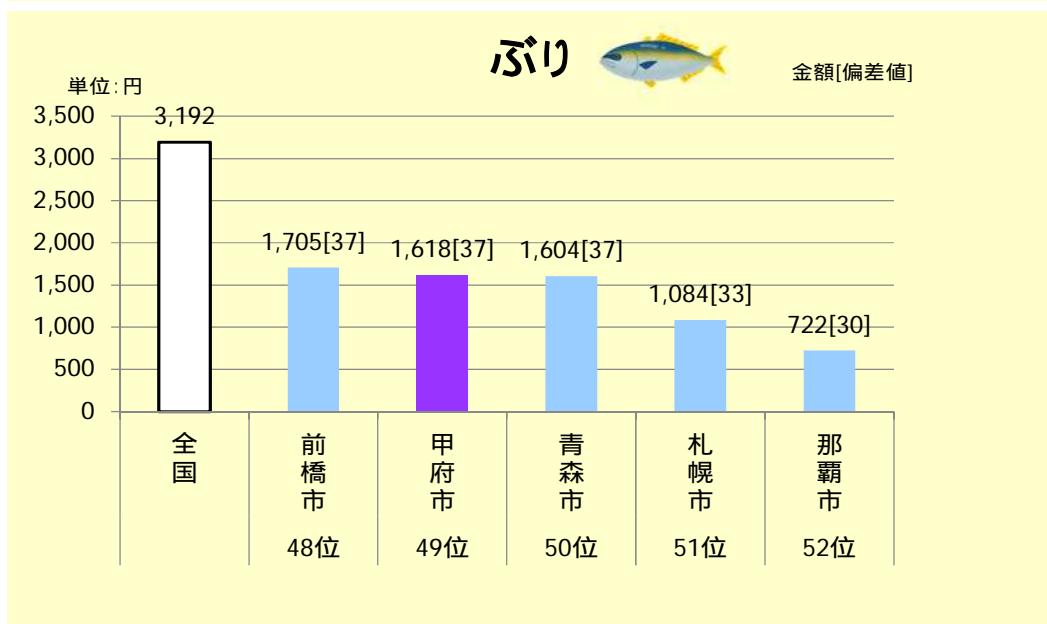

家計調査の結果である、1世帯（二人以上の世帯）当たりの品目別年間支出金額等のデータから、どのような品目でどの程度の地域差があるのかを明らかにしようとしています。食料の区分は13分類、244品目あり、内訳は次のとおりです。

区分名	品目数	区分名	品目数	区分名	品目数	区分名	品目数
穀類	17	生鮮野菜	31	菓子類	17	外食	14
魚介類	41	乾物・海藻・大豆加工品等	21	調理食品	20		
肉類	12	果物	18	飲料	16		
乳卵類	9	油脂・調味料	21	酒類	7		

家計調査 収支項目分類及びその内容例	67
--------------------	----

【参考】「山梨県民はあさり・まぐろが好き」	80
-----------------------	----

『食料』品目別支出金額 山梨県（甲府市）のランキング

家計調査では、品目別に都道府県庁所在地及び政令指定都市（ ）52都市における1世帯（二人以上の世帯）当たりの年間支出金額及びランキングを集計しています。

平成26年～28年平均の状況については、以下のとおりです。

平成22年4月1日現在で政令指定都市であった都道府県庁所在地以外の都市（川崎市、相模原市、浜松市、堺市及び北九州市）

（1）甲府市が1位の品目

(2) 甲府市が2位の主な品目

甲府市が2位の他の品目は、8ページを御覧ください。

(3) 甲府市が3位の主な品目

甲府市が3位の他の品目は、8ページを御覧ください。

(4) 甲府市が4位の主な品目

甲府市が4位の他の品目は、8ページを御覧ください。

(5) 甲府市が5位の主な品目

(6) 甲府市が下位の主な品目

他の鮮魚とは、「まぐろ、あじ、いわし、かつお、かれい、さけ、さば、さんま、たい、ぶり、いか、たこ、えび、かに」以外の鮮魚。

例：きんめだい、とび魚、ひらめ、あなご、にしん、あゆ、にじます、生うに、生たらこ、たらの白子など。(魚名のついている「あら、生卵、白子」を含む。)

甲府市が下位の他の品目は、8ページを御覧ください。