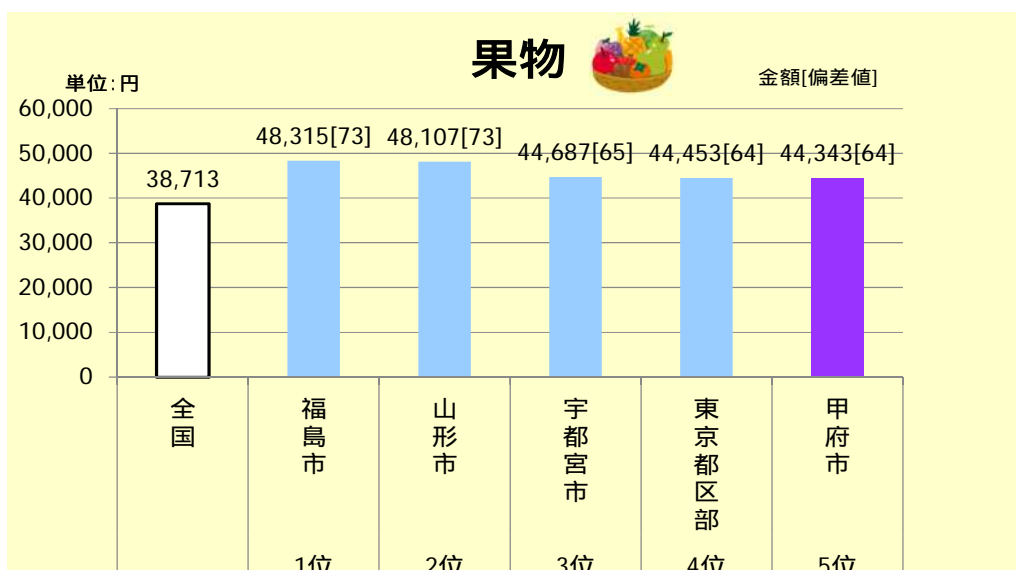

家計調査 収支項目分類及びその内容例	67
--------------------	----

【参考】「山梨県民はあさり・まぐろが好き」	80
-----------------------	----

『食料』品目別支出金額 山梨県（甲府市）のランキング

家計調査では、品目別に都道府県庁所在地及び政令指定都市（ ）52都市における1世帯（二人以上の世帯）当たりの年間支出金額及びランキングを集計しています。

平成26年～28年平均の状況については、以下のとおりです。

平成22年4月1日現在で政令指定都市であった都道府県庁所在地以外の都市（川崎市、相模原市、浜松市、堺市及び北九州市）

（1）甲府市が1位の品目

(2) 甲府市が2位の主な品目

甲府市が2位の他の品目は、8ページを御覧ください。

(3) 甲府市が3位の主な品目

甲府市が3位の他の品目は、8ページを御覧ください。

(4) 甲府市が4位の主な品目

甲府市が4位の他の品目は、8ページを御覧ください。

(5) 甲府市が5位の主な品目

(6) 甲府市が下位の主な品目

他の鮮魚とは、「まぐろ、あじ、いわし、かつお、かれい、さけ、さば、さんま、たい、ぶり、いか、たこ、えび、かに」以外の鮮魚。

例：きんめだい、とび魚、ひらめ、あなご、にしん、あゆ、にじます、生うに、生たらこ、たらの白子など。(魚名のついている「あら、生卵、白子」を含む。)

甲府市が下位の他の品目は、8ページを御覧ください。