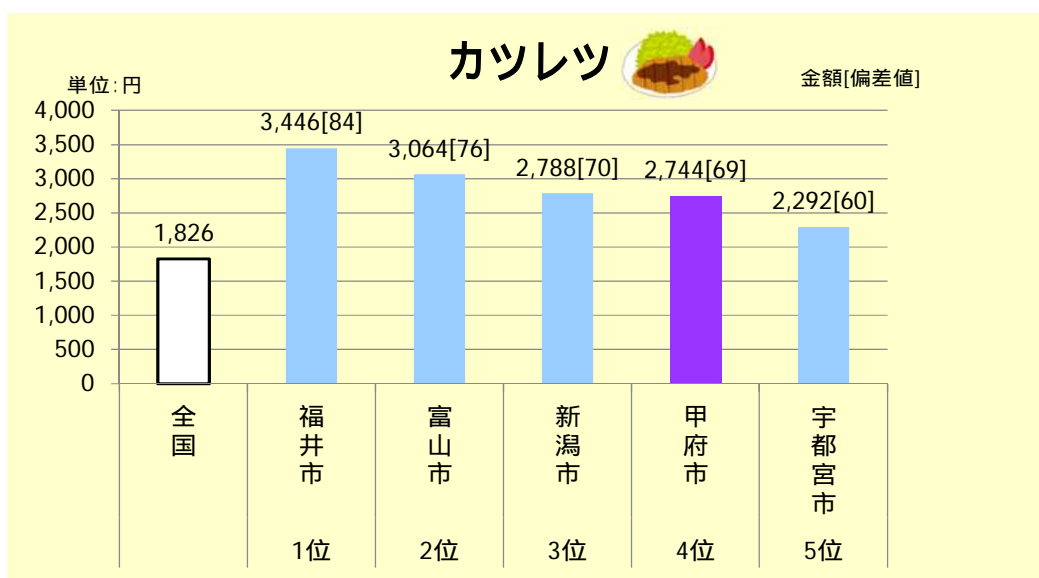

家計調査 収支項目分類及びその内容例	67
--------------------	----

【参考】「山梨県民はあさり・まぐろが好き」	80
-----------------------	----

『食料』品目別支出金額 山梨県（甲府市）のランキング

家計調査では、品目別に都道府県庁所在地及び政令指定都市（ ）52都市における1世帯（二人以上の世帯）当たりの年間支出金額及びランキングを集計しています。

平成26年～28年平均の状況については、以下のとおりです。

平成22年4月1日現在で政令指定都市であった都道府県庁所在地以外の都市（川崎市、相模原市、浜松市、堺市及び北九州市）

（1）甲府市が1位の品目

(2) 甲府市が2位の主な品目

甲府市が2位の他の品目は、8ページを御覧ください。

(3) 甲府市が3位の主な品目

甲府市が3位の他の品目は、8ページを御覧ください。

(4) 甲府市が4位の主な品目

甲府市が4位の他の品目は、8ページを御覧ください。

(5) 甲府市が5位の主な品目

(6) 甲府市が下位の主な品目

他の鮮魚とは、「まぐろ、あじ、いわし、かつお、かれい、さけ、さば、さんま、たい、ぶり、いか、たこ、えび、かに」以外の鮮魚。

例：きんめだい、とび魚、ひらめ、あなご、にしん、あゆ、にじます、生うに、生たらこ、たらの白子など。(魚名のついている「あら、生卵、白子」を含む。)

甲府市が下位の他の品目は、8ページを御覧ください。