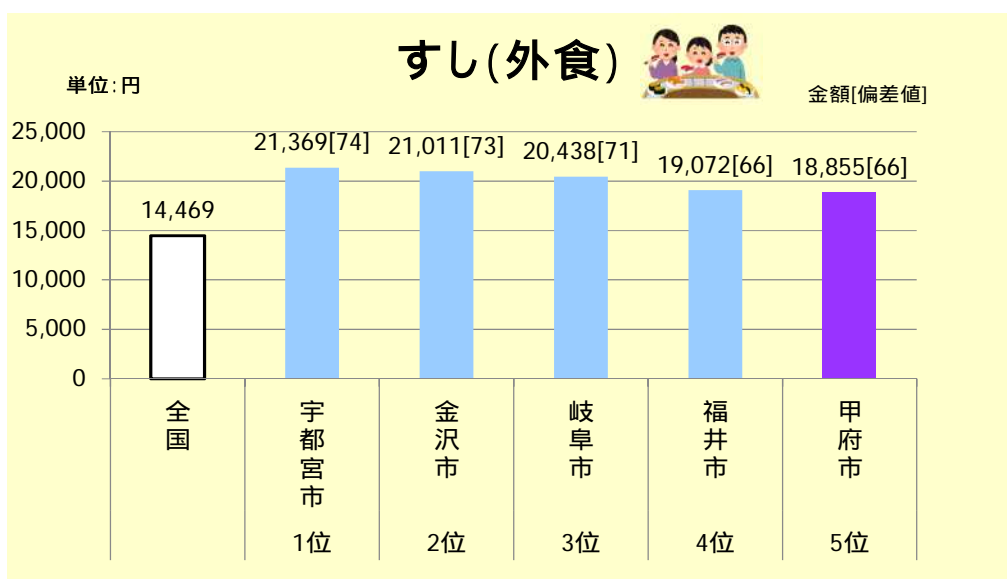

家計調査 収支項目分類及びその内容例	67
--------------------	----

【参考】「山梨県民はあさり・まぐろが好き」	80
-----------------------	----

『食料』品目別支出金額 山梨県（甲府市）のランキング

家計調査では、品目別に都道府県庁所在地及び政令指定都市（ ）52都市における1世帯（二人以上の世帯）当たりの年間支出金額及びランキングを集計しています。

平成26年～28年平均の状況については、以下のとおりです。

平成22年4月1日現在で政令指定都市であった都道府県庁所在地以外の都市（川崎市、相模原市、浜松市、堺市及び北九州市）

（1）甲府市が1位の品目

(2) 甲府市が2位の主な品目

甲府市が2位の他の品目は、8ページを御覧ください。

(3) 甲府市が3位の主な品目

甲府市が3位の他の品目は、8ページを御覧ください。

(4) 甲府市が4位の主な品目

甲府市が4位の他の品目は、8ページを御覧ください。

(5) 甲府市が5位の主な品目

(6) 甲府市が下位の主な品目

他の鮮魚とは、「まぐろ、あじ、いわし、かつお、かれい、さけ、さば、さんま、たい、ぶり、いか、たこ、えび、かに」以外の鮮魚。

例：きんめだい、とび魚、ひらめ、あなご、にしん、あゆ、にじます、生うに、生たらこ、たらの白子など。(魚名のついている「あら、生卵、白子」を含む。)

甲府市が下位の他の品目は、8ページを御覧ください。