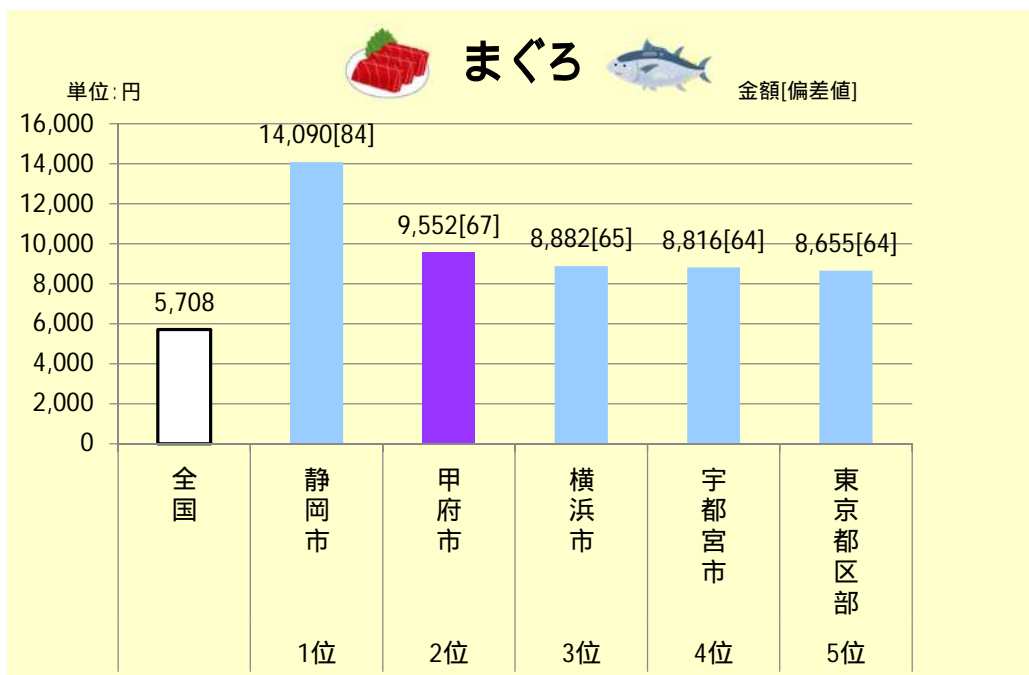

(2) 甲府市が2位の主な品目

甲府市が2位の他の品目は、8ページを御覧ください。