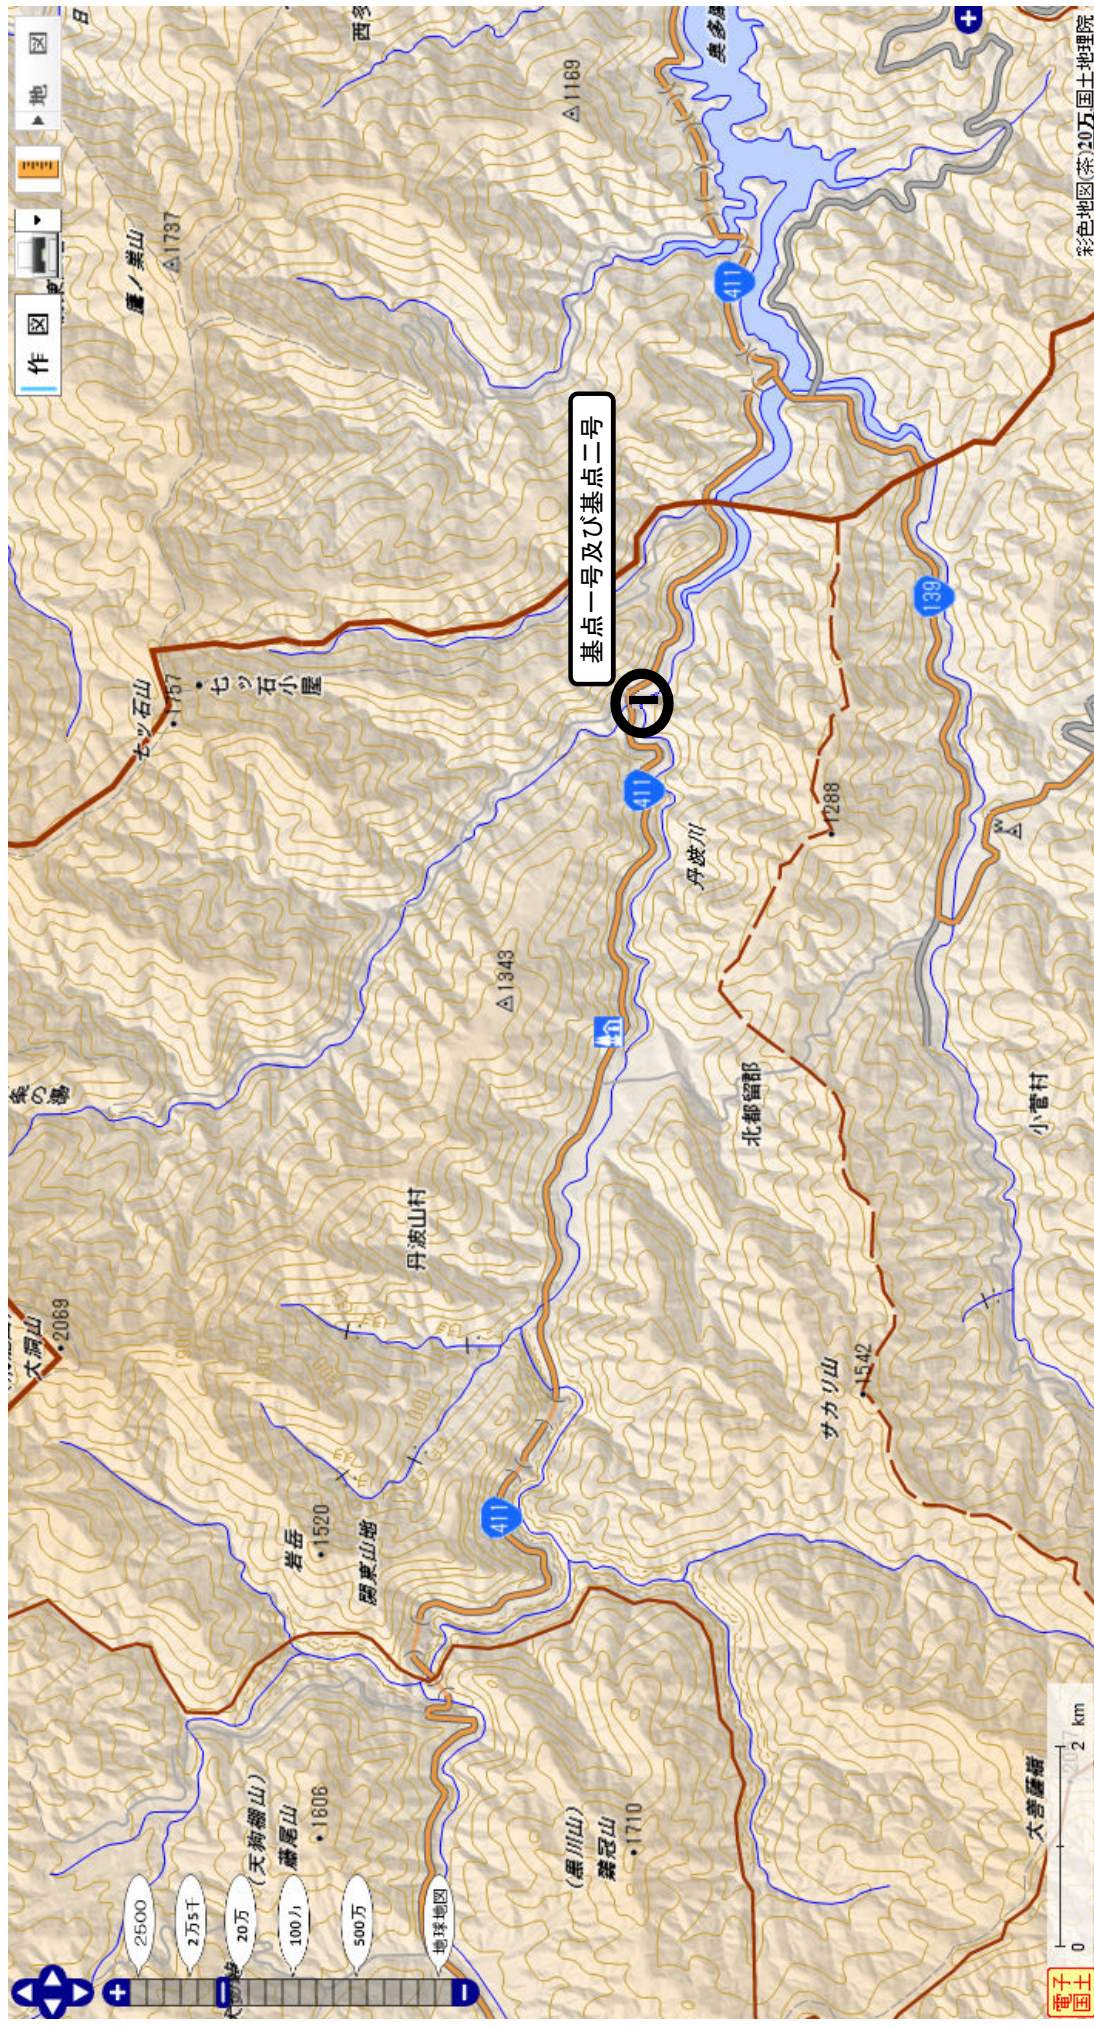

漁場図(内共第六号)

基点一号(北都留郡丹波山村字親川後山川左岸下流端と多摩川左岸との交点)と基点二号(基点一号から百八十度の直線と対岸との交点)とを結ぶ直線より上流の多摩川の本流及び支流

※この地図は、国土地理院長の承認を得て、同院発行の電子国土地図(地図情報)を複製したものである。
(承認番号 平25情復 第130号)