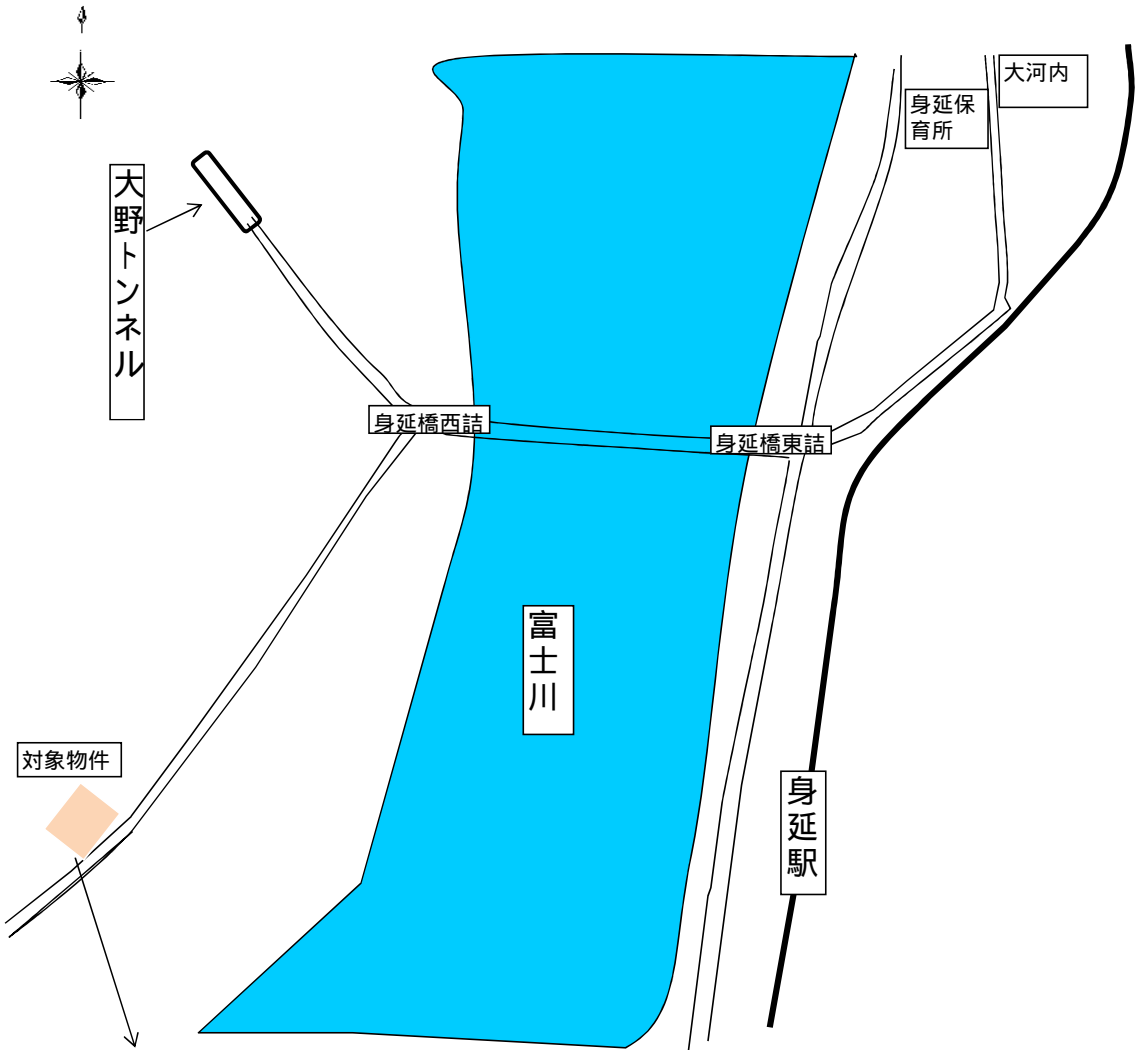

旧峡南地区へき地高校生寄宿舍(大野寮)跡地

対象物件