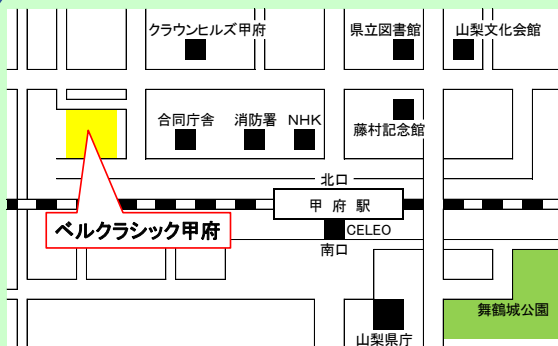

合同就職フェア

60社 参加予定

場所

ベルクラシック甲府

(甲府市丸の内1-1-17)

・JR中央線「甲府駅」北口より徒歩3分

対象者

- 2021年3月新規卒業予定者
(既卒3年以内を含む)
- 一般求職者
- UIJターン就職希望者

内容

- 企業ブース
 - U・Iターン就職
 - 各種相談コーナー
- 詳細はこちら↓

6/10
wed

時間

13:00~
16:00
(受付12:30~)

地図

※本フェアの実施は、令和2年度予算成立が前提であり、今後、内容等が変更・中止になることもあります。

お問い合わせ先