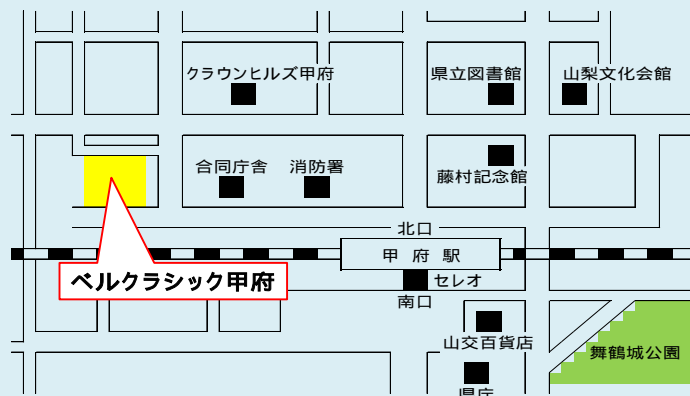

## 開催場所

ベルクラシック甲府 3階 グレース

甲府市丸の内1-1-17 TEL 055-254-1000  
会場には、公共交通機関を利用してお越し下さい。  
JR中央線甲府駅より徒歩3分