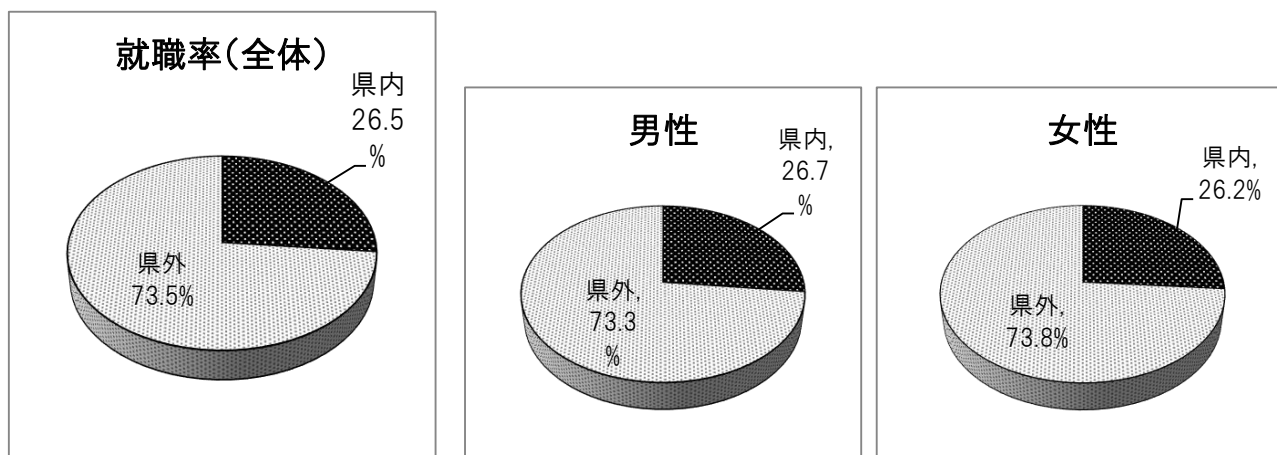

山梨県出身学生のUターン就職率の調査結果

平成30年3月に首都圏の大学等を卒業した山梨県出身学生のUターン就職率を調査した。

・調査期間：平成30年7月23日～10月15日

・調査対象：240校(内訳：207大学(短大含む)、33専修学校) 270キャンパス

・回答率：62.6%

Uターン就職率： 26.5%

県内就職者数452人/山梨県出身者数1,707人(男性945人、女性762人)

◆県内外別就職率