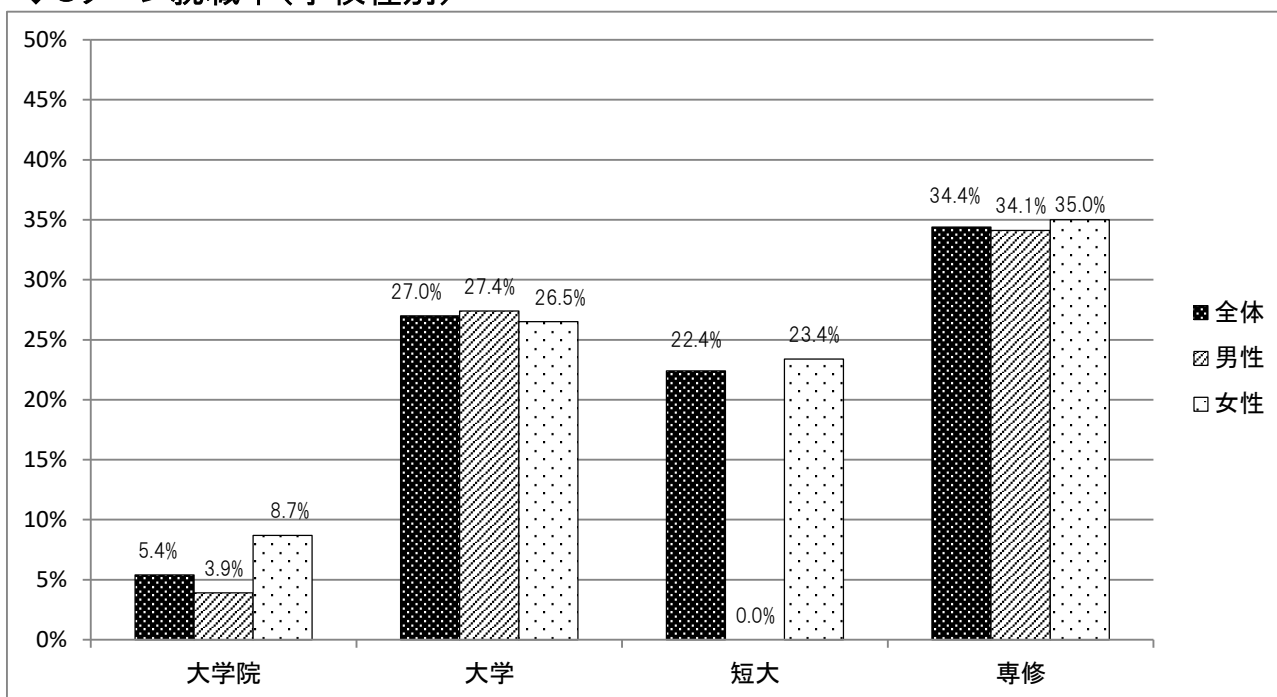

◆Uターン就職率(学校種別)