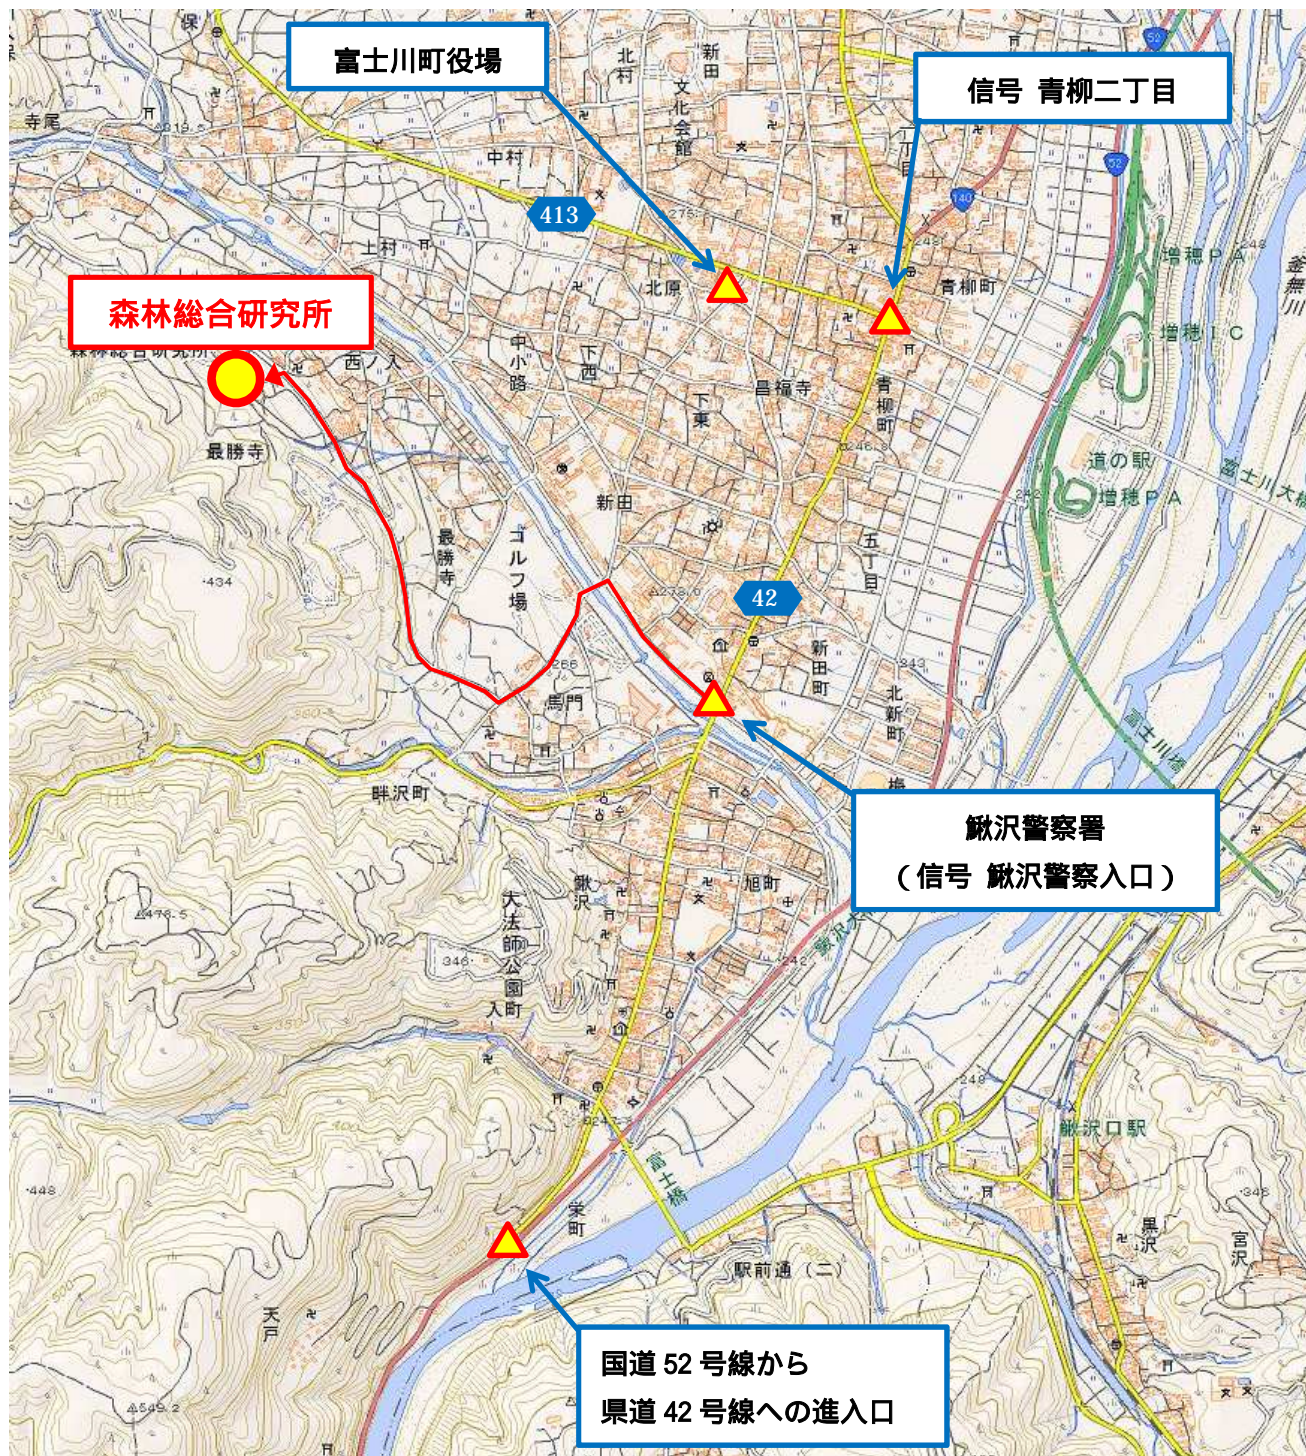

「山梨夏っ子きのこ®」栽培研修 開催場所案内図

開催場所：山梨県森林総合研究所

(南巨摩郡富士川町最勝時 2290-1)

県道 42 号線にある鮎沢警察署の交差点から案内看板に従って進む