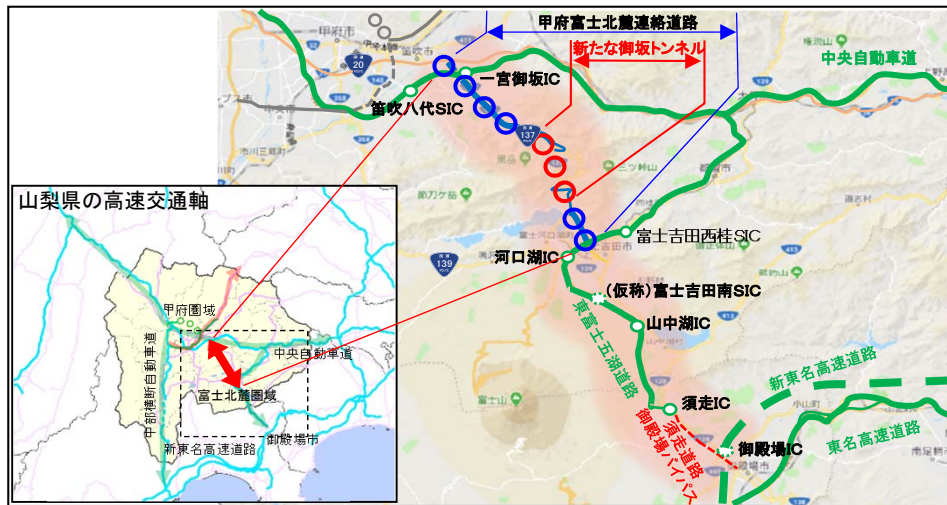

国道137号(甲府富士北麓連絡道路) 新たな御坂トンネル ルート案説明資料

国道137号(甲府富士北麓連絡道路) 全体位置図

国道137号 現在の御坂トンネル

新たな御坂トンネル ルート案