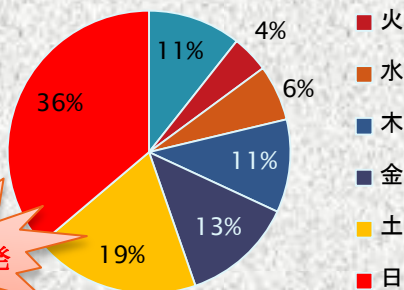

二輪車死亡事故多発注意報！

道志村地内の国道413号(道志みち)では、今年、**県外二輪車の死亡事故が3件発生**しています！

二輪車が関係する交通事故を分析すると...

※ H29. 9月末現在 道志村地内R413での人身事故・物損事故

居住地別

このうち、事故死者3人は...

東京都 1人
神奈川県 2人

40代から60代の男性
週末に単独事故

曜日別

土日に多発

年代別

20代
40代に
多い
60代も！

- ・自分の運転技能を過信せず、速度を抑え安全運転を。
- ・技量に自信のある人こそ、周りの人の模範となる安全運転をしてください。
- ・無事に家族の元へ帰ることを最優先に考えてください。

山梨県大月警察署