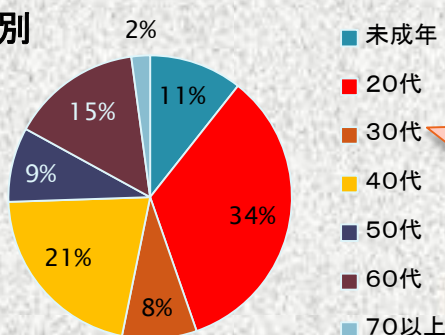

二輪車死亡事故多発注意報！

道志村地内の国道413号(道志みち)では、今年、**県外二輪車の死亡事故が3件発生**しています！

二輪車が関係する交通事故を分析すると...

※ H29. 9月末現在 道志村地内R413での人身事故・物損事故

居住地別

このうち、事故死者3人は...

東京都 1人
神奈川県 2人

40代から60代の男性
週末に単独事故

曜日別

土日に多発

年代別

20代
40代に
多い
60代も！

- ・自分の運転技能を過信せず、速度を抑え安全運転を。
- ・技量に自信のある人こそ、周りの人の模範となる安全運転をしてください。
- ・無事に家族の元へ帰ることを最優先に考えてください。

山梨県大月警察署