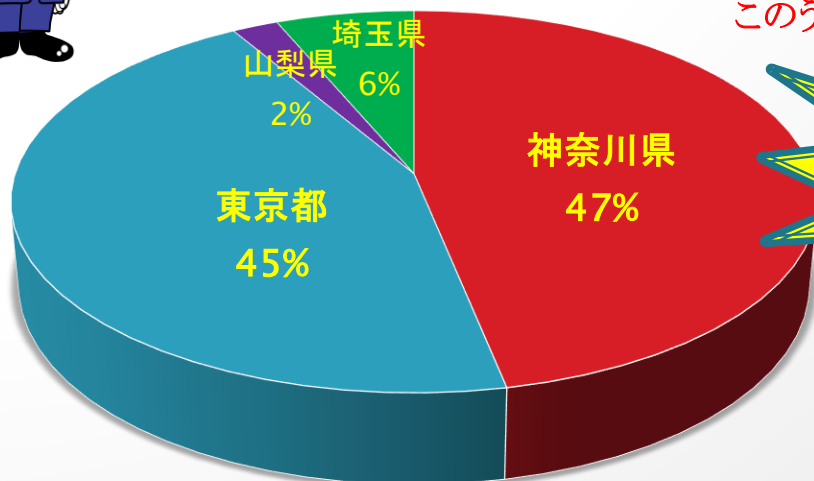

二輪車死亡事故多発注意報！

道志村地内の国道413号(道志みち)では、今年、**県外二輪車の死亡事故が3件発生**しています！

二輪車が関係する交通事故を分析すると...

※ H29. 9月末現在 道志村地内R413での人身事故・物損事故

居住地別

このうち、事故死者3人は...

東京都 1人
神奈川県 2人

40代から60代の男性
週末に単独事故

曜日別

土日に多発

年代別

20代
40代に
多い
60代も！

- ・自分の運転技能を過信せず、速度を抑え安全運転を。
- ・技量に自信のある人こそ、周りの人の模範となる安全運転をしてください。
- ・無事に家族の元へ帰ることを最優先に考えてください。

山梨県大月警察署