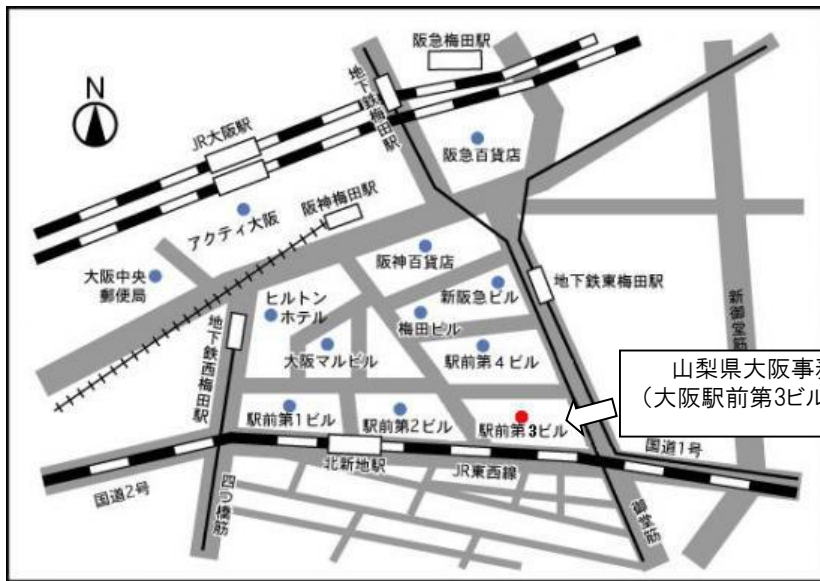

山梨県大阪事務所 のご案内

〒530-0001

大阪市北区梅田1-1 大阪駅前第3ビル21階

開所時間

平日 8時30分～17時15分

休日

土日祝祭日、年末年始

TEL : (06)6344-5961 FAX : (06)6344-5342

H P : <http://www.pref.yamanashi.jp/osaka/>

MAIL : osaka@pref.yamanashi.lg.jp

<Twitter>

<Facebook>

Twitter、Facebookでも
イベント開催情報などを発
信しています。
「フォロー」や「いいね！」を
して、ぜひチェックしてくださ
い！！