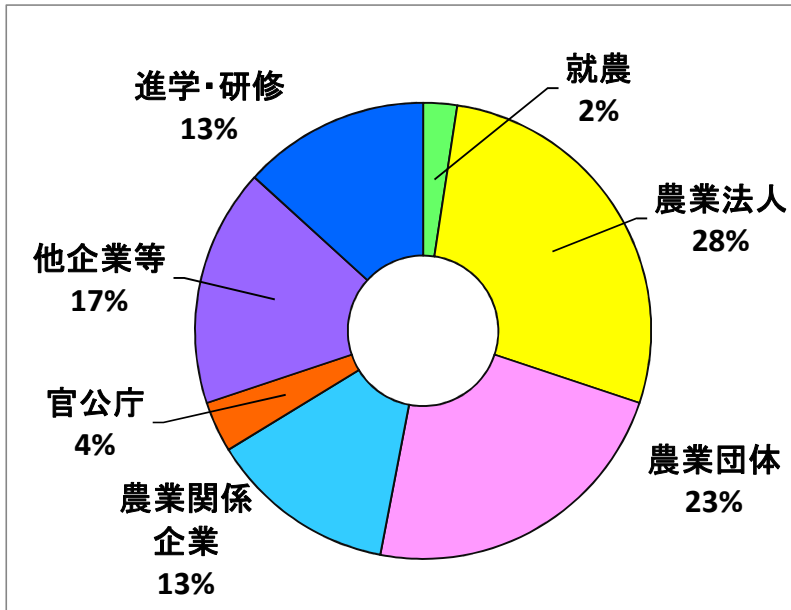

■ 養成科 進路状況過去3年間

就農	2
農業法人	23
農業団体	19
農業関係企業	11
官公庁	3
他企業等	14
進学・研修	11

年度	就農	農業法人	農業団体	農業関係企業	官公庁	他企業等	進学・研修	計
R2	1	6	7	4	0	5	5	28
R1	1	10	5	2	0	6	2	26
H30	0	7	7	5	3	3	4	29
計	2	23	19	11	3	14	11	83

分野	過去3年間就職先一覧
就農	自営就農(2)
農業法人	株式会社シャトー勝沼(3) 小池ベビーリーフ菜園株式会社(3) 有限会社営農塾マルニ 有限会社アグリマインド(2) 株式会社アグリ甲斐 有限会社マルサフルーツ古屋農園 株式会社ふみしゆり 株式会社九州屋 株式会社明野九州屋ファーム 株式会社浅間園 敷島醸造株式会社 奥野田葡萄酒醸造株式会社 駒園ヴィンヤード株式会社(2) マンズワイン株式会社 株式会社AOB慧央グループ 株式会社ベジ・ワン北社 株式会社シャトレゼベルフォーレワイナリー
農業団体	JA梨北(8) JA笛吹(3) JAフルーツ山梨(1) JA南アルプス市(4) JA山梨みらい JA佐久浅間 釜無川右岸土地改良区連合
農業関係企業	株式会社山梨食肉流通センター 株式会社アセラ 株式会社植原葡萄研究所 株式会社大地 有限会社前島園芸(2) コーエー株式会社 社会福祉法人ハヶ岳名水会 社会福祉法人美咲会 サカタのタネ サントリー登美の丘ワイナリー
官公庁	甲府市役所(2) 山梨県畜産酪農技術センター(1)
他企業等	株式会社ジットセレモニー 株式会社サカイ引越センター 山寺自動車工業株式会社 株式会社平山(3) 株式会社ファミリーラブ 株式会社石和名湯館糸柳 甲斐日産自動車株式会社 株式会社オギハラ (有)カナディアンキャンプ乗馬クラブ 丸十山梨製パン株式会社 金長特殊製紙株式会社
進学・研修	専門学校山梨県立農業大学校・専攻科(11)