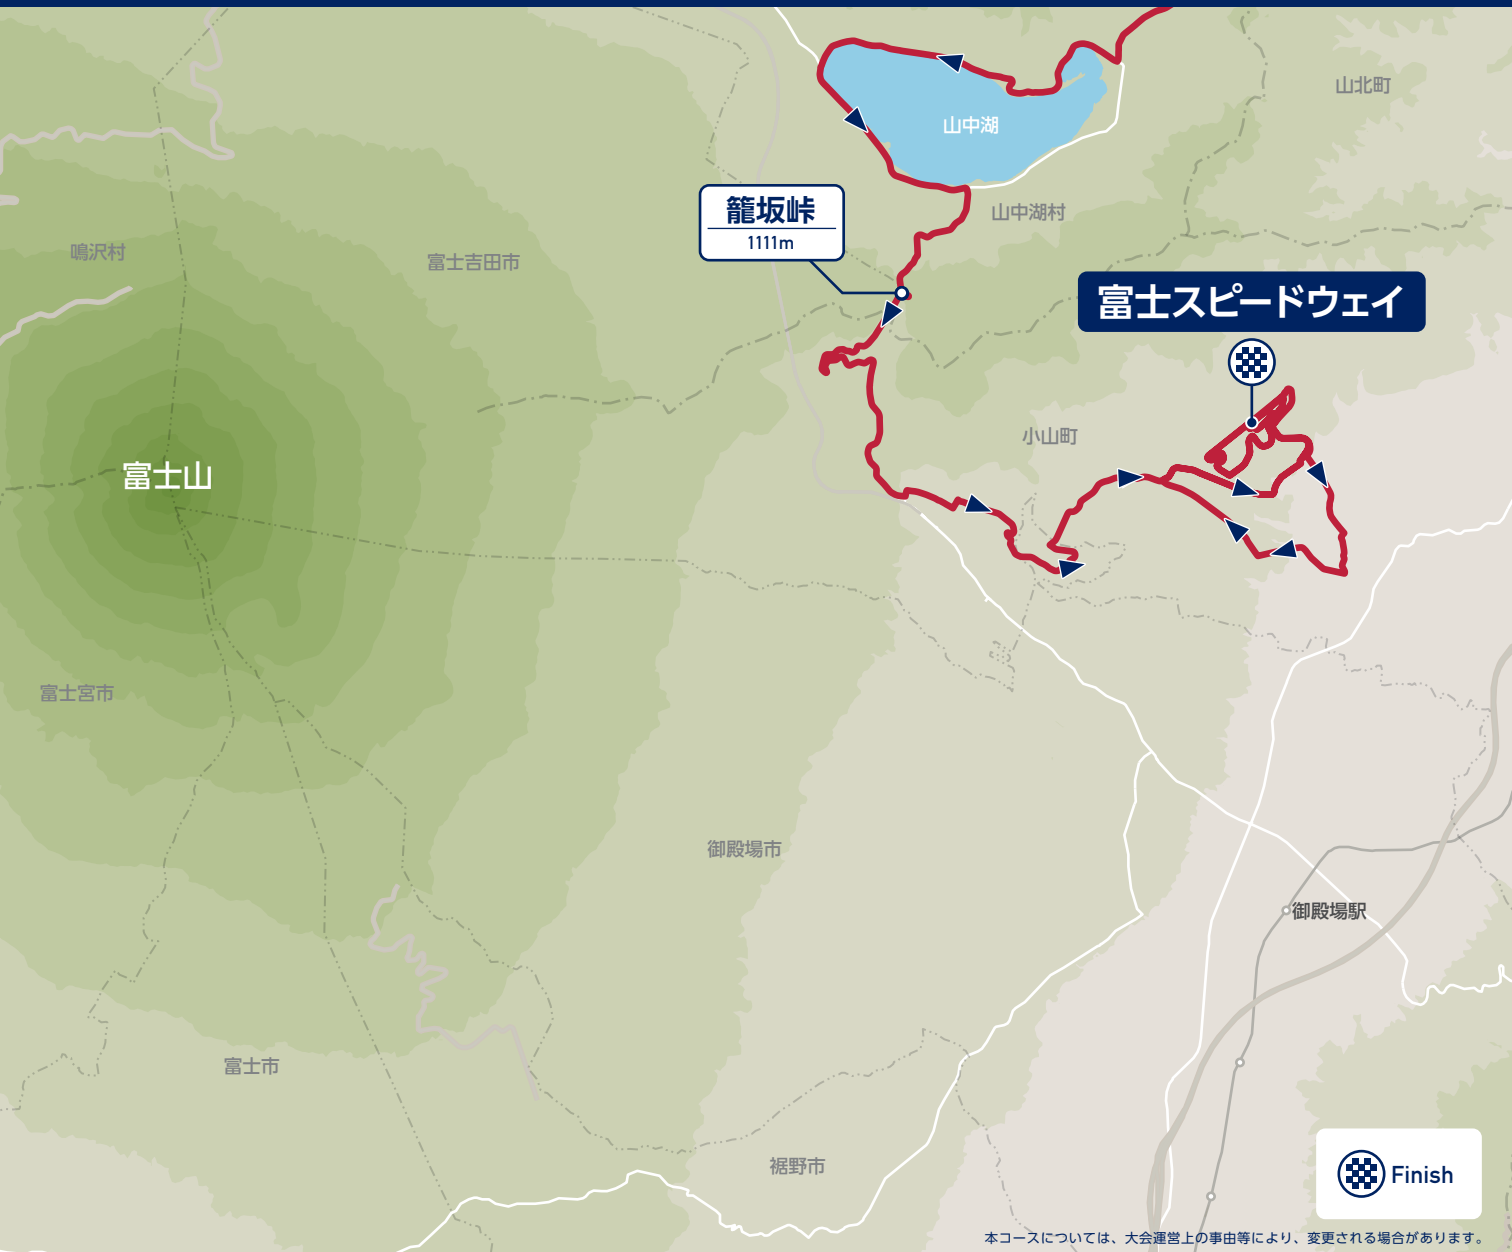

ロードレース(女子)コース 富士山エリア

3Km

標高(m) 0 500 800 1100 1400 1700 2000 2300 2600 2900 3200 3500 3700

この地図の作成に当たっては、国土地理院長の承認を得て、同院発行の50万分1地方図、2万5千分1地形図及び電子地形図25000を使用した。(承認番号 平29情使、第444-507号)
この地図の作成に当たっては、国土地理院長の承認を得て、同院発行の数値地図50mメッシュ(標高)を使用した。(承認番号 平29情使、第445-276号)