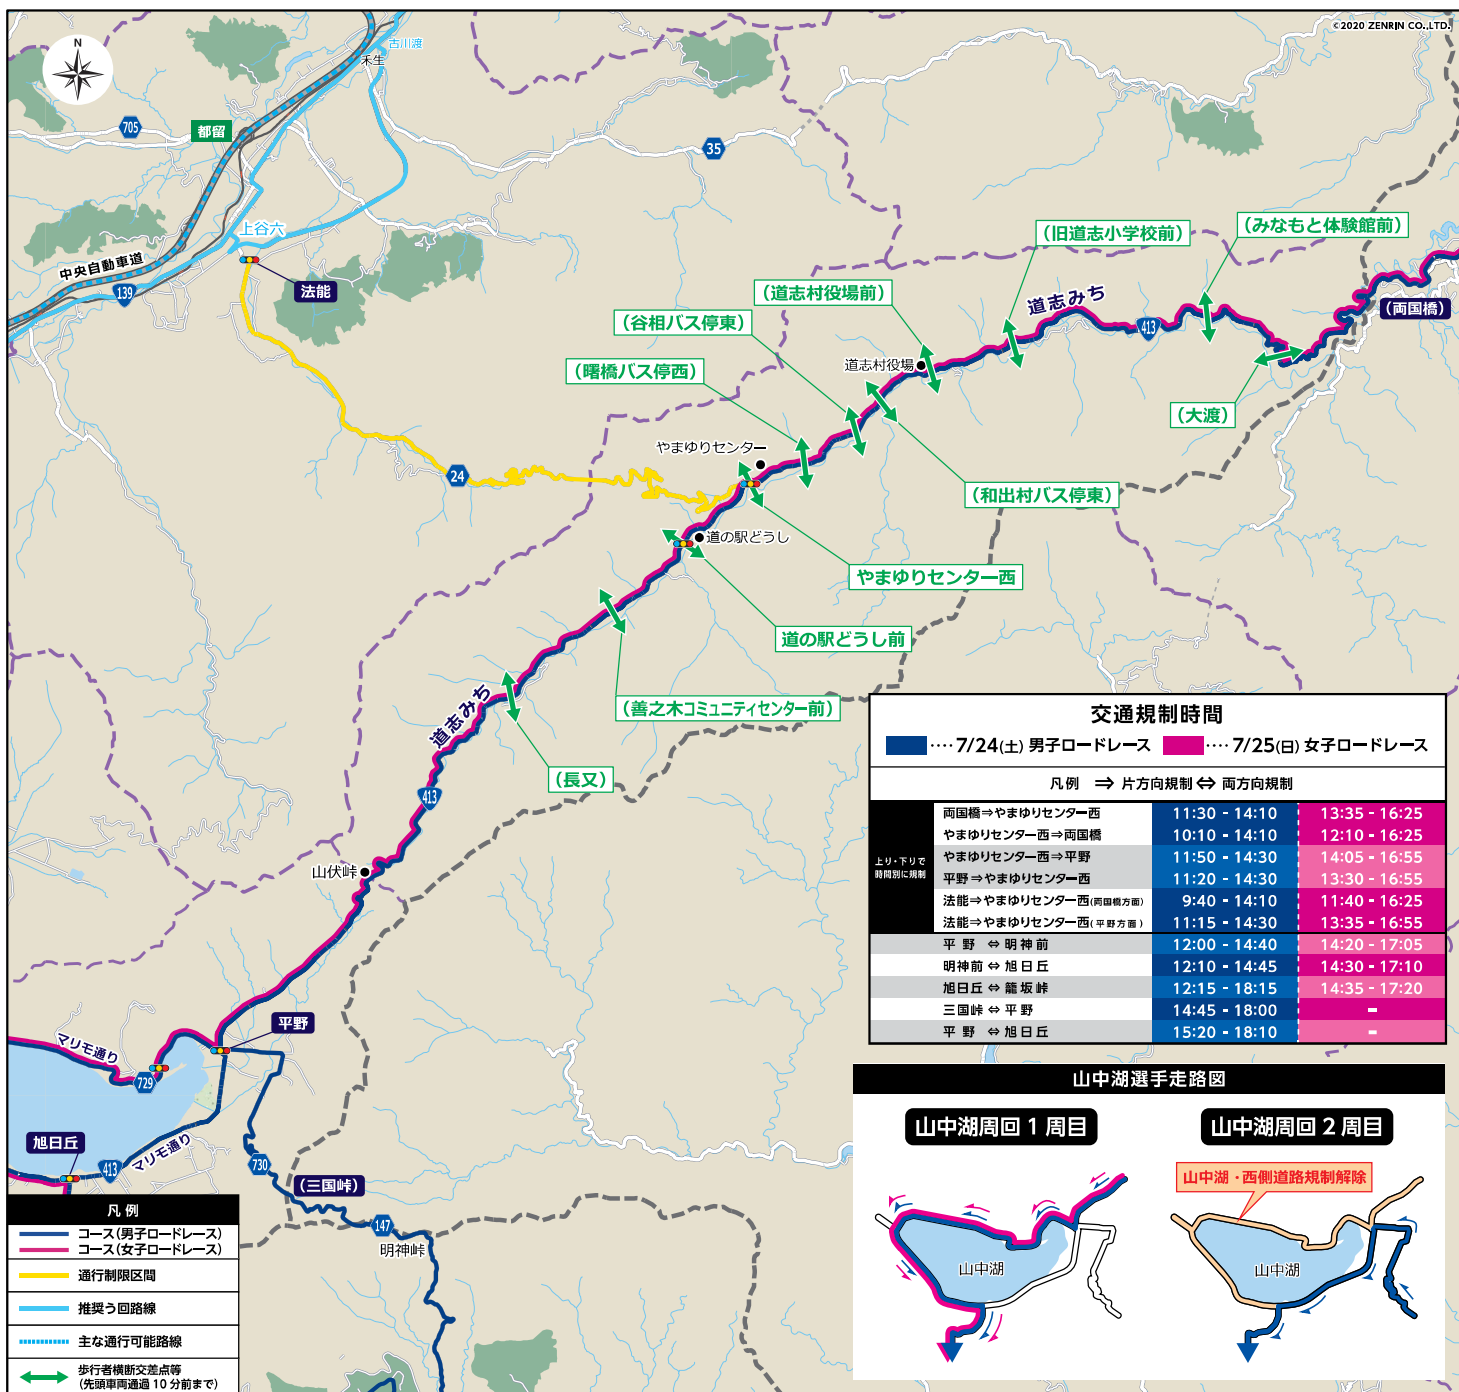

東京2020オリンピック競技大会 自転車ロードレース開催 交通規制のお知らせ

スタート：武蔵野の森公園(東京都)～フィニッシュ：富士スピードウェイ(静岡県)

7/24(土) **男子ロードレース** 11:00スタート
7/25(日) **女子ロードレース** 13:00スタート
大会コース及び周辺道路は大変混雑しますので、車でのお出かけはご遠慮ください。
ご迷惑をおかけしますが、皆さまのご理解とご協力をお願いします。

道志村版

交通規制予定時間

男子 7/24(土)
9:40 ~ 14:30

女子 7/25(日)
11:40 ~ 16:55

交通規制時の お願い

- 規制時間は目安であり、当日の交通状況及び、競技状況により変更される場合があります。
- コース及びコース周辺の一部の道路は車両(自転車等含む)、歩行者の通行が禁止されます。う回路等をご利用ください。
- 車両(自転車等含む)、歩行者のコース横断も制限されます。
※当日、コース上に車両(自転車等含む)、歩行者の横断するポイントを設けています。係員の指示に従ってご利用ください。
- オリパラ特措法に基づき、許可等を得ずにコース及び会場周辺等で小型無人機(ドローン)を飛行させることはできません。
- 当日はコース周辺の路線バスにダイヤ変更が生じる場合があります。
※詳しくは各バス会社までお問い合わせください。

詳しくはこちら

TOKYO2020ロードレース

検索

お電話でのお問い合わせは

0570-09-2020(有料)

東京2020お問い合わせ窓口 受付時間:9:00~17:00 ※土日祝日を除く
7月24日(土)・25日(日)・27日(火)・28日(水) 受付時間:8:00~20:00