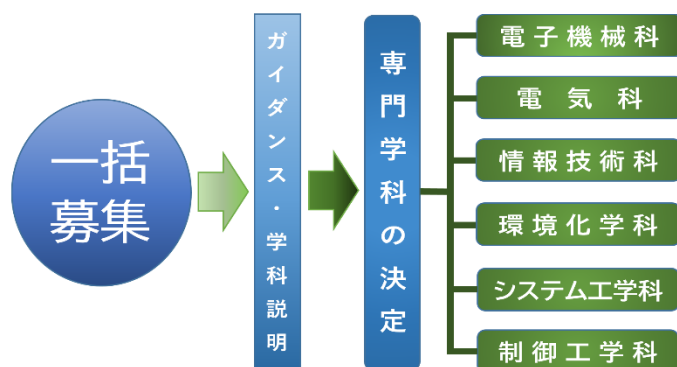

専門的な学習で秘めたる能力を開花！

入学定員を工業科一括募集し、1年時の半年間で6学科の内容を学習し、希望する学科を選びます。ものづくりが好きだけど、どの学科を選べば良いか迷っているならぜひ本校で学んでください。実際に経験する中で自分に合った学科が見つかるはずですよ。

全国選抜溶接技術競技大会 準優勝、3位(2回)

全国ものづくりコンテスト 旋盤加工部門出場

韮崎工業高校の特色

就職率100% 資格取得1000件以上/年 継続中