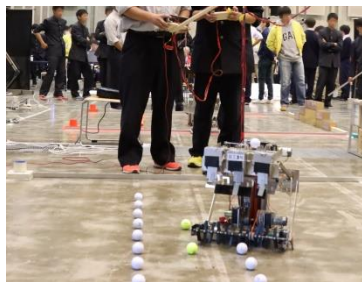

専門的な学習で秘めたる能力を開花！

入学定員を工業科一括募集し、1年時の半年間で6学科の内容を学習し、希望する学科を選びます。ものづくりが好きだけど、どの学科を選べば良いか迷っているならぜひ本校で学んでください。実際に経験する中で自分に合った学科が見つかるはずですよ。

全国選抜溶接技術競技大会 準優勝、3位(2回)

全国ものづくりコンテスト 旋盤加工部門出場

韮崎工業高校の特色

就職率100% 資格取得1000件以上/年 継続中

就職・進学(大学、専門学校)どちらも対応

毎年、就職率100%を達成し、資格取得数も全体で延べ1000件を超えています。各種コンテストやコンクールにおいても県内はもとより関東・全国で活躍しています。進学希望者のための選択科目もあり多様な進路実現が可能です。1クラスに全学科の生徒が混在するミックスホームルームを取り入れています。

ロボコンやまなし

テーマによって部門ごとに行われる競技会です。本校は、毎回上位入賞しています！山梨県のロボコンといえば・・・韮工高！