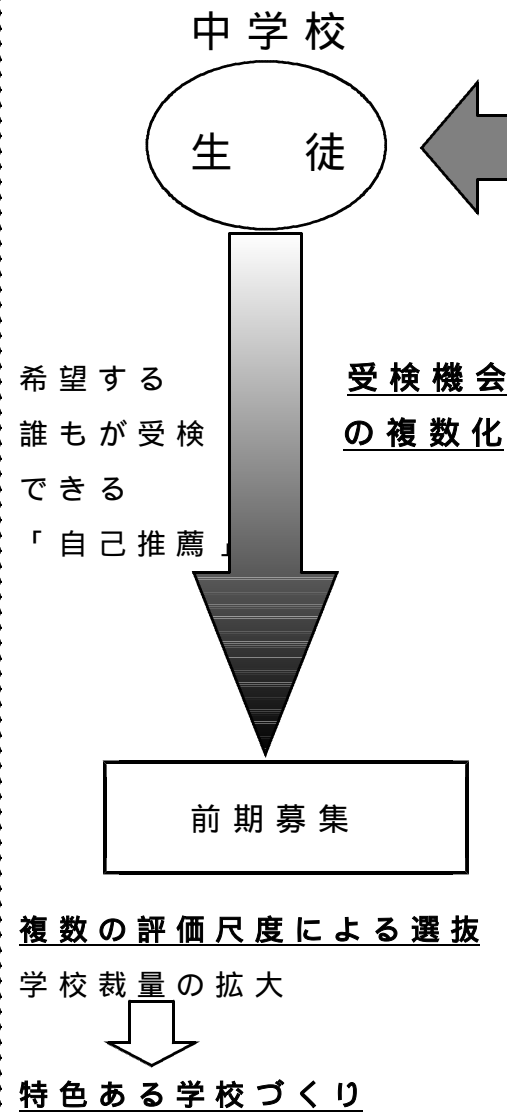

入学者選抜制度のイメージ

現行制度

新制度

全県一学区
総合選抜廃止

- 高校からの情報提供**
- ・教育方針
 - ・志願してほしい生徒像
 - ・前期募集選抜方法
 - ・ハイスクールガイド
 - ・進路希望調査
 - ・オープンキャンパス（体験入学）
 - ・入試説明会
 - ・ホームページ
 - ・学校案内

- 前期募集の特色**
- ・希望する誰もが受検できる
 - ・募集人員は一定の範囲内で高等学校が定める
 - ・学力以外の多様な評価尺度による選抜

- 高校からの情報提供**
- ・志願状況

- 「前期募集選抜方法」の内容
- ・募集率
 - ・出願の条件
 - ・面接のねらい等
 - ・各学校で定める検査方法等
 - ・選抜資料比重
- など