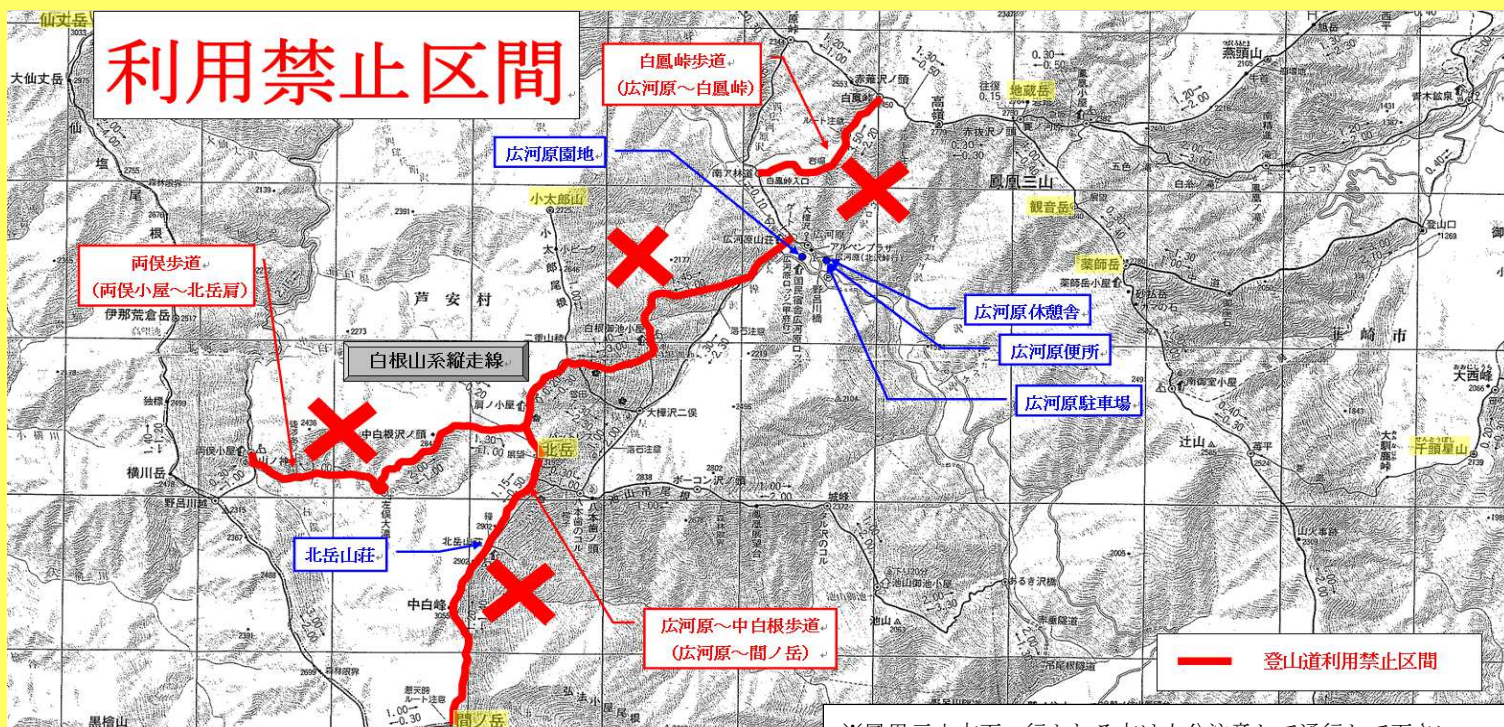

# 登山道利用禁止のお知らせ

新型コロナウイルス感染症の拡大により、北岳登山に関係する南アルプス市営山小屋及び救護所等が休業するため、登山道の事故予防、安全確保の環境が整わないことから、次のとおり山梨県観光文化庁管理登山道について利用を禁止いたします。

- ・利用禁止期間：令和2年7月23日（木）～11月3日（火）
- ・利用禁止区間：白鳳峠歩道、広河原～中白根歩道、両俣歩道

## 【登山道以外の注意事項】

- ・南アルプスマイカー規制は令和2年度は実施しません。  
(このため、今シーズンは広河原に通じる林道・県道とも通行ができません。)
- ・県営林道南アルプス線（夜叉神ゲート～広河原）及び県道南アルプス公園線（開運ゲート～広河原）は、令和2年度は道路通行止めのため緊急車両・道路管理者による許可車両以外は通行できません。徒歩による通行もできません。
- ・令和2年度は夜叉神峠～広河原、奈良田～広河原の区間では路線バス・タクシーは運行していません。