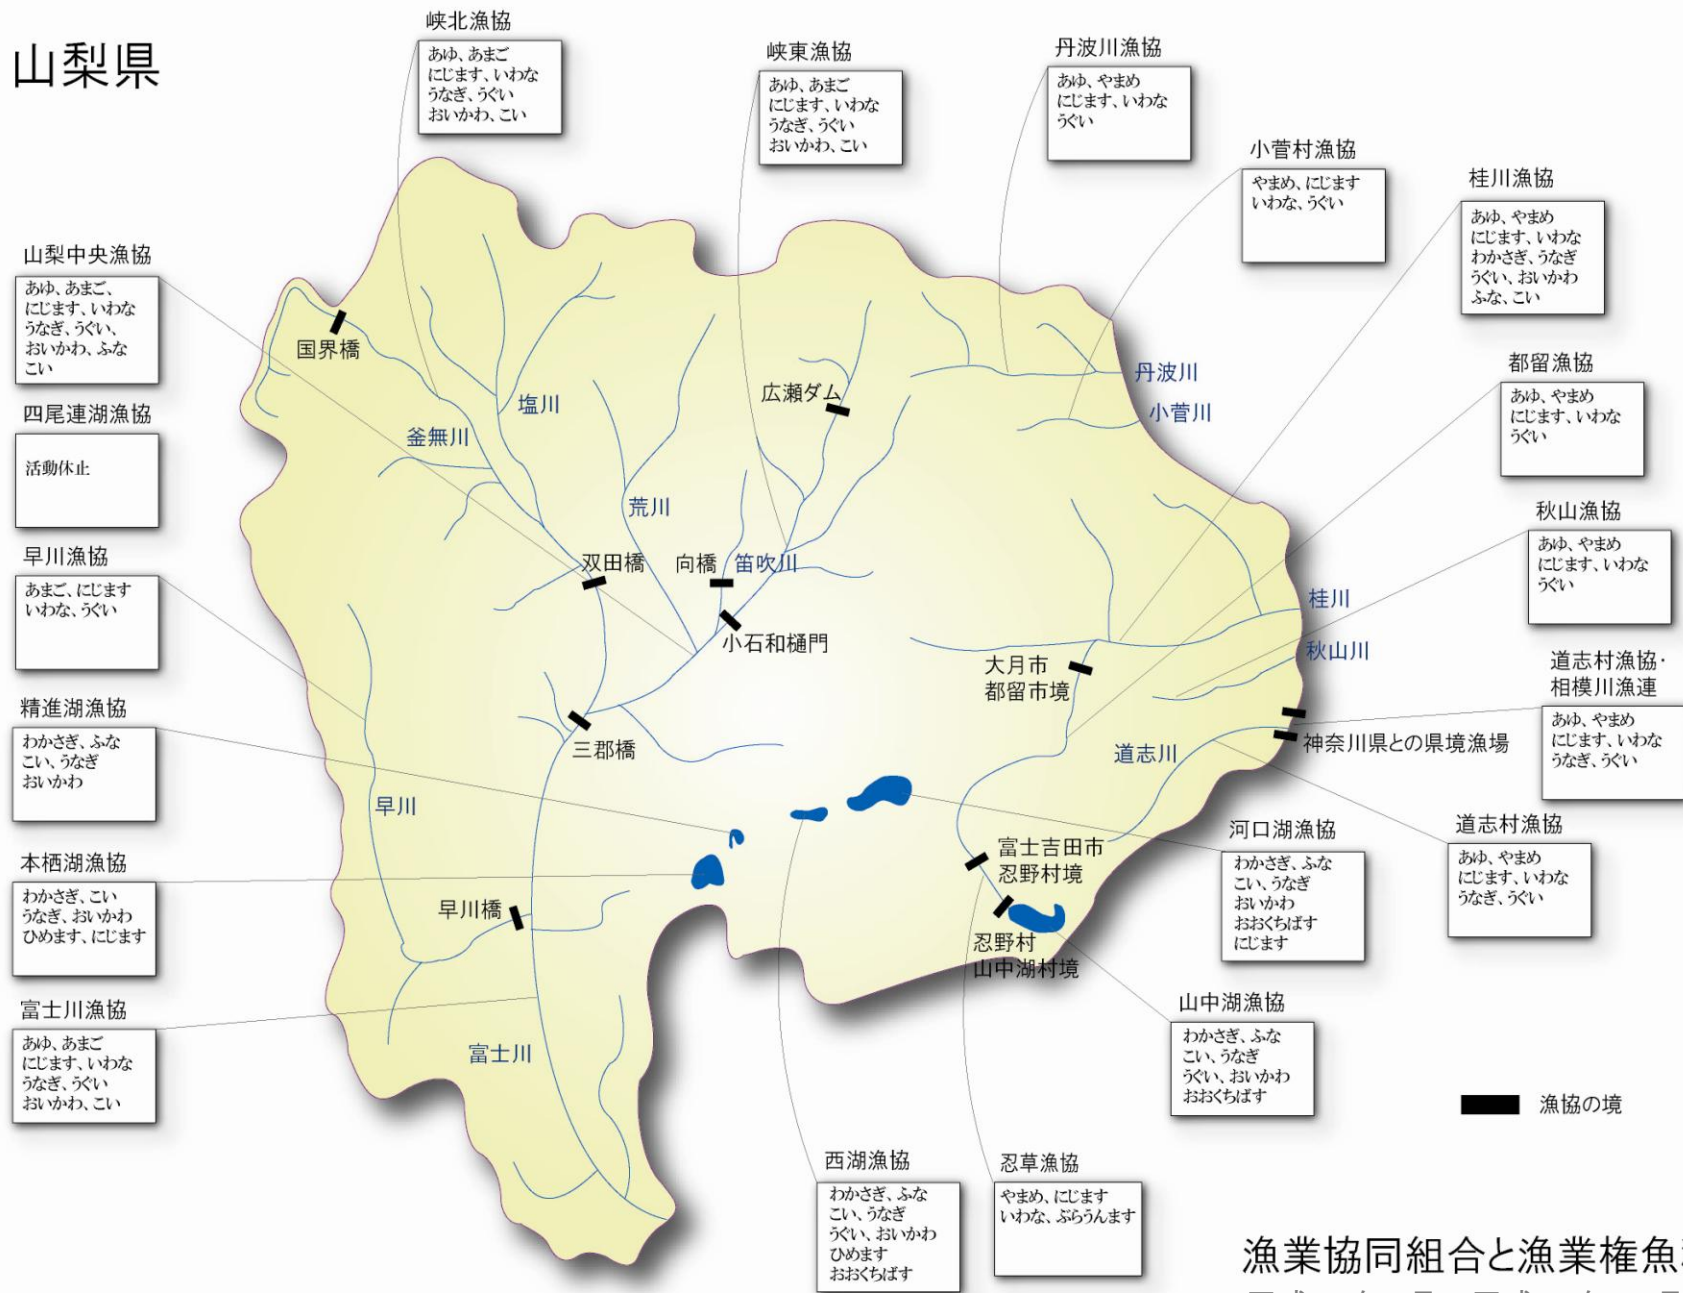

山梨県

漁業協同組合と漁業権魚種
平成26年1月～平成35年12月