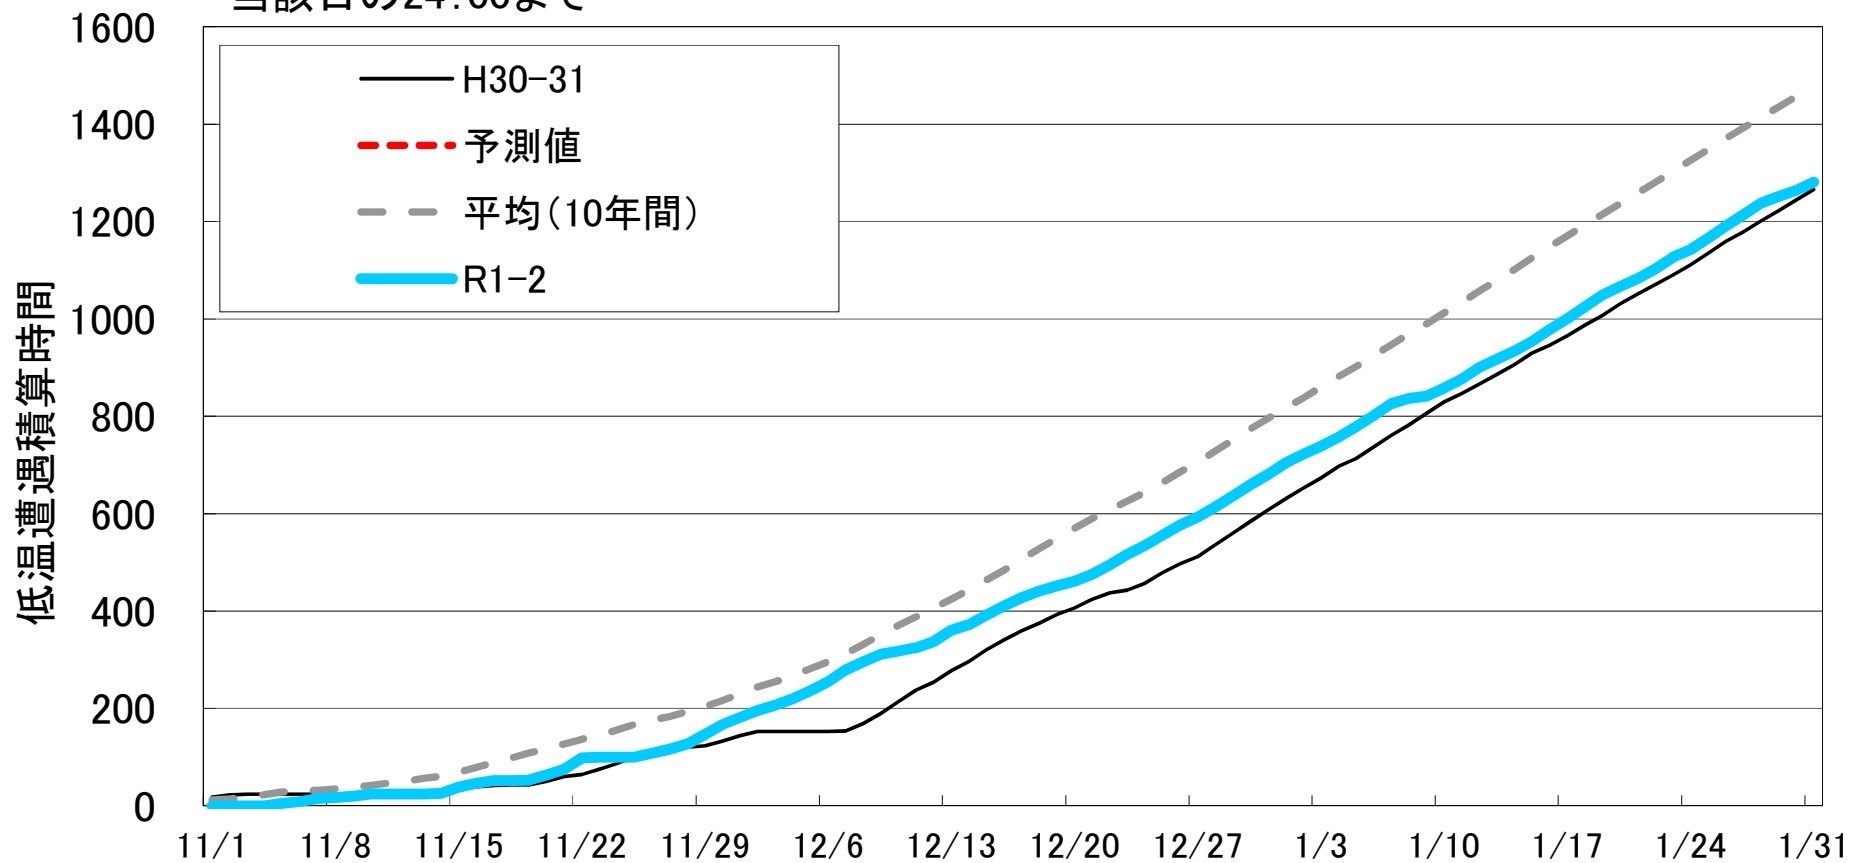

当該日の24:00まで

7.2°C以下低温遭遇積算時間(R1-2、果樹試験場 江曾原)

予測値: 現在までの積算値に過去10年間の日積算の平均を加えた値