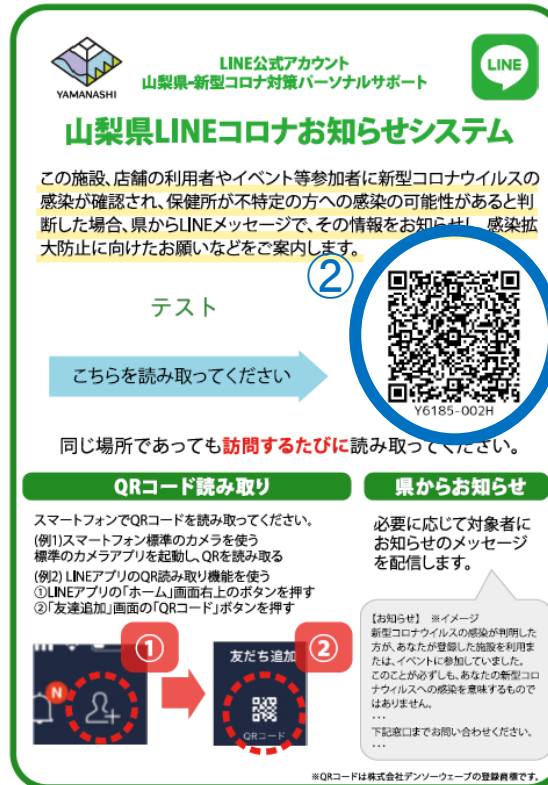

山梨県LINEコロナお知らせシステム 利用手順

【利用手順】

(1) 県公式LINEを友達登録（登録済みの場合は不要）

友達登録はこちら

(2) 施設等でQRコードの読み取り

① QRカメラの起動

② 掲示物のQR読み取り

③ 読み取りメッセージ受信