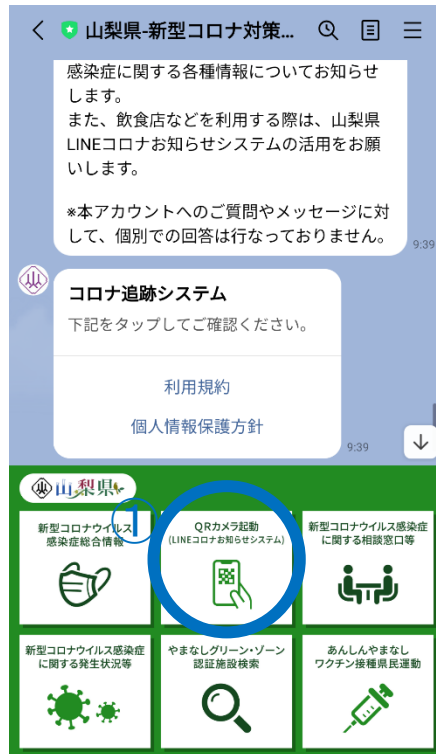

山梨県LINEコロナお知らせシステム 利用手順

【利用手順】

(1) 県公式LINEを友達登録（登録済みの場合は不要）

友達登録はこちら

(2) 施設等でQRコードの読み取り

① QRカメラの起動

② 掲示物のQR読み取り

③ 読み取りメッセージ受信