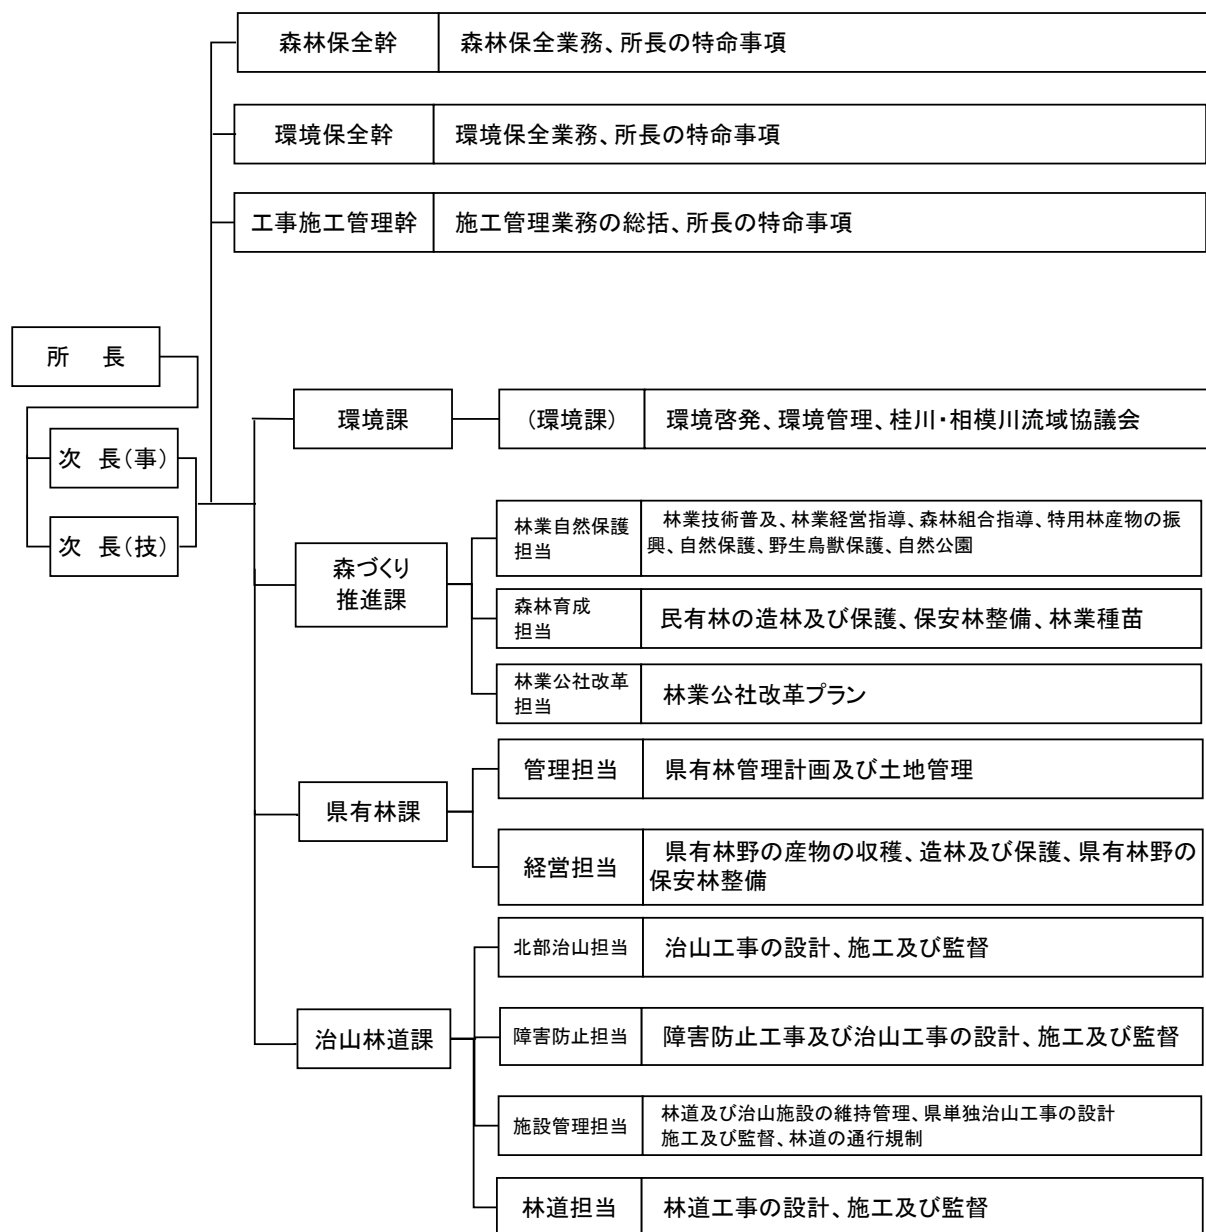

富士・東部林務環境事務所組織図

平成28年3月31日現在

区分	職員	所長	次長	森林保全幹	環境保全幹	工事施工管理幹	課長	主幹	副主幹	主査	副主査	専門員	主任	主事・技師	小計	非常勤嘱託	臨時職員	合計
事務職員			1							1		1	1	3	7		6	13
技術職員	1	1	1		1	3	1	3	9	5	1	6	16	48	6			54
計	1	2	1	0	1	3	1	3	10	5	2	7	19	55	6	6	67	