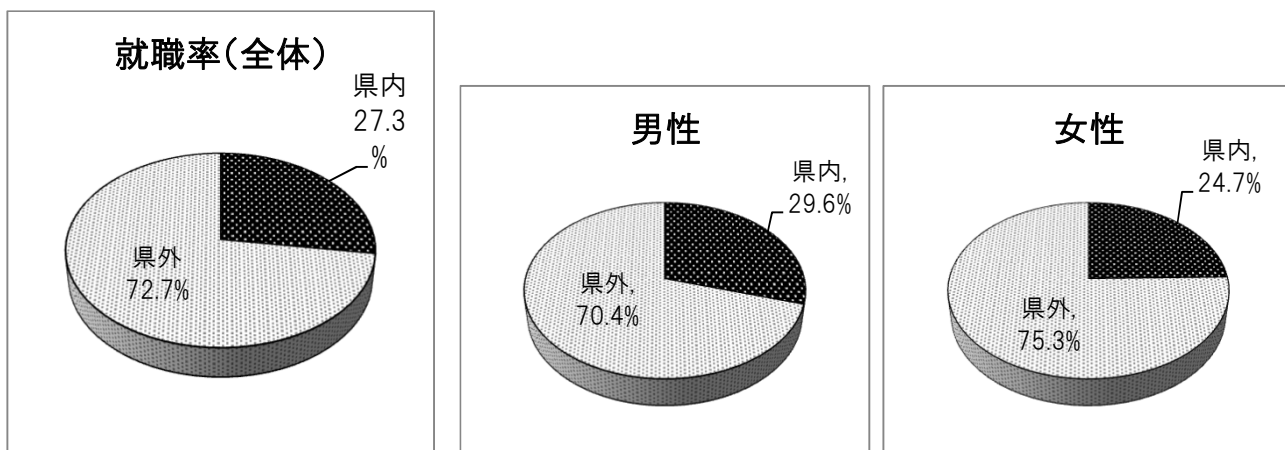

# 山梨県出身学生のUターン就職率の調査結果

令和2年3月に首都圏等の大学等を卒業した山梨県出身学生のUターン就職率を調査した。

・調査期間: 令和2年11月1日～令和3年2月24日

・調査対象: 251校(内訳: 218大学(短大含む)、33専修学校) 267キャンパス

・回答率: 60.7%(回答: 147校、162キャンパス) 162/267

**Uターン就職率: 27.3%**

県内就職者数459人/山梨県出身者のうち就職者数1,680人(男性903人、女性777人)

## ◆県内外別就職率