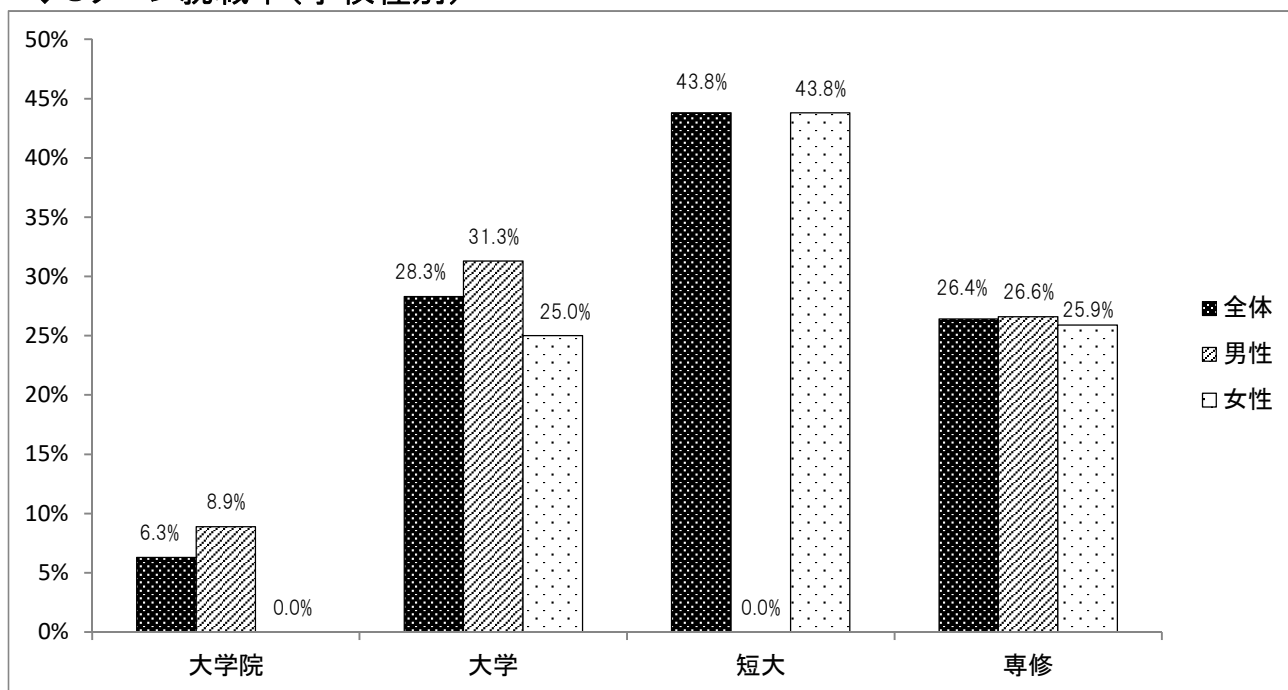

◆Uターン就職率(学校種別)