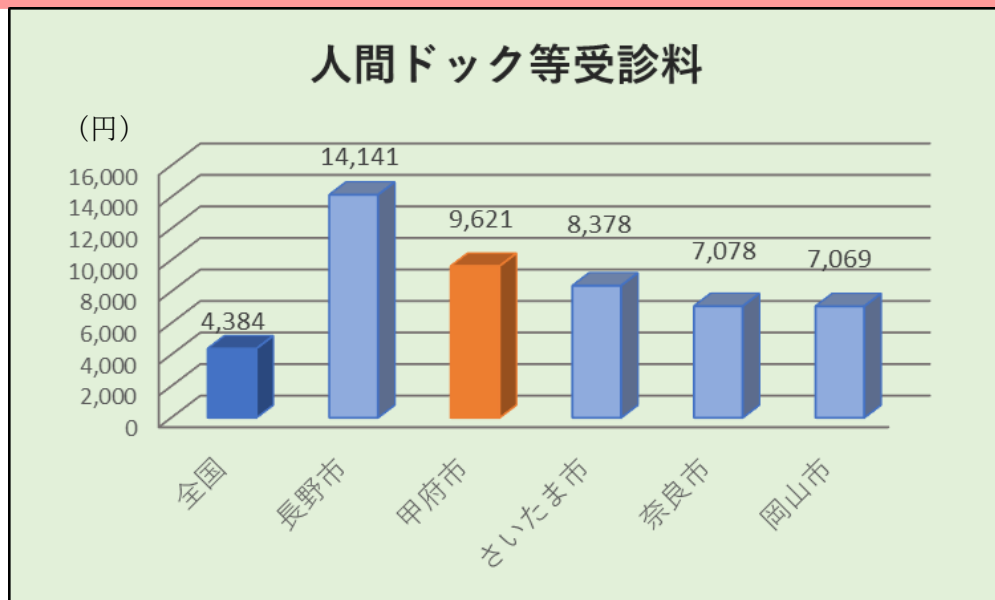

統堂教頭

実際に表を見てみようか。

図1 健康寿命（日常生活に制限のない期間の平均）ランキング（令和4年）

男性			女性		
順位	都道府県	年齢	順位	都道府県	年齢
—	全国	72.57	—	全国	75.45
1	静岡県	73.75	1	静岡県	76.68
2	石川県	73.60	2	山口県	76.43
3	山梨県	73.47	3	岐阜県	76.20
4	群馬県	73.37	4	山梨県	76.16
5	神奈川県	73.28	5	宮崎県	76.13

健康寿命の令和4年値について - 厚生労働省 ([O2.資料1-1 健康寿命の令和4年値について \(mhlw.go.jp\)](https://www.mhlw.go.jp)) を加工して作成

山梨県は男女ともに上位なんですね！すごい！  
山梨県民はみんな健康に気を遣っている、ということ  
でしょうか？

### 【人間ドックへの支出金額】

ふむ、確かにそうかもしれないな。  
次の表を見てみようか。

図2 1世帯当たりの年間の人間ドック等受診料支出金額ランキング（2025年）

「家計調査結果」(総務省統計局)

[家計調査 家計収支編 二人以上の世帯 詳細結果表 年次 2025年](#) | [ファイル](#) | [統計データを探す](#) | [政府統計の総合窓口](#)より

家計調査 / 家計収支編 二人以上の世帯 詳細結果表を加工して利用

※人間ドック等とは…健康保持や病気の早期発見を目的に、詳しい検査を行う人間ドックや健康診断。宿泊を伴うものも含む。

人間ドックへの支出金額が多いことが、山梨県民が健康である理由に直結するとは限らないが、無関係ではないと考えられるぞ。

他にはどんな理由がありそうですか？

食事に関して、おもしろいデータがあるぞ。