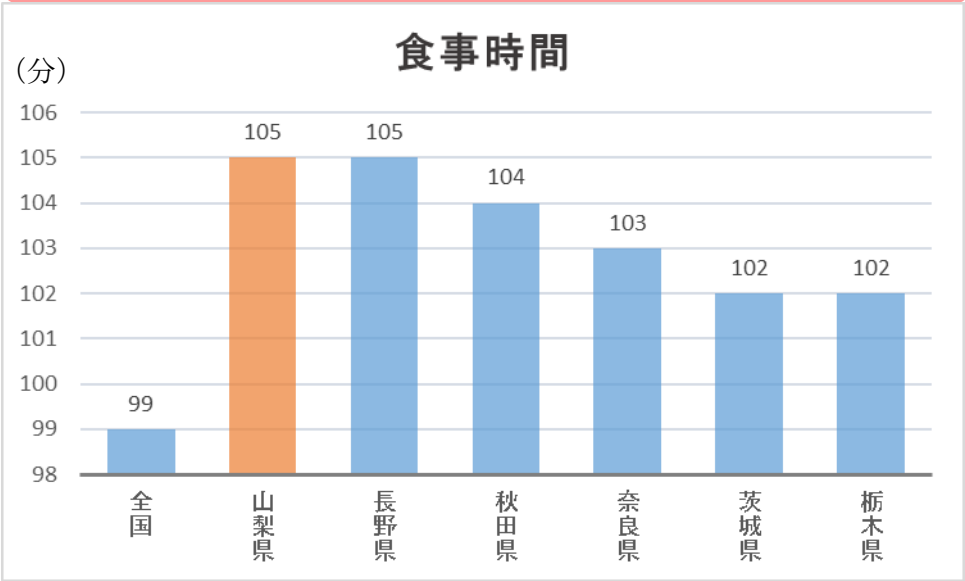

### 【人間ドックへの支出金額】

ふむ、確かにそうかもしれないな。  
次の表を見てみようか。

図2 1世帯当たりの年間の人間ドック等受診料支出金額ランキング（2025年）

「家計調査結果」(総務省統計局)

[家計調査 家計収支編 二人以上の世帯 詳細結果表 年次 2025年](#) | [ファイル](#) | [統計データを探す](#) | [政府統計の総合窓口](#)より

家計調査 / 家計収支編 二人以上の世帯 詳細結果表を加工して利用

※人間ドック等とは…健康保持や病気の早期発見を目的に、詳しい検査を行う人間ドックや健康診断。宿泊を伴うものも含む。

人間ドックへの支出金額が多いことが、山梨県民が健康である理由に直結するとは限らないが、無関係ではないと考えられるぞ。

他にはどんな理由がありそうですか？

食事に関して、おもしろいデータがあるぞ。

### 【食事時間ランキング】

図3 1日の食事時間ランキング（令和3年）

「令和3年社会生活基本調査」(総務省統計局)  
<http://www.stat.go.jp/data/shakai/2021/index.htm>より

※ 都道府県，行動の種類別総平均時間・行動者平均時間・行動者率一週全体，男女総数（10歳以上）のデータを加工して利用

ゆっくり噛んで食べることは肥満予防につながるし、家族や友人たちとおしゃべりしながら楽しく食べたりすることでストレスも発散させているのだろうね。