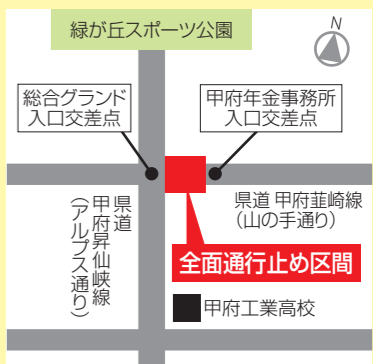

山梨県の可能性を生かす

新たな社会「Society5.0」の実現
・急速に進歩する情報通信技術（ICT）の活用

高速交通網の発達
・リニア中央新幹線
・中部横断自動車道

全国最高水準の健康寿命、女性・高齢者の高い有業率

誇れる地域資源

- ・世界遺産富士山
- ・収穫量日本一（ぶどう、もも、すももなど）
- ・機械電子産業の集積
- ・豊かな森林
- ・特色ある地場産業（ワイン、日本酒、ジュエリー、織物など）

「山梨県総合計画」は県ホームページ、県民情報センター、各地域県民センターなどで、ご覧いただけます。

●問い合わせ先／政策企画課 ☎055-223-1553 ☎055-223-1776 山梨 総合計画

1月21日(火)～24日(金) 県道甲府韮崎線 夜間全面通行止め

緑ヶ丘歩道橋の撤去工事のため、午後9時から午前5時まで通行止めを行います。現場の指示に従い迂回をお願いします。
▶通行止め区間／甲府年金事務所入口交差点～総合グランド入口交差点
※荒天などの事情により、25日(土)に工事を行うこともあります。
●問い合わせ先／中北建設事務所 ☎055-224-1672 ☎055-224-1787

やまなし農業・農村シンポジウム

農地や農業用施設が担う役割や農村の活性化について考えてみませんか。
▶日時／1月18日(土) 午後1時～4時
▶場所／東京エレクトロン韮崎文化ホール(韮崎市)
▶内容／語り「伝えたい「徳島堰」の今と昔」(語り部・かたりすと 平野啓子氏)、講演「水利」を「推理」やまなし用水路紀行(中央大学文学部准教授 西川広平氏)、パネルディスカッション
▶申込方法／電話、ファクス、メール
▶申込期限／1月14日(火)
▶参加費／無料
●問い合わせ先／耕地課 ☎055-223-1626 ☎055-223-1624 山梨 耕地