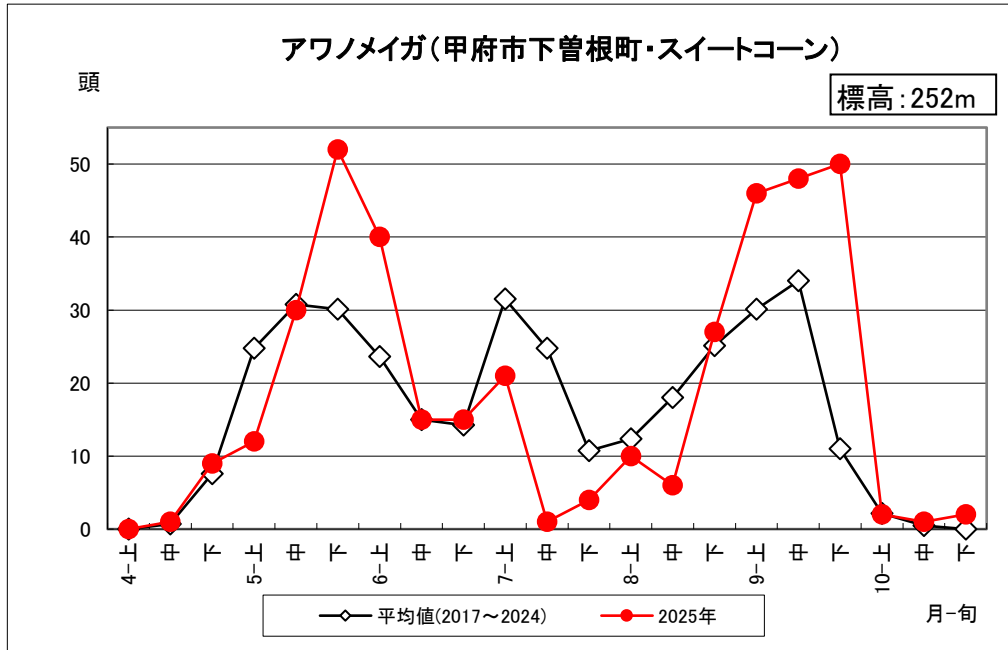

アワノメイガ調査結果(2025年10月30日更新)

山梨県病害虫防除所調べ

3月31日(月)から調査を開始しました。
本年度の調査は、今回(10月30日)で終了になります。