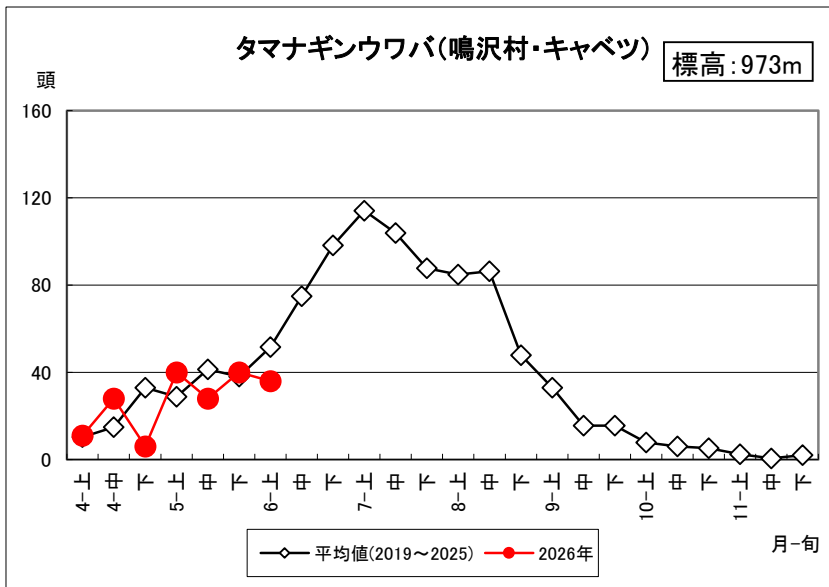

オオタバコガ・タマナギンウワバ調査結果(2026年6月10日更新)

3月31日(火)から調査を開始しました。