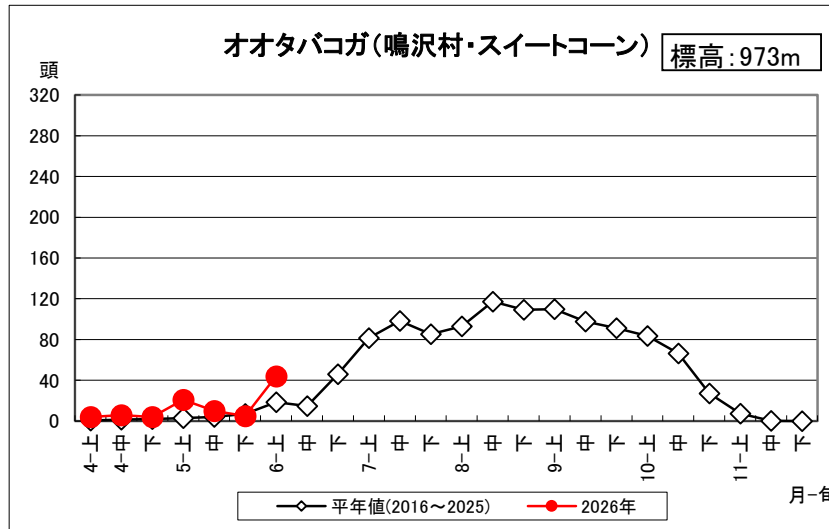

オオタバコガ・タマナギンウワバ調査結果(2026年6月10日更新)

3月31日(火)から調査を開始しました。