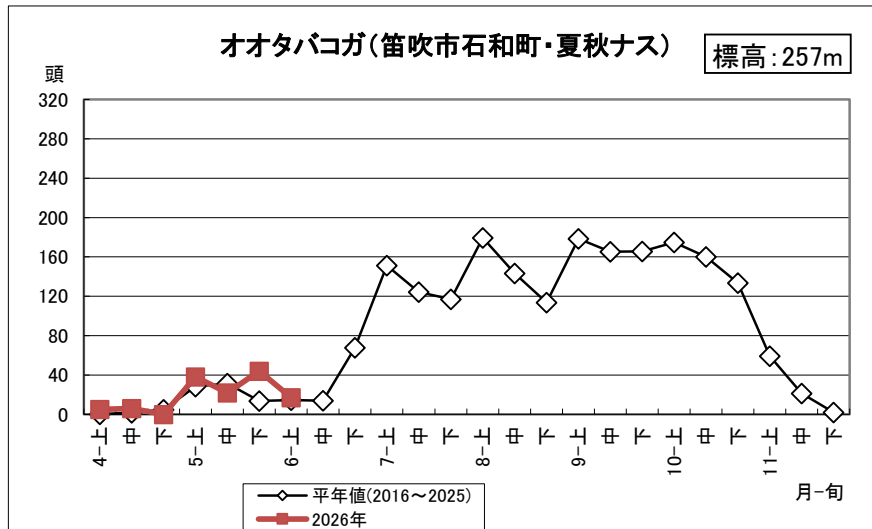

オオタバコガ・タマナギンウワバ調査結果(2026年6月10日更新)

3月31日(火)から調査を開始しました。