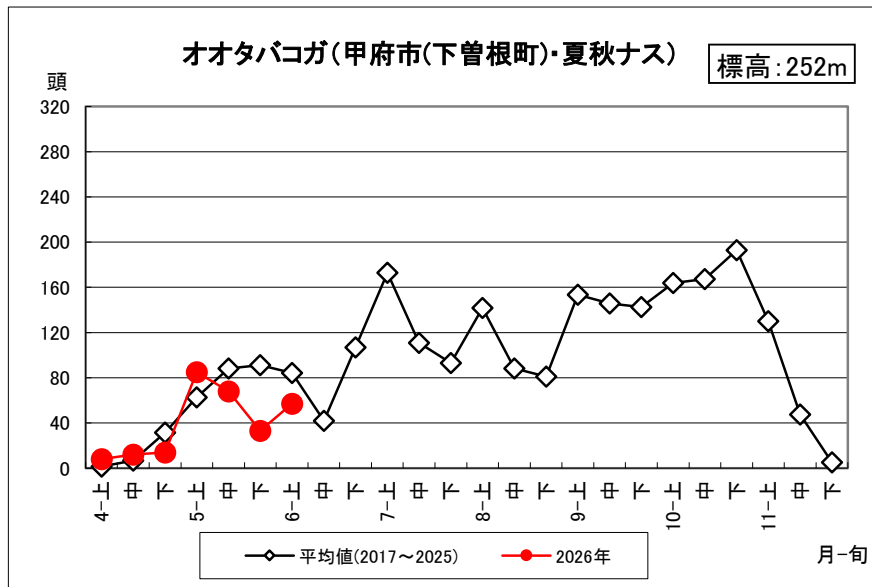

オオタバコガ・タマナギンウワバ調査結果(2026年6月10日更新)

3月31日(火)から調査を開始しました。