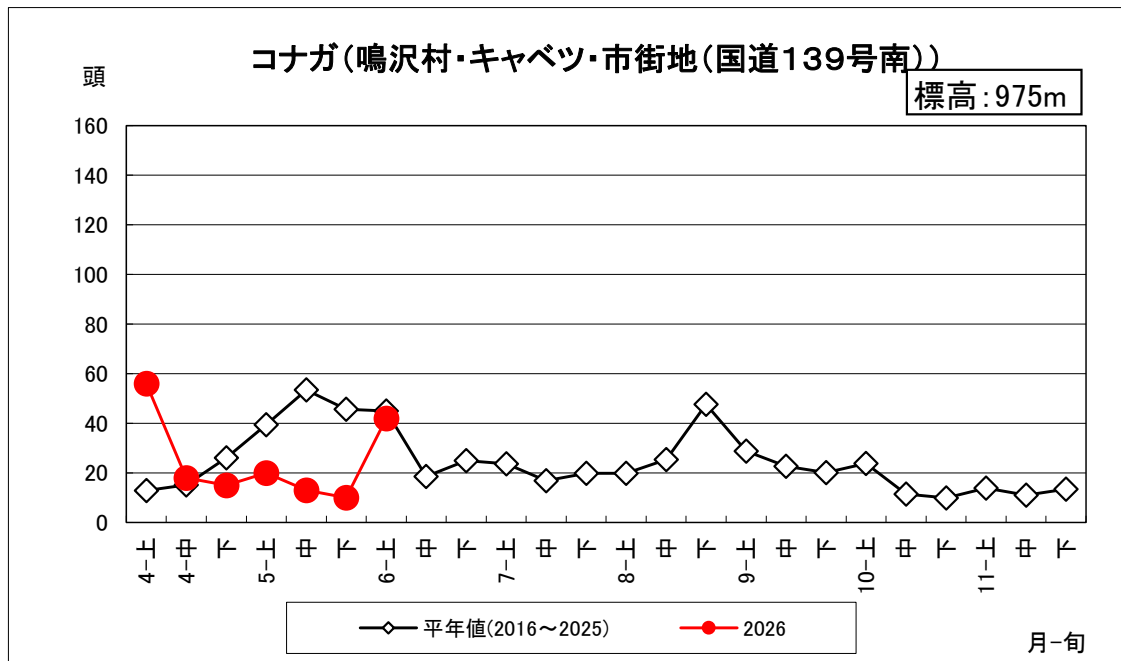

コナガ調査結果(2026年6月10日更新)

山梨県病害虫防除所調べ

3月31日(火)から調査を開始しました。