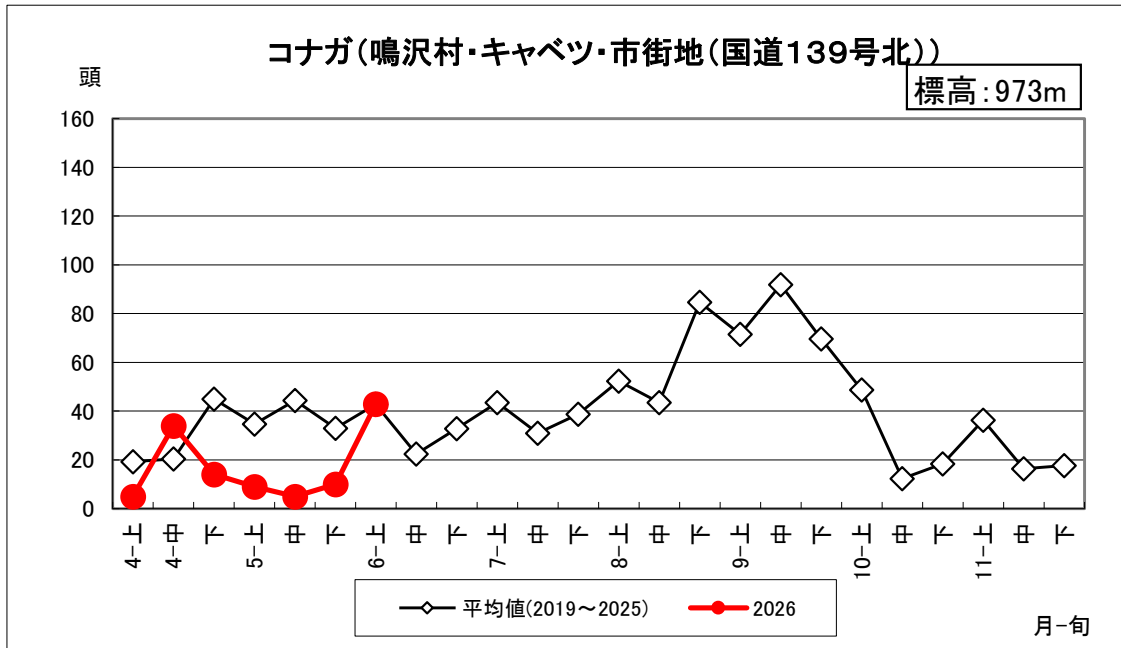

コナガ調査結果(2026年6月10日更新)

山梨県病害虫防除所調べ

3月31日(火)から調査を開始しました。