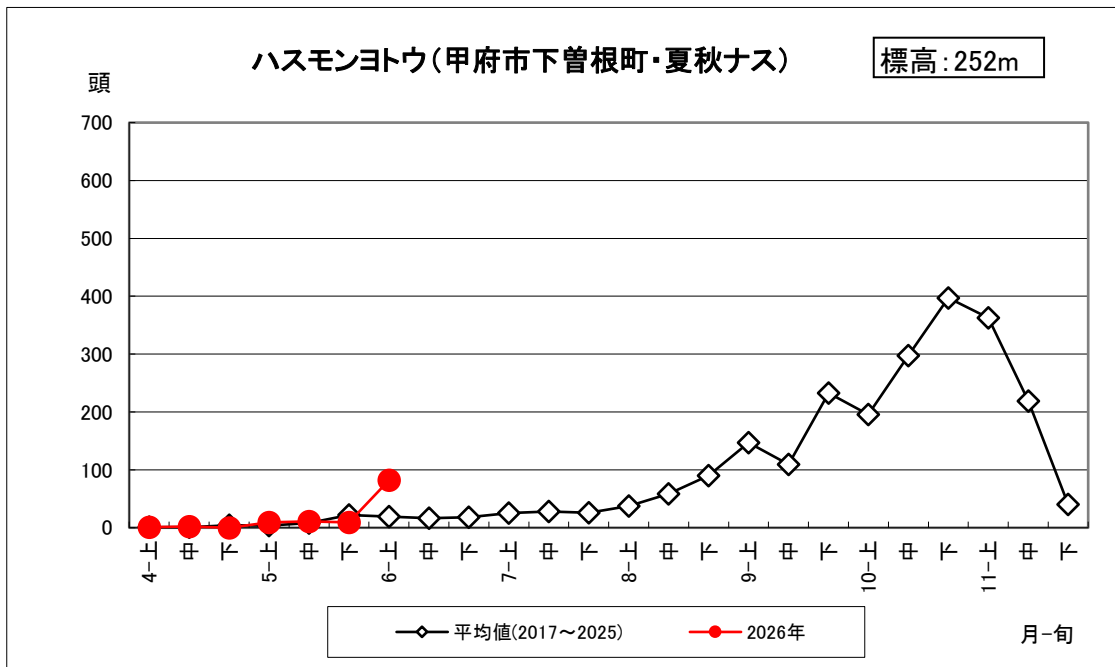

ハスモンヨトウ調査結果（2026年6月10日更新）

山梨県病害虫防除所調べ

3月31日(火)から調査を開始しました。