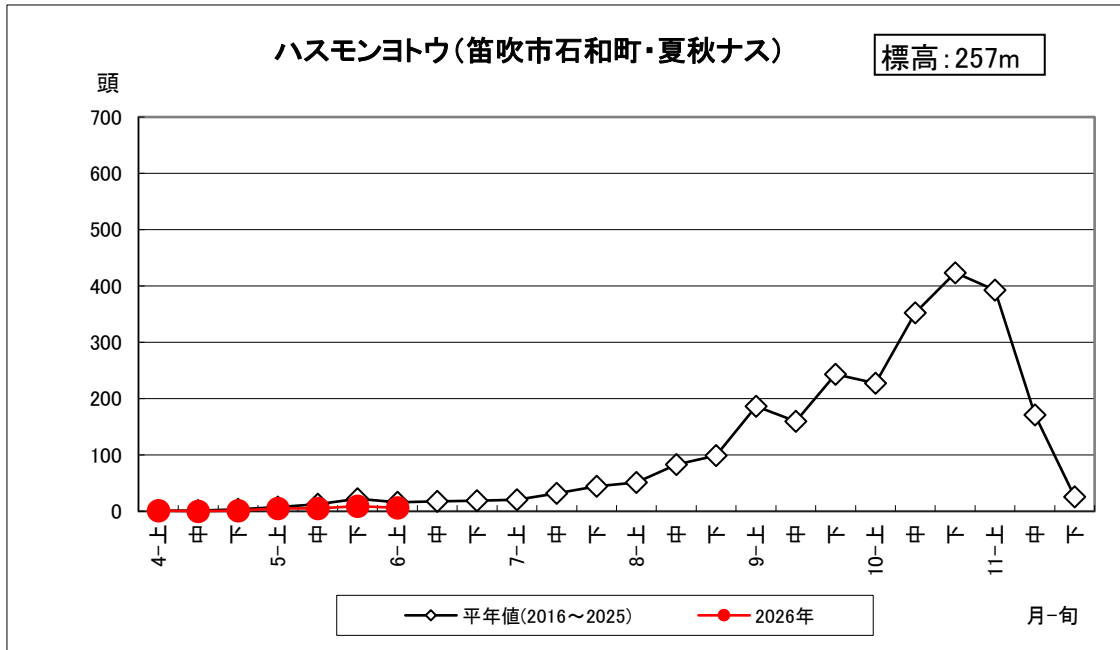

ハスモンヨトウ調査結果（2026年6月10日更新）

山梨県病害虫防除所調べ

3月31日(火)から調査を開始しました。