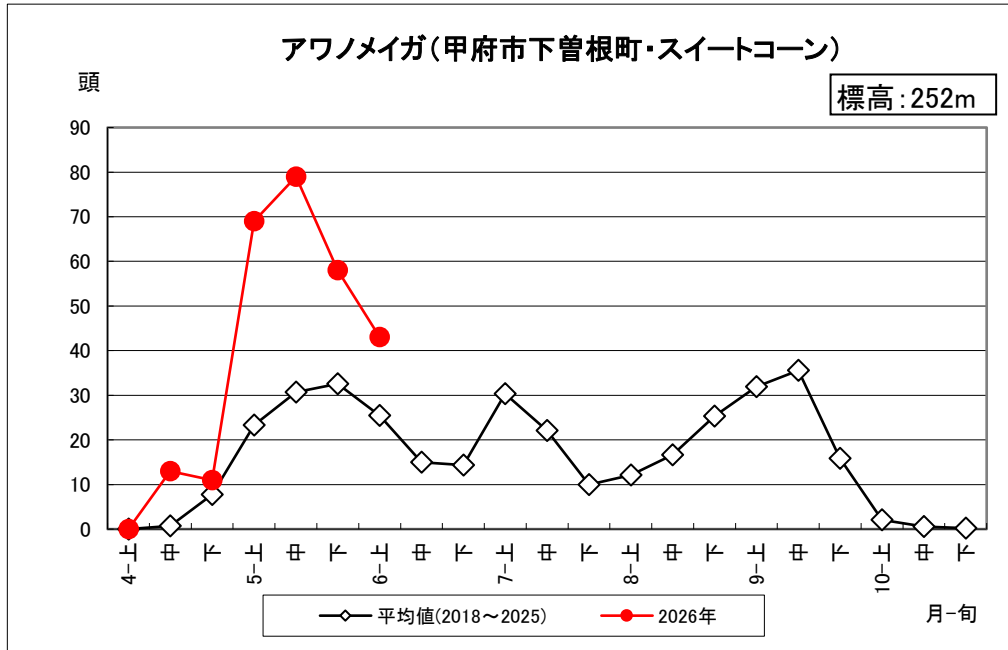

アワノメイガ調査結果(2026年6月10日更新)

山梨県病害虫防除所調べ

3月31日(火)から調査を開始しました。