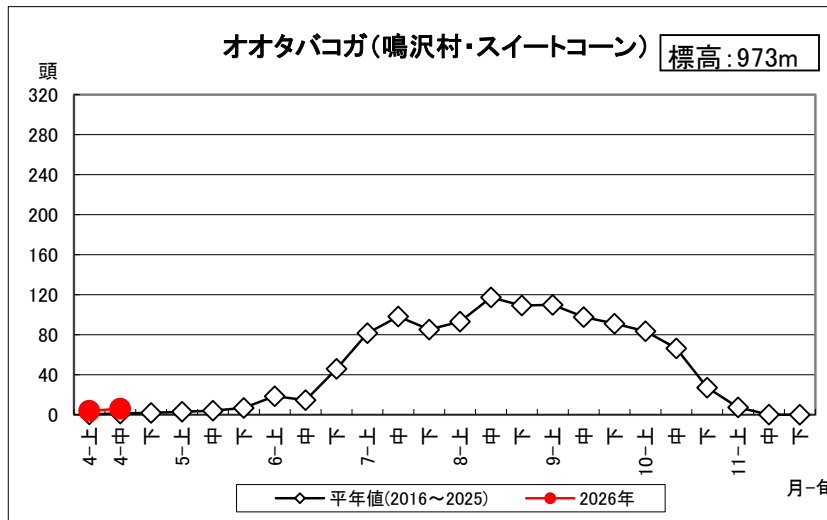

# オオタバコガ・タマナギンウワバ調査結果(2026年4月20日更新)

3月31日(火)から調査を開始しました。