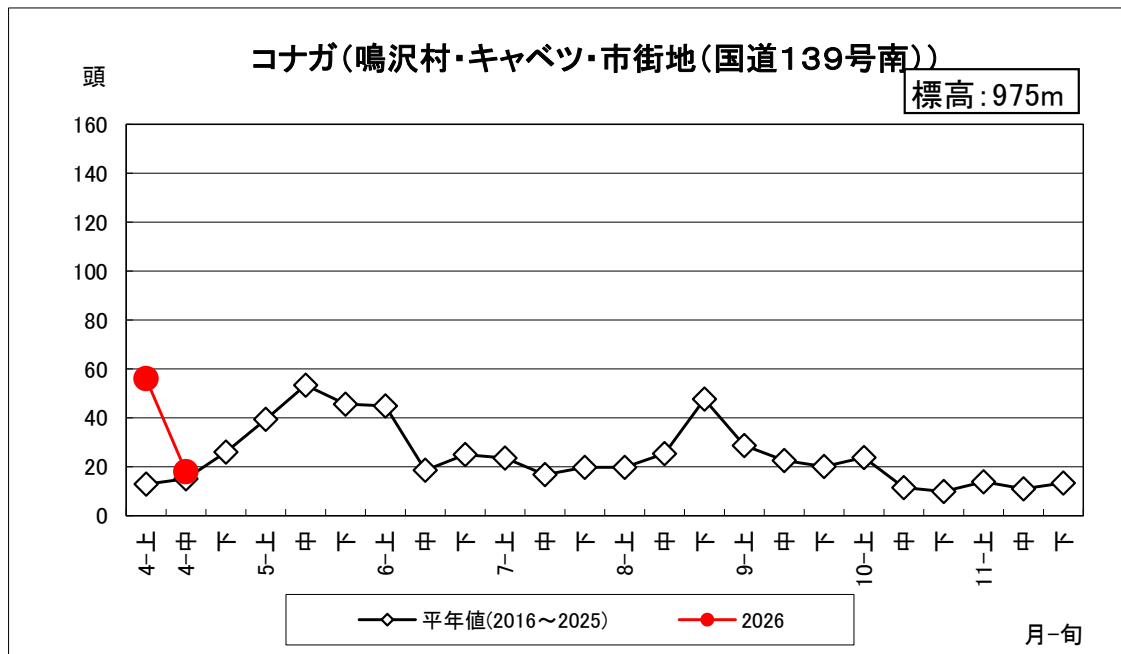

コナガ調査結果(2026年4月20日更新)

山梨県病害虫防除所調べ

3月31日(火)から調査を開始しました。