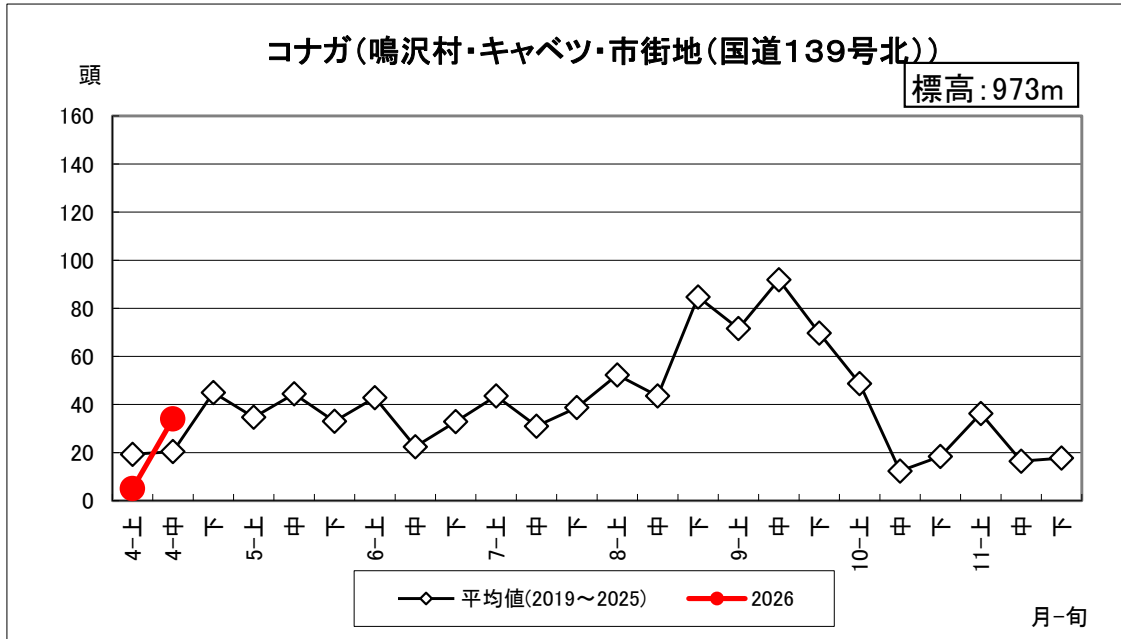

コナガ調査結果(2026年4月20日更新)

山梨県病害虫防除所調べ

3月31日(火)から調査を開始しました。